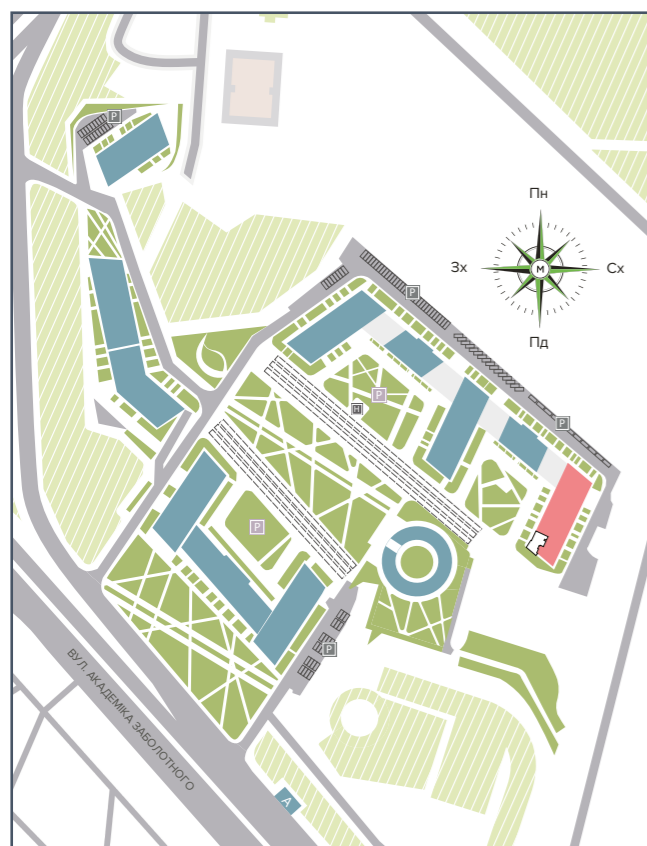

БУДИНОК НА ГЕНЕРАЛЬНОМУ ПЛАНІ

РОЗМІЩЕННЯ КВАРТИРИ НА ПОВЕРСІ

НАЙМЕНУВАННЯ | ПЛОЩА, М²

1	Передпокій	3,84
2	Санвузол	3,30
3	Ванна	5,10
4	Коридор	7,40
5	Кухня-вітальня	25,55
6	Спальня 1	15,58
7	Спальня 2	13,41
8	Тераса	4,20

Житлова площа	28,99
Загальна площа	77,52