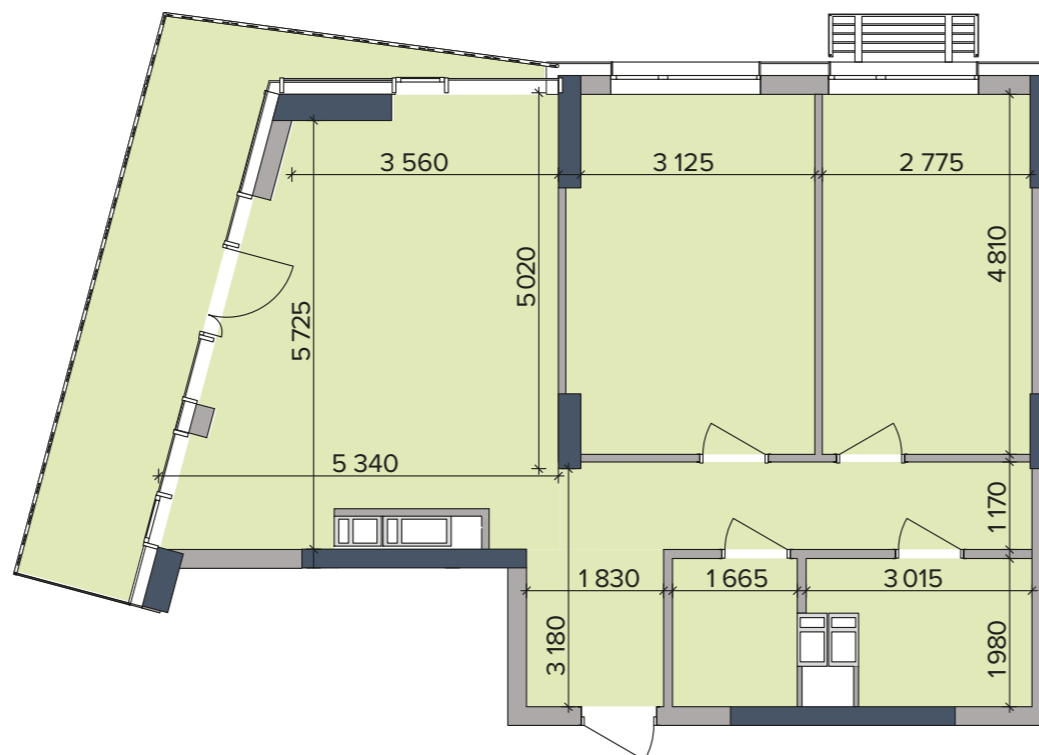

БУДИНОК НА ГЕНЕРАЛЬНОМУ ПЛАНІ

РОЗМІЩЕННЯ КВАРТИРИ НА ПОВЕРСІ

НАЙМЕНУВАННЯ | ПЛОЩА, М²

1	Передпокій	3,84
2	Санвузол	3,30
3	Ванна	5,10
4	Коридор	7,40
5	Кухня-вітальня	25,55
6	Спальня 1	15,58
7	Спальня 2	13,41
8	Тераса	4,20

Житлова площа	28,99
Загальна площа	77,52