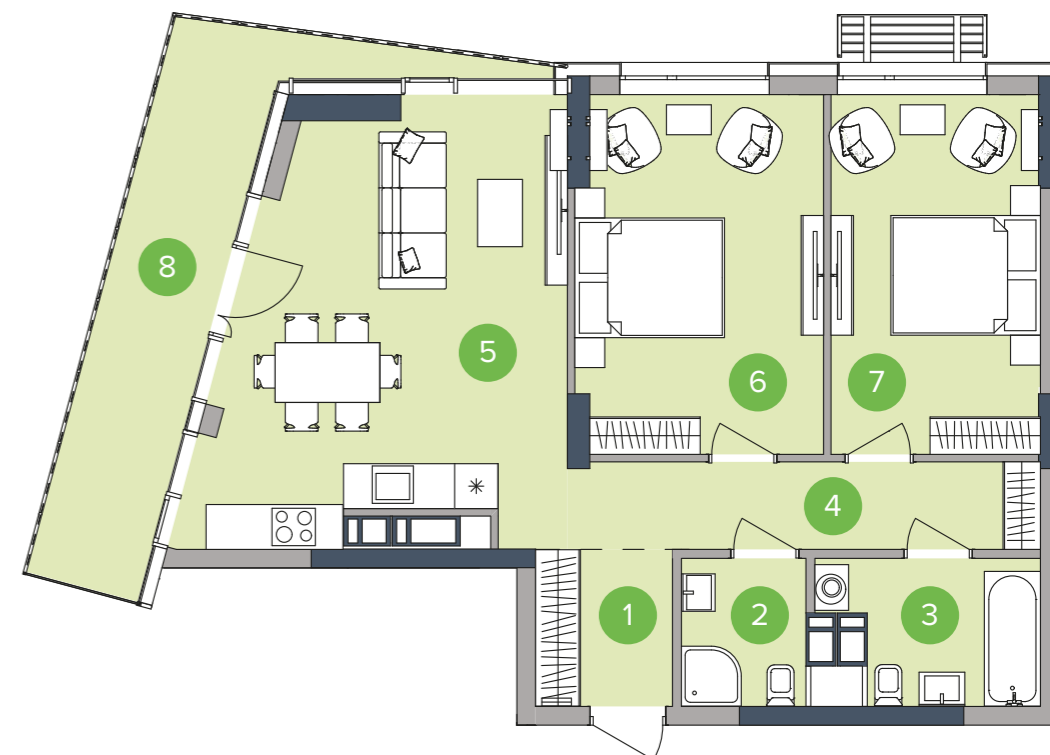

БУДИНОК НА ГЕНЕРАЛЬНОМУ ПЛАНІ

РОЗМІЩЕННЯ КВАРТИРИ НА ПОВЕРСІ

НАЙМЕНУВАННЯ | ПЛОЩА, М²

1	Передпокій	3,84
2	Санвузол	3,30
3	Ванна	5,10
4	Коридор	7,40
5	Кухня-вітальня	25,55
6	Спальня 1	15,58
7	Спальня 2	13,41
8	Тераса	4,20

Житлова площа	28,99
Загальна площа	77,52