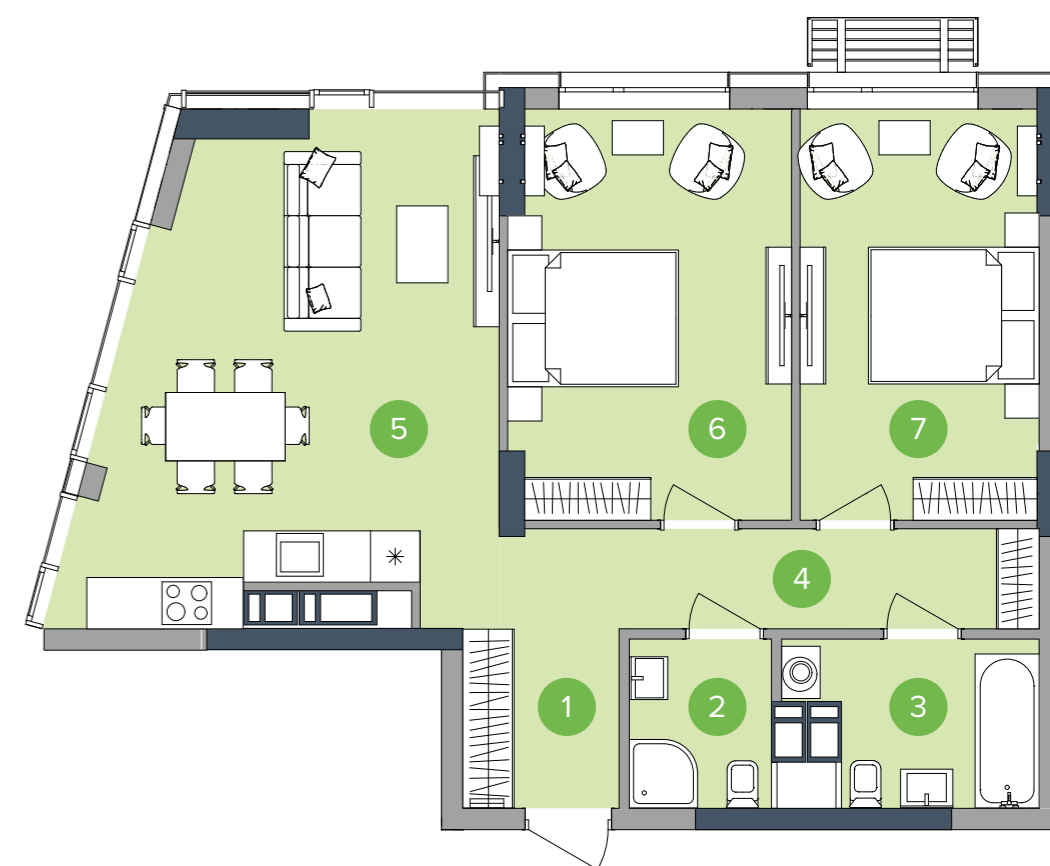

БУДИНОК НА ГЕНЕРАЛЬНОМУ ПЛАНІ

РОЗМІЩЕННЯ КВАРТИРИ НА ПОВЕРСІ

НАЙМЕНУВАННЯ | ПЛОЩА, М²

1	Передпокій	3,84
2	Санвузол	3,30
3	Ванна	5,10
4	Коридор	7,40
5	Кухня-вітальня	25,55
6	Спальня 1	15,58
7	Спальня 2	13,41

Житлова площа	28,99
Загальна площа	74,18