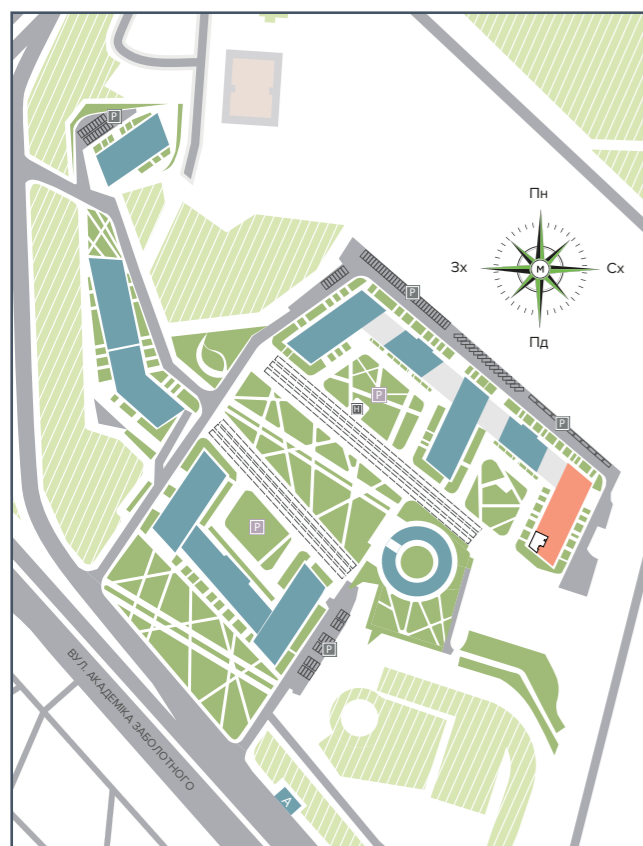

БУДИНОК НА ГЕНЕРАЛЬНОМУ ПЛАНІ

РОЗМІЩЕННЯ КВАРТИРИ НА ПОВЕРСІ

НАЙМЕНУВАННЯ | ПЛОЩА, М²

1	Передпокій	3,84
2	Санвузол	3,30
3	Ванна	5,10
4	Коридор	7,40
5	Кухня-вітальня	25,55
6	Спальня 1	15,58
7	Спальня 2	13,41

Житлова площа	28,99
Загальна площа	74,18