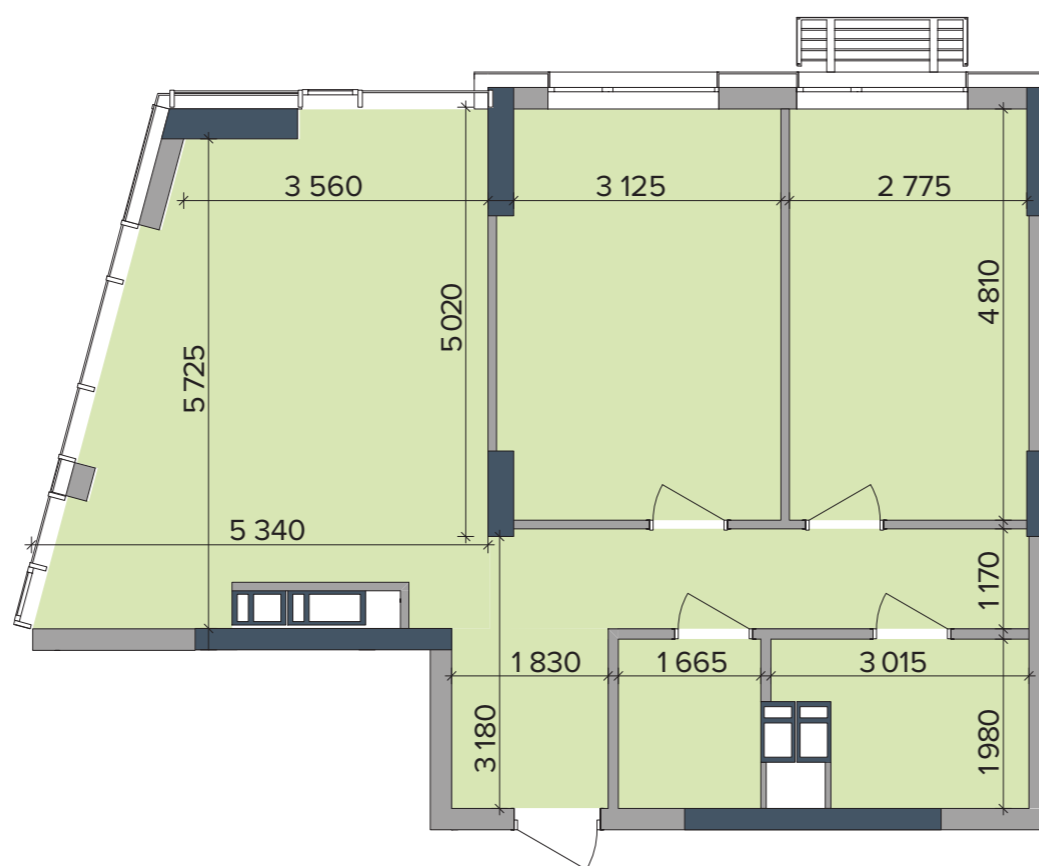

БУДИНОК НА ГЕНЕРАЛЬНОМУ ПЛАНІ

РОЗМІЩЕННЯ КВАРТИРИ НА ПОВЕРСІ

НАЙМЕНУВАННЯ | ПЛОЩА, М²

1	Передпокій	3,84
2	Санвузол	3,30
3	Ванна	5,10
4	Коридор	7,40
5	Кухня-вітальня	25,55
6	Спальня 1	15,58
7	Спальня 2	13,41

Житлова площа	28,99
Загальна площа	74,18