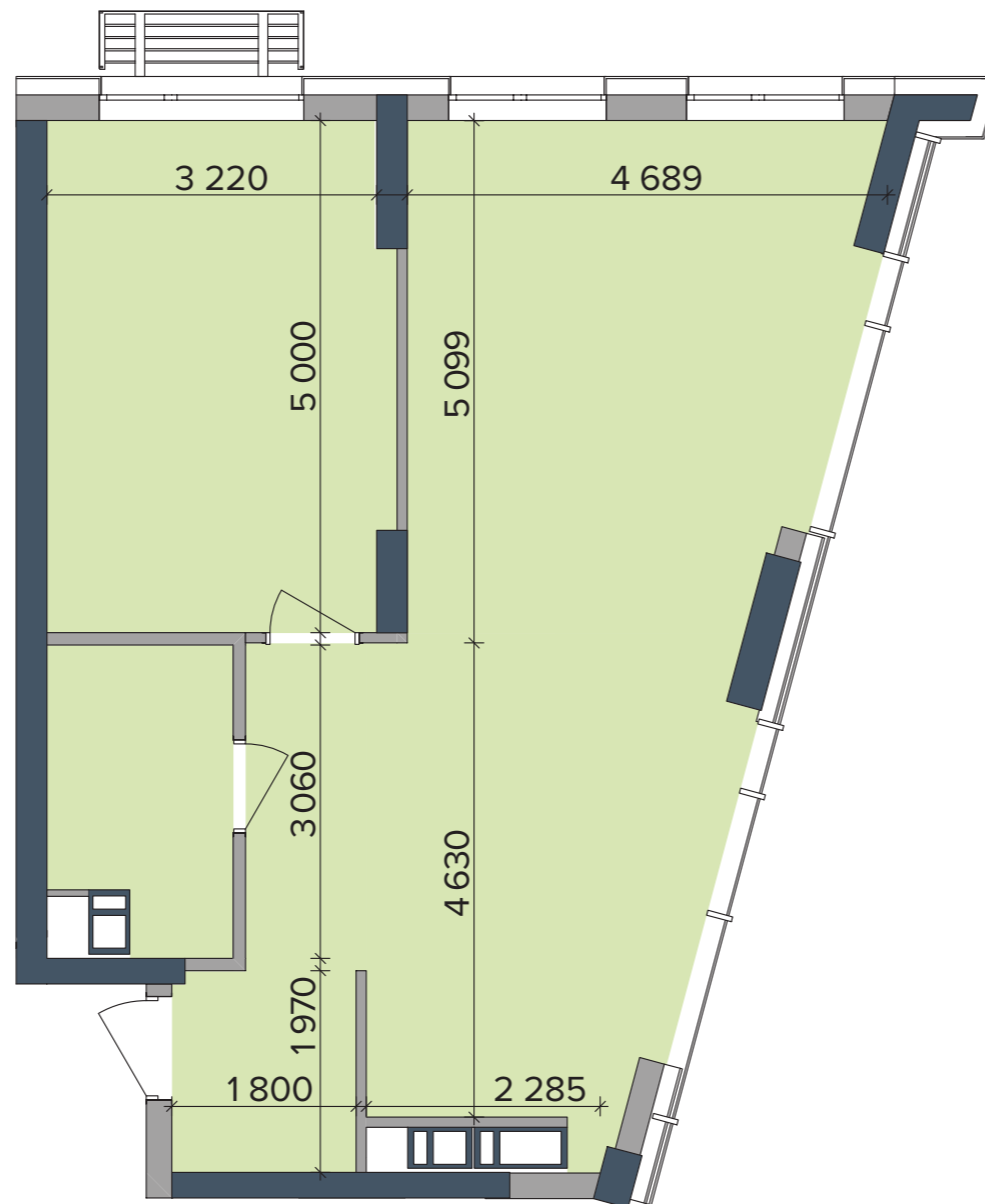

## БУДИНОК НА ГЕНЕРАЛЬНОМУ ПЛАНІ

## РОЗМІЩЕННЯ КВАРТИРИ НА ПОВЕРСІ

НАЙМЕНУВАННЯ	ПЛОЩА, М <sup>2</sup>
--------------	-----------------------

1 Передпокій	7,31
2 Ванна	5,03
3 Кухня	16,15
4 Кімната 1	16,63
5 Кімната 2	21,01

Житлова площа	37,64
Загальна площа	66,13