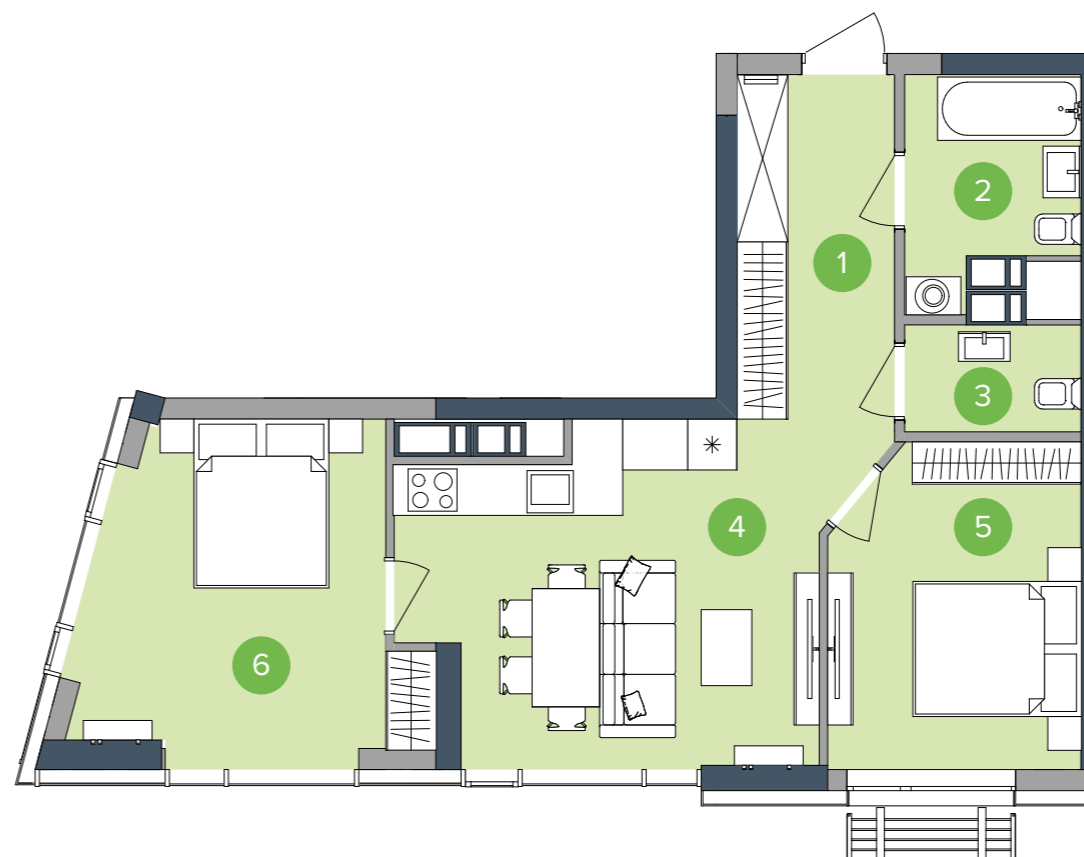

## БУДИНОК НА ГЕНЕРАЛЬНОМУ ПЛАНІ

## РОЗМІЩЕННЯ КВАРТИРИ НА ПОВЕРСІ

НАЙМЕНУВАННЯ	ПЛОЩА, М <sup>2</sup>
1 Передпокій	7,61
2 Ванна	4,99
3 Санвузол	2,65
4 Кухня-вітальня	19,24
5 Спальня 1	11,13
6 Спальня 2	14,69
Житлова площа	33,93
Загальна площа	60,31