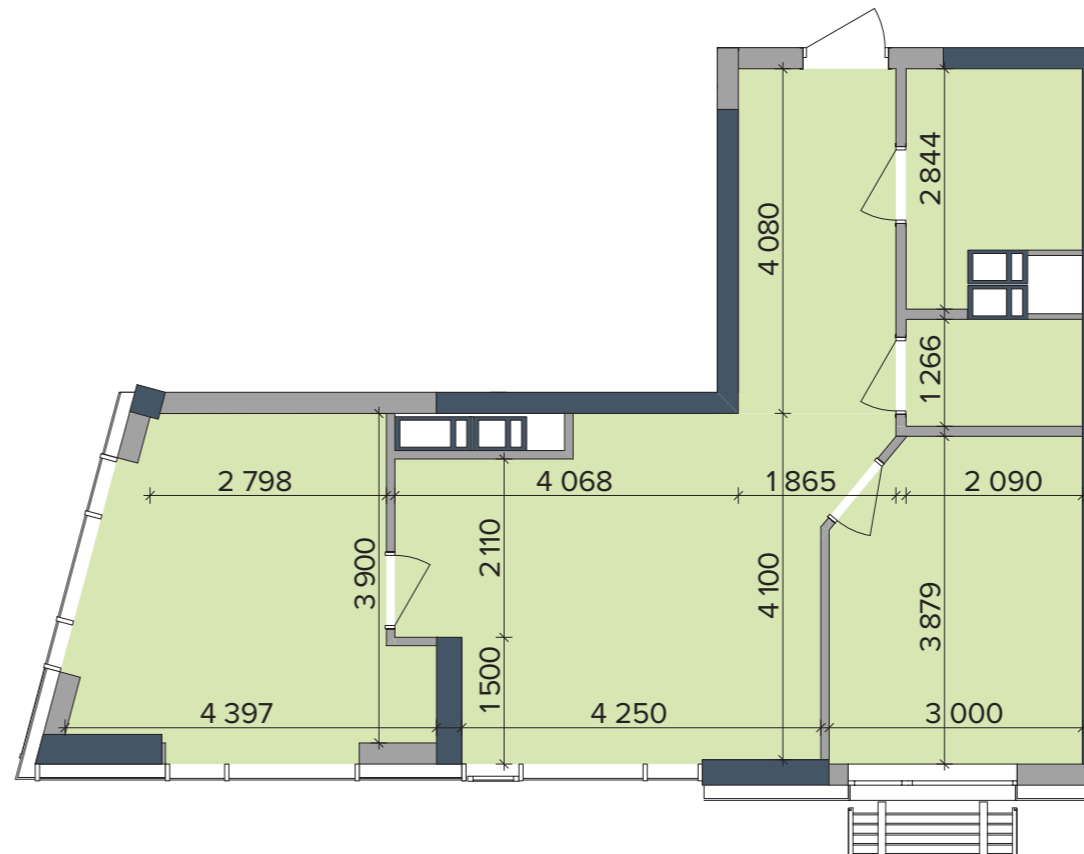

## БУДИНОК НА ГЕНЕРАЛЬНОМУ ПЛАНІ

## РОЗМІЩЕННЯ КВАРТИРИ НА ПОВЕРСІ

НАЙМЕНУВАННЯ	ПЛОЩА, М <sup>2</sup>
1 Передпокій	7,61
2 Ванна	4,99
3 Санвузол	2,65
4 Кухня-вітальня	19,24
5 Спальня 1	11,13
6 Спальня 2	14,69
Житлова площа	33,93
Загальна площа	60,31