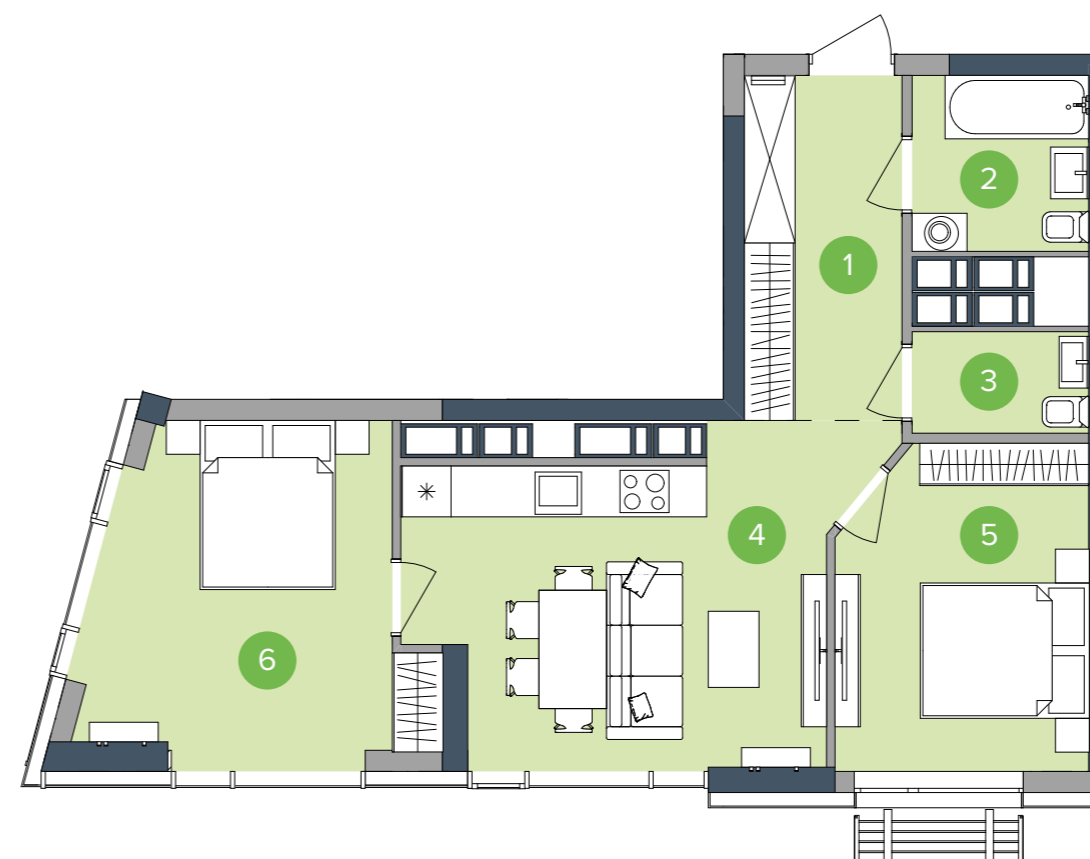

БУДИНОК НА ГЕНЕРАЛЬНОМУ ПЛАНІ

РОЗМІЩЕННЯ КВАРТИРИ НА ПОВЕРСІ

НАЙМЕНУВАННЯ	ПЛОЩА, М ²
1 Передпокій	7,61
2 Ванна	4,35
3 Санвузол	2,51
4 Кухня-вітальня	18,43
5 Спальня 1	11,13
6 Спальня 2	14,69
Житлова площа	33,12
Загальна площа	58,72