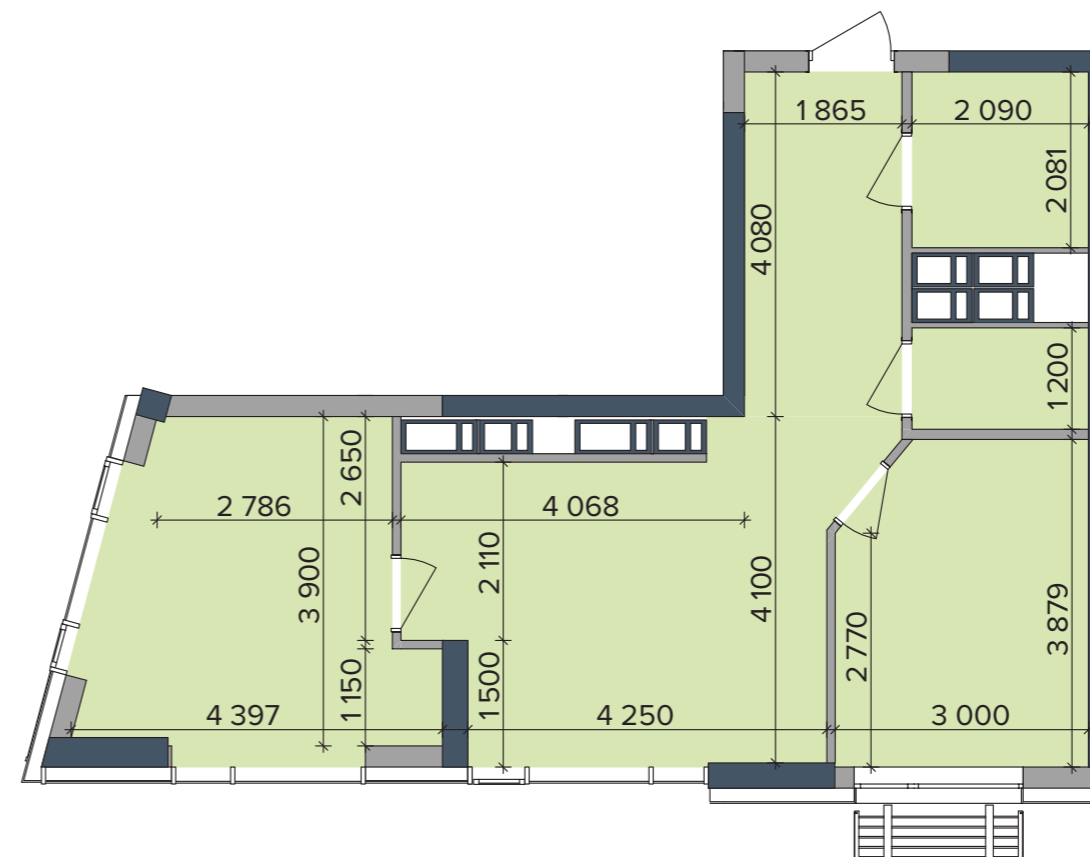

БУДИНОК НА ГЕНЕРАЛЬНОМУ ПЛАНІ

РОЗМІЩЕННЯ КВАРТИРИ НА ПОВЕРСІ

НАЙМЕНУВАННЯ	ПЛОЩА, М ²
1 Передпокій	7,61
2 Ванна	4,35
3 Санвузол	2,51
4 Кухня-вітальня	18,43
5 Спальня 1	11,13
6 Спальня 2	14,69
Житлова площа	33,12
Загальна площа	58,72