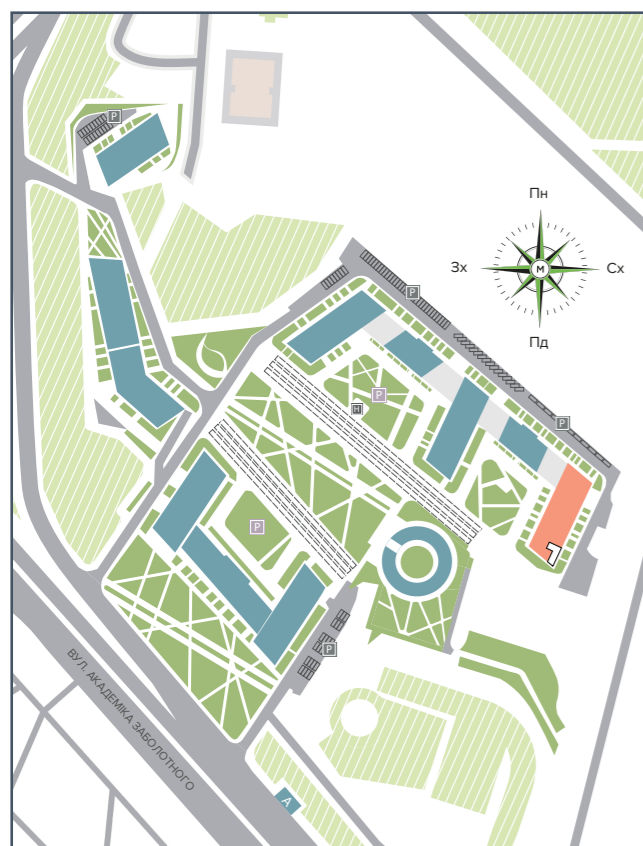

БУДИНОК НА ГЕНЕРАЛЬНОМУ ПЛАНІ

РОЗМІЩЕННЯ КВАРТИРИ НА ПОВЕРСІ

НАЙМЕНУВАННЯ	ПЛОЩА, М ²
1 Передпокій	7,61
2 Ванна	4,35
3 Санвузол	2,51
4 Кухня-вітальня	18,43
5 Спальня 1	11,13
6 Спальня 2	14,69
Житлова площа	33,12
Загальна площа	58,72