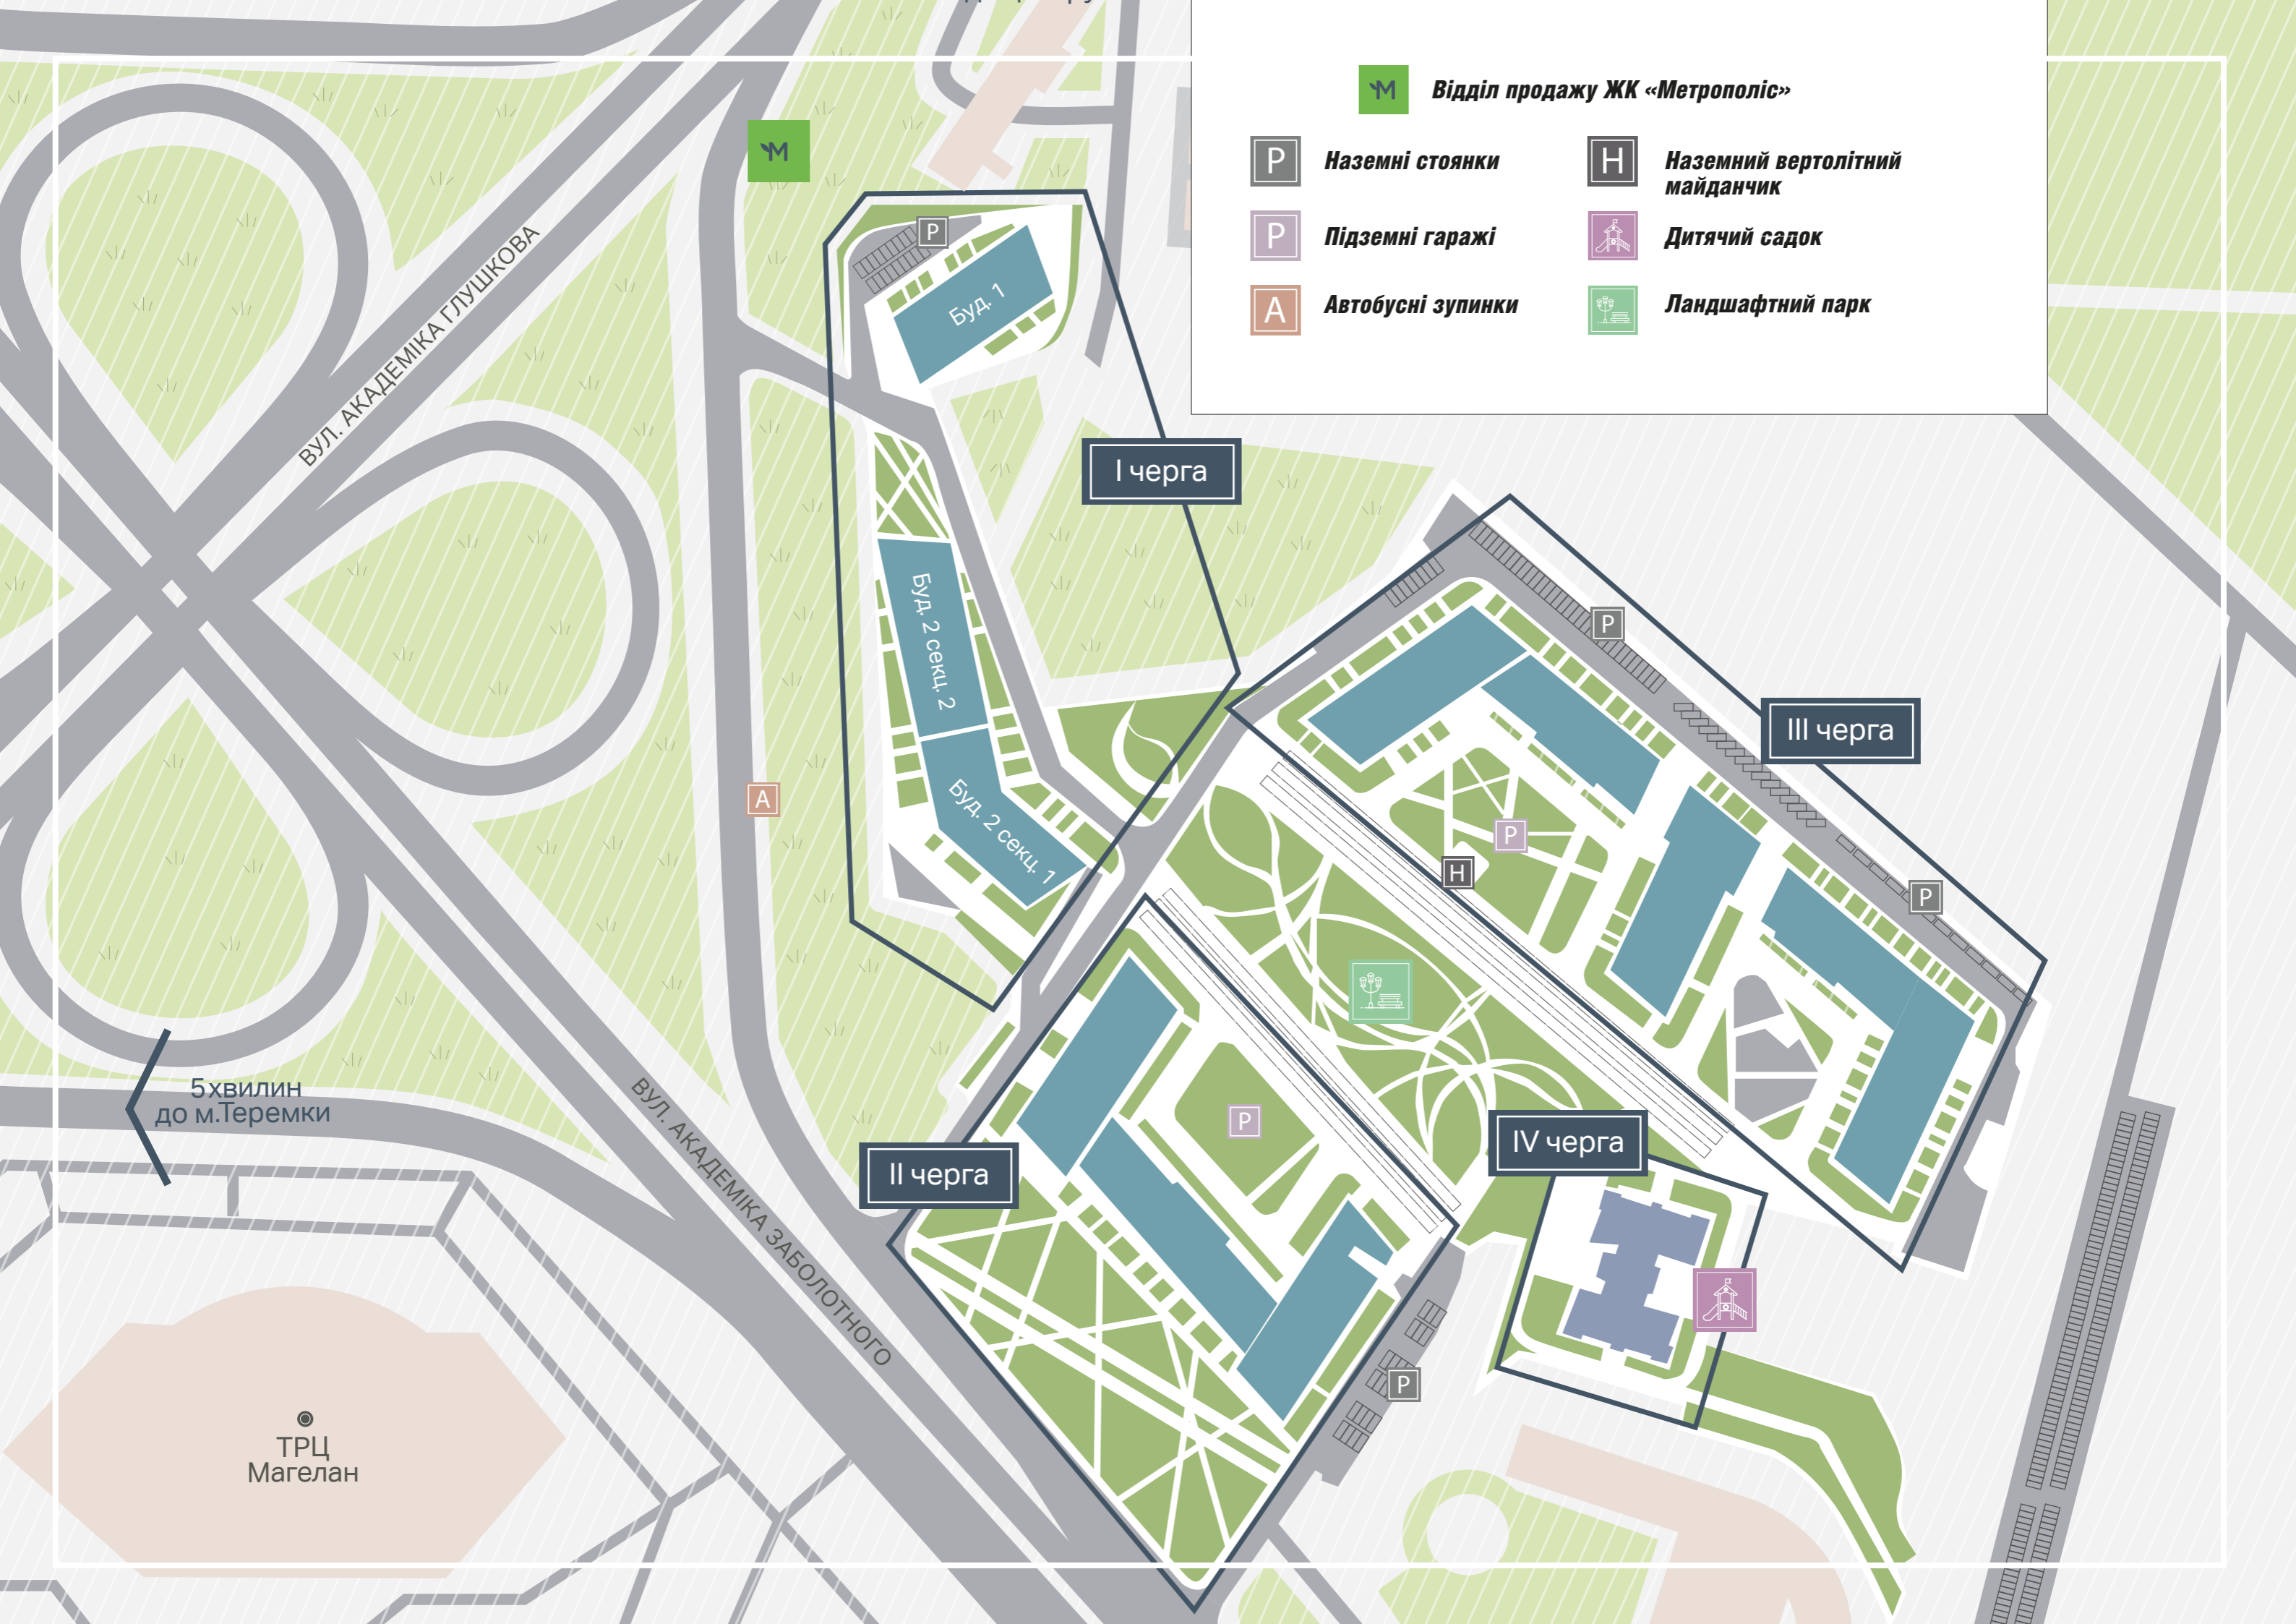

М Відділ продажу ЖК «Метрополіс»

Р Наземні стоянки

Н Наземний вертолітний майданчик

Р Підземні гаражі

Д Дитячий садок

А Автобусні зупинки

Л Ландшафтний парк

ВУЛ. АКАДЕМІКА ГЛУШКОВА

ВУЛ. АКАДЕМІКА ЗАБОЛОТНОГО

5хвилин до м.Теремки

ТРЦ Магелан

I черга

II черга

III черга

IV черга

Буд. 1

Буд. 2 секц. 2

Буд. 2 секц. 1