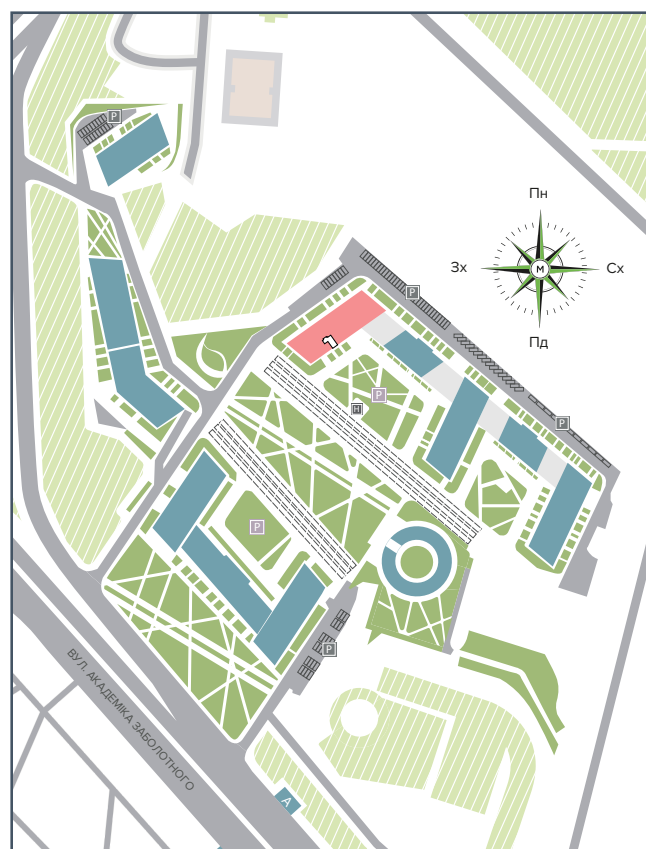

## БУДИНОК НА ГЕНЕРАЛЬНОМУ ПЛАНІ

## РОЗМІЩЕННЯ КВАРТИРИ НА ПОВЕРСІ

### НАЙМЕНУВАННЯ | ПЛОЩА, М²

1	Передпокій	5,03
2	Ванна	4,63
3	Кухня	5,61
4	Кімната	18,93

Житлова площа		18,93
Загальна площа		34,20