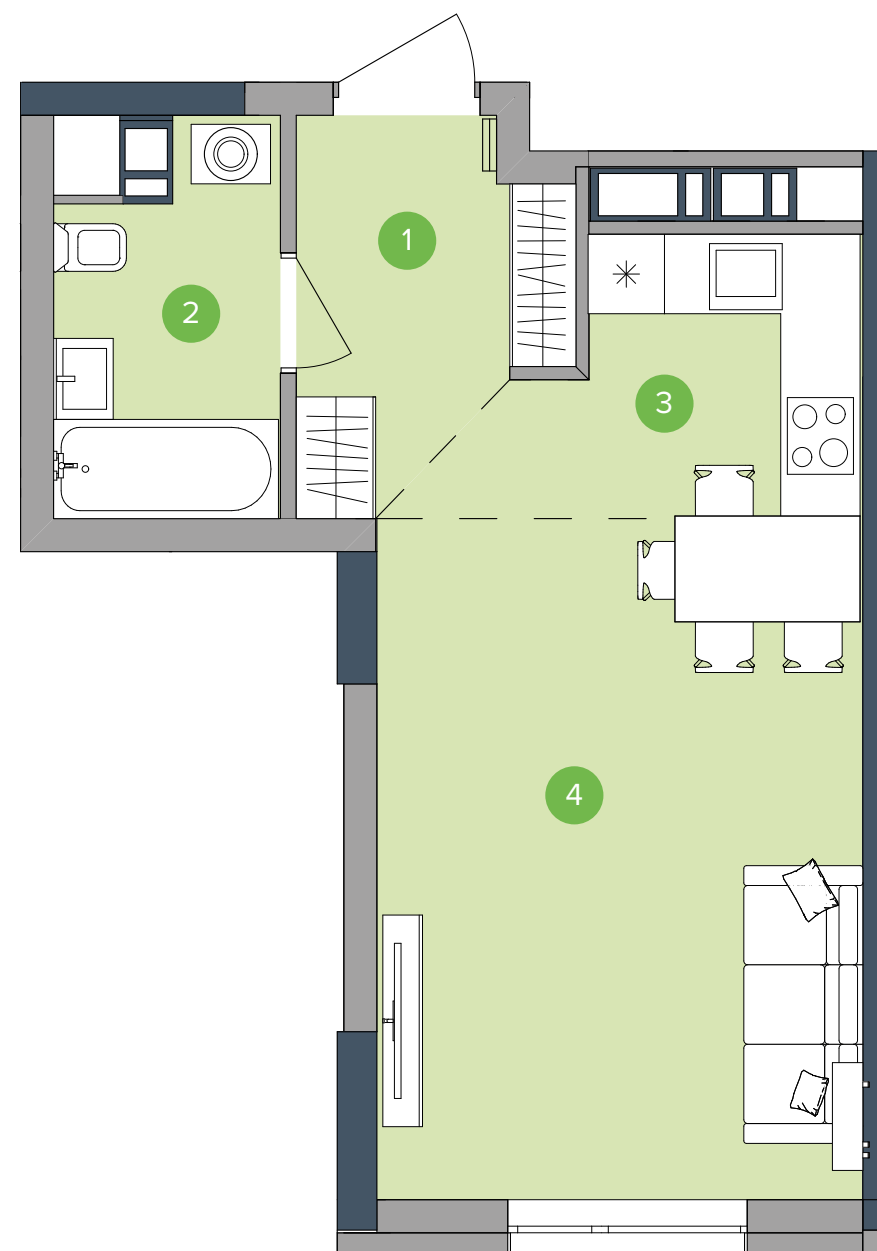

## БУДИНОК НА ГЕНЕРАЛЬНОМУ ПЛАНІ

## РОЗМІЩЕННЯ КВАРТИРИ НА ПОВЕРСІ

### НАЙМЕНУВАННЯ | ПЛОЩА, М²

1	Передпокій	5,03
2	Ванна	4,63
3	Кухня	5,61
4	Кімната	18,93

Житлова площа		18,93
Загальна площа		34,20