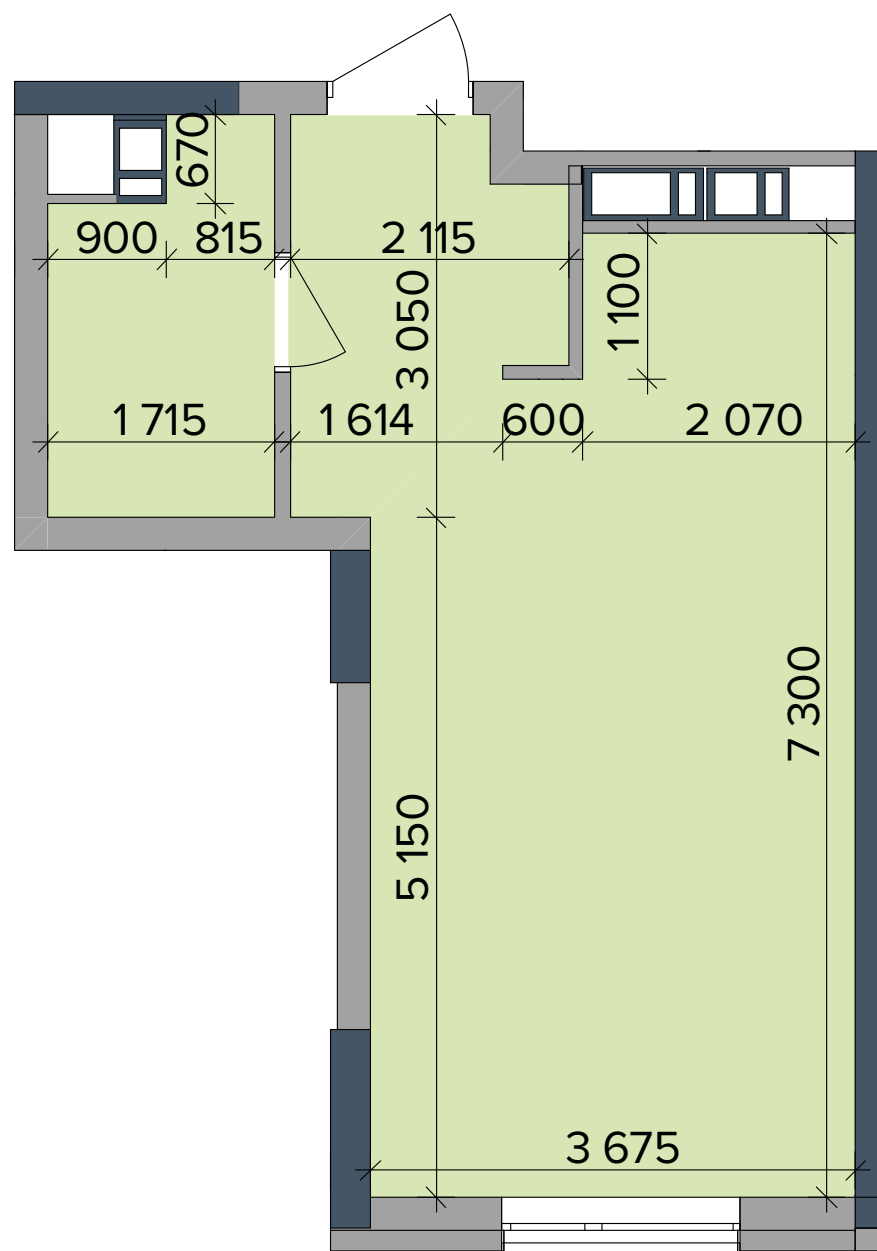

## БУДИНОК НА ГЕНЕРАЛЬНОМУ ПЛАНІ

## РОЗМІЩЕННЯ КВАРТИРИ НА ПОВЕРСІ

### НАЙМЕНУВАННЯ | ПЛОЩА, М²

1	Передпокій	5,03
2	Ванна	4,63
3	Кухня	5,61
4	Кімната	18,93

Житлова площа		18,93
Загальна площа		34,20