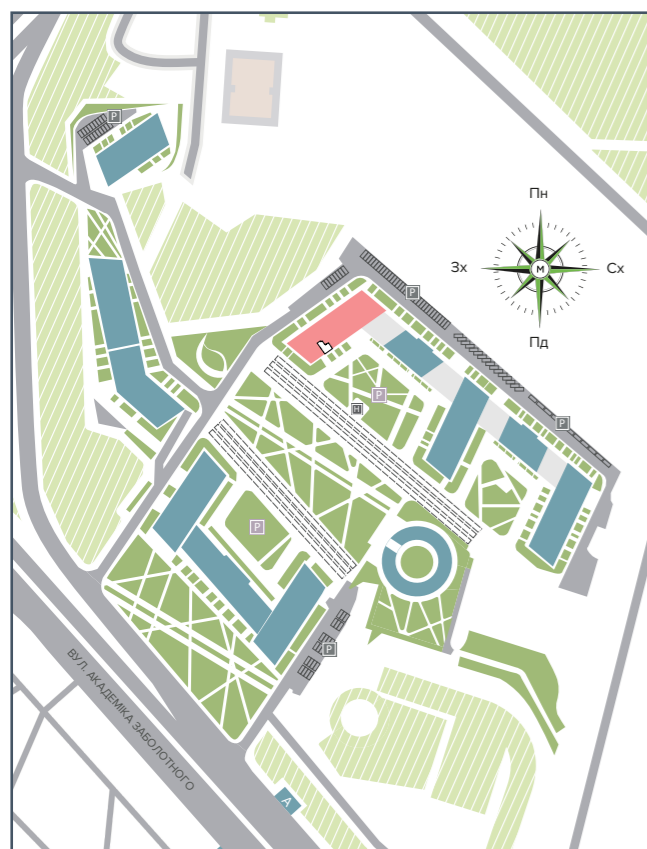

БУДИНОК НА ГЕНЕРАЛЬНОМУ ПЛАНІ

РОЗМІЩЕННЯ КВАРТИРИ НА ПОВЕРСІ

НАЙМЕНУВАННЯ | ПЛОЩА, М²

1	Передпокій	5,13
2	Ванна	4,58
3	Кухня	12,25
4	Кімната	14,79

Житлова площа	14,79
Загальна площа	36,75