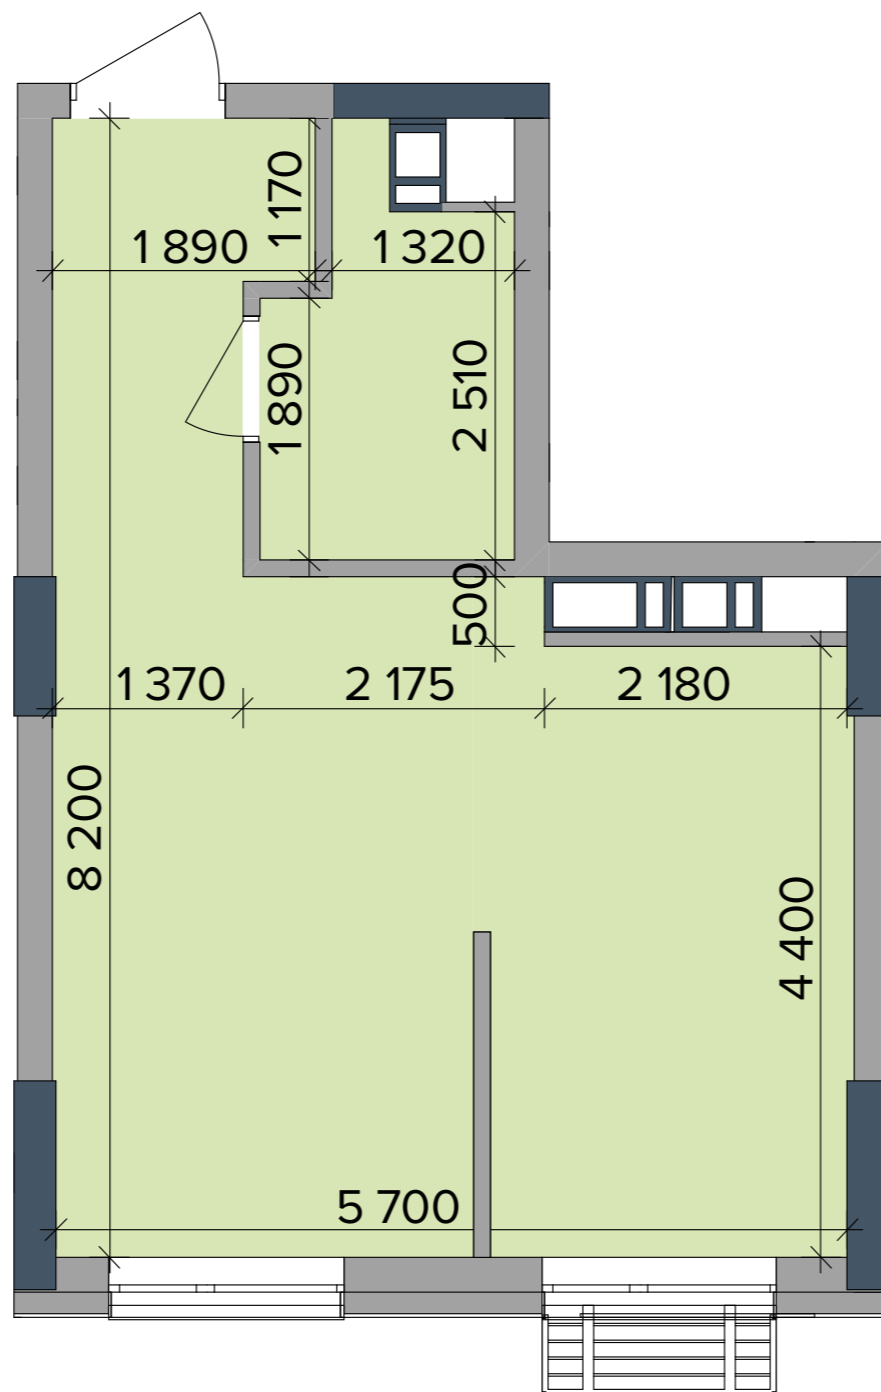

БУДИНОК НА ГЕНЕРАЛЬНОМУ ПЛАНІ

РОЗМІЩЕННЯ КВАРТИРИ НА ПОВЕРСІ

НАЙМЕНУВАННЯ | ПЛОЩА, М²

1	Передпокій	5,13
2	Ванна	4,58
3	Кухня	12,25
4	Кімната	14,79

Житлова площа	14,79
Загальна площа	36,75