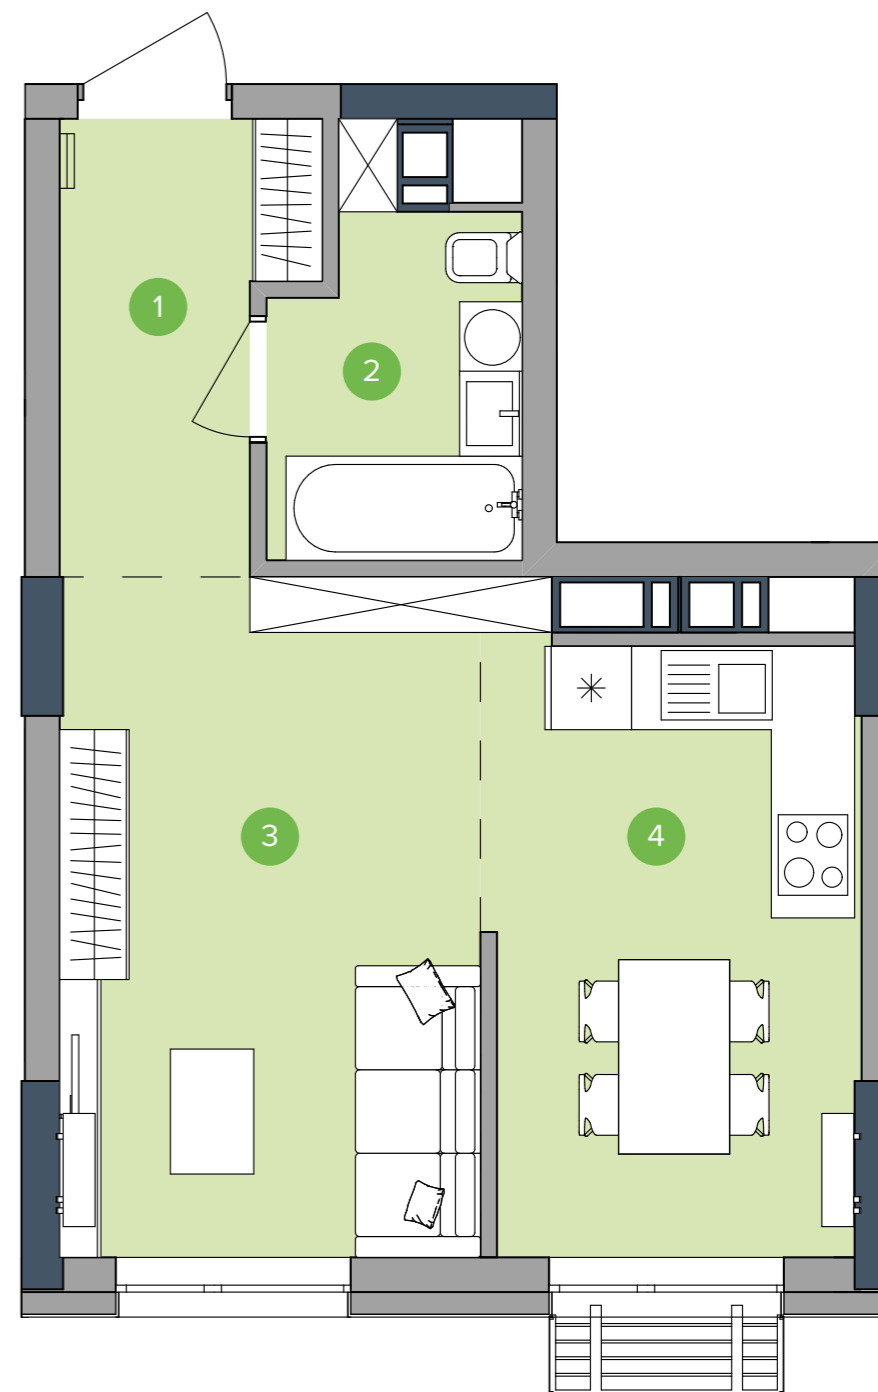

БУДИНОК НА ГЕНЕРАЛЬНОМУ ПЛАНІ

РОЗМІЩЕННЯ КВАРТИРИ НА ПОВЕРСІ

НАЙМЕНУВАННЯ | ПЛОЩА, М²

1	Передпокій	5,13
2	Ванна	4,58
3	Кухня	12,25
4	Кімната	14,79

Житлова площа	14,79
Загальна площа	36,75