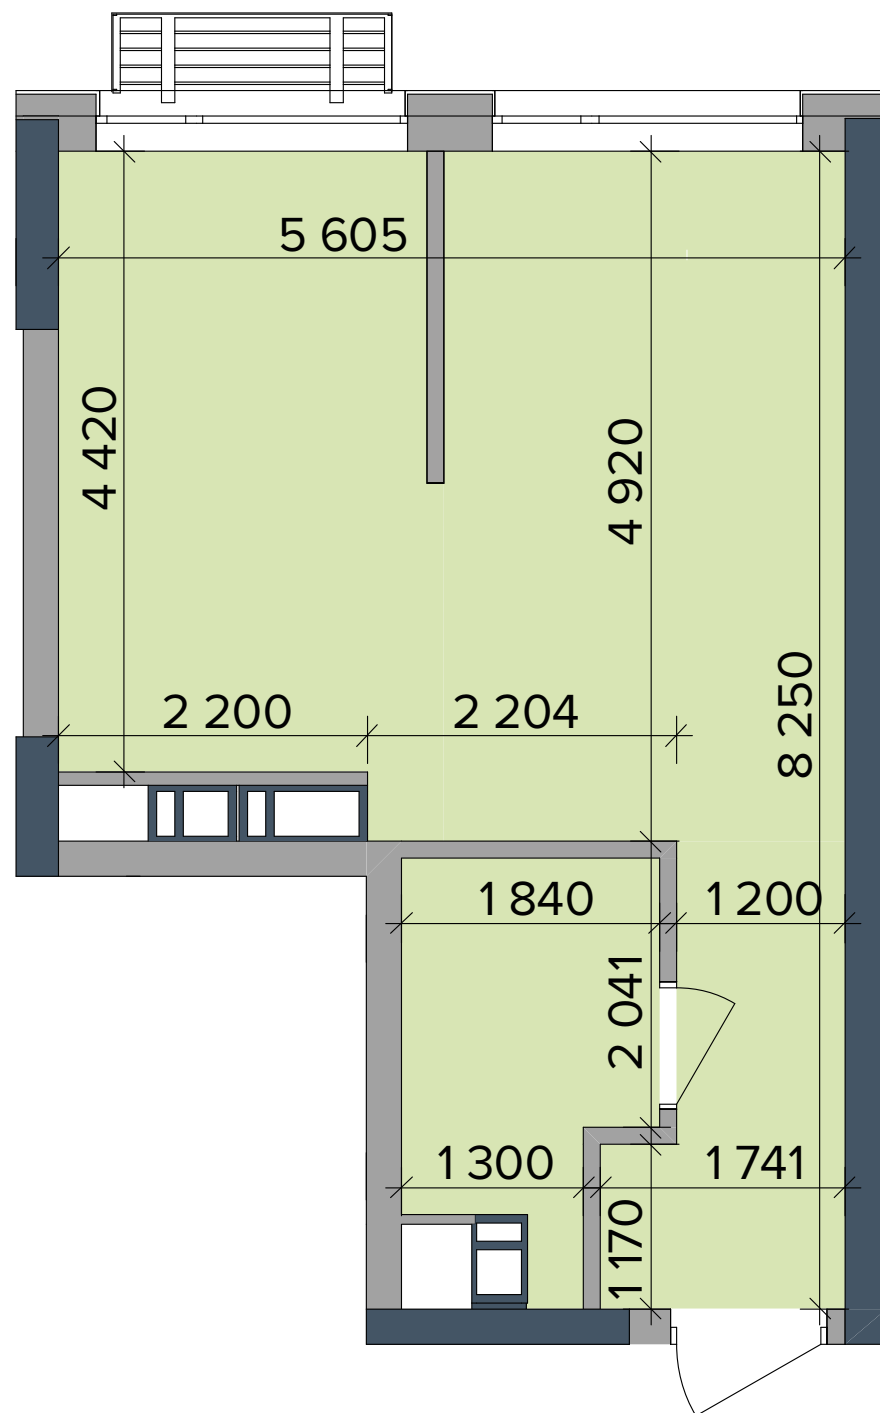

## БУДИНОК НА ГЕНЕРАЛЬНОМУ ПЛАНІ

## РОЗМІЩЕННЯ КВАРТИРИ НА ПОВЕРСІ

НАЙМЕНУВАННЯ	ПЛОЩА, М <sup>2</sup>
--------------	-----------------------

1 Передпокій	4,63
2 Ванна	4,61
3 Кімната	14,07
4 Кухня	12,40

Житлова площа	14,07
Загальна площа	35,71