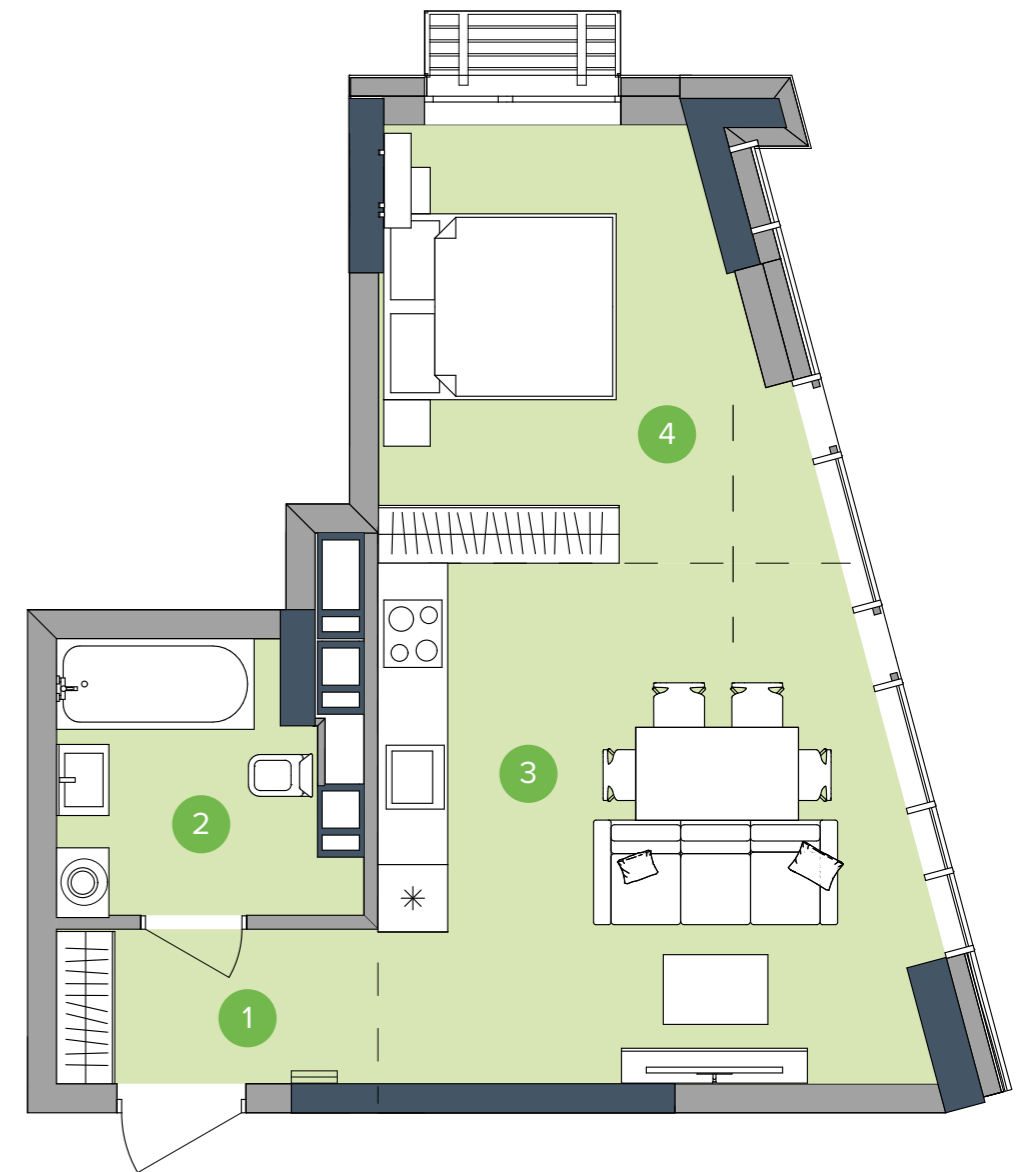

БУДИНОК НА ГЕНЕРАЛЬНОМУ ПЛАНІ

РОЗМІЩЕННЯ КВАРТИРИ НА ПОВЕРСІ

НАЙМЕНУВАННЯ | ПЛОЩА, М²

1	Передпокій	3,68
2	Ванна	5,30
3	Кухня-вітальня	12,43
4	Кімната	20,15

Житлова площа	12,43
Загальна площа	41,56