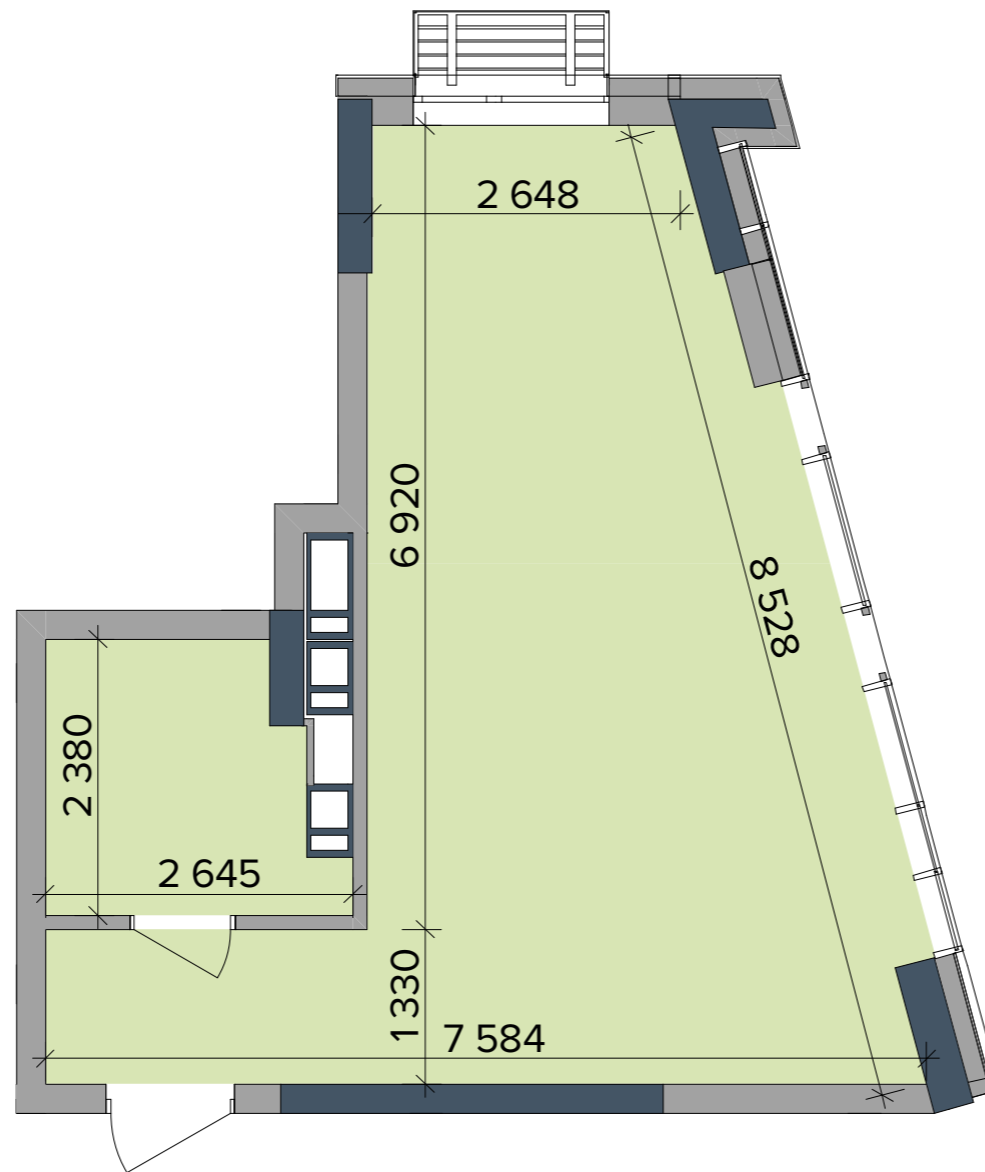

БУДИНОК НА ГЕНЕРАЛЬНОМУ ПЛАНІ

РОЗМІЩЕННЯ КВАРТИРИ НА ПОВЕРСІ

НАЙМЕНУВАННЯ | ПЛОЩА, М²

1	Передпокій	3,68
2	Ванна	5,30
3	Кухня-вітальня	12,43
4	Кімната	20,15

Житлова площа	12,43
Загальна площа	41,56