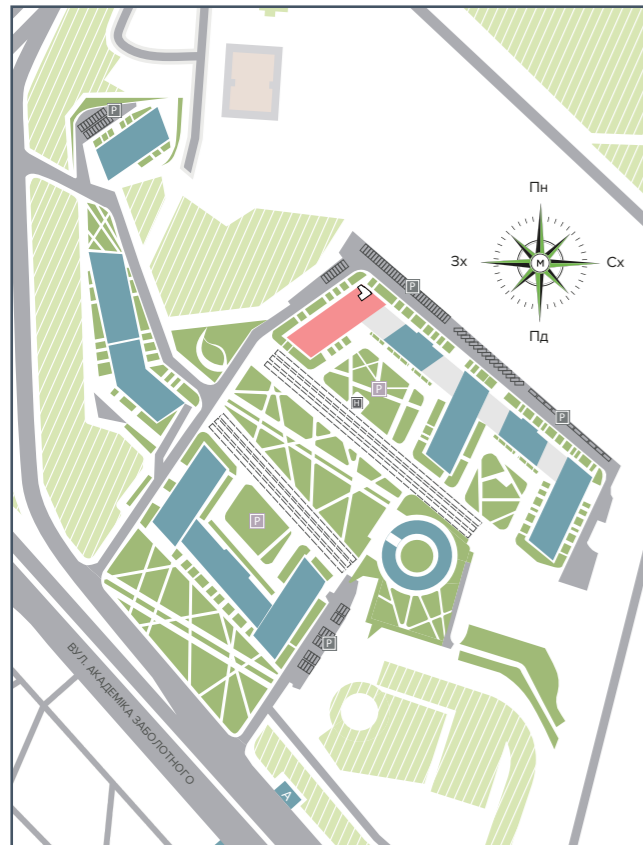

БУДИНОК НА ГЕНЕРАЛЬНОМУ ПЛАНІ

РОЗМІЩЕННЯ КВАРТИРИ НА ПОВЕРСІ

НАЙМЕНУВАННЯ | ПЛОЩА, М²

1	Передпокій	3,68
2	Ванна	5,30
3	Кухня-вітальня	12,43
4	Кімната	20,15

Житлова площа	12,43
Загальна площа	41,56