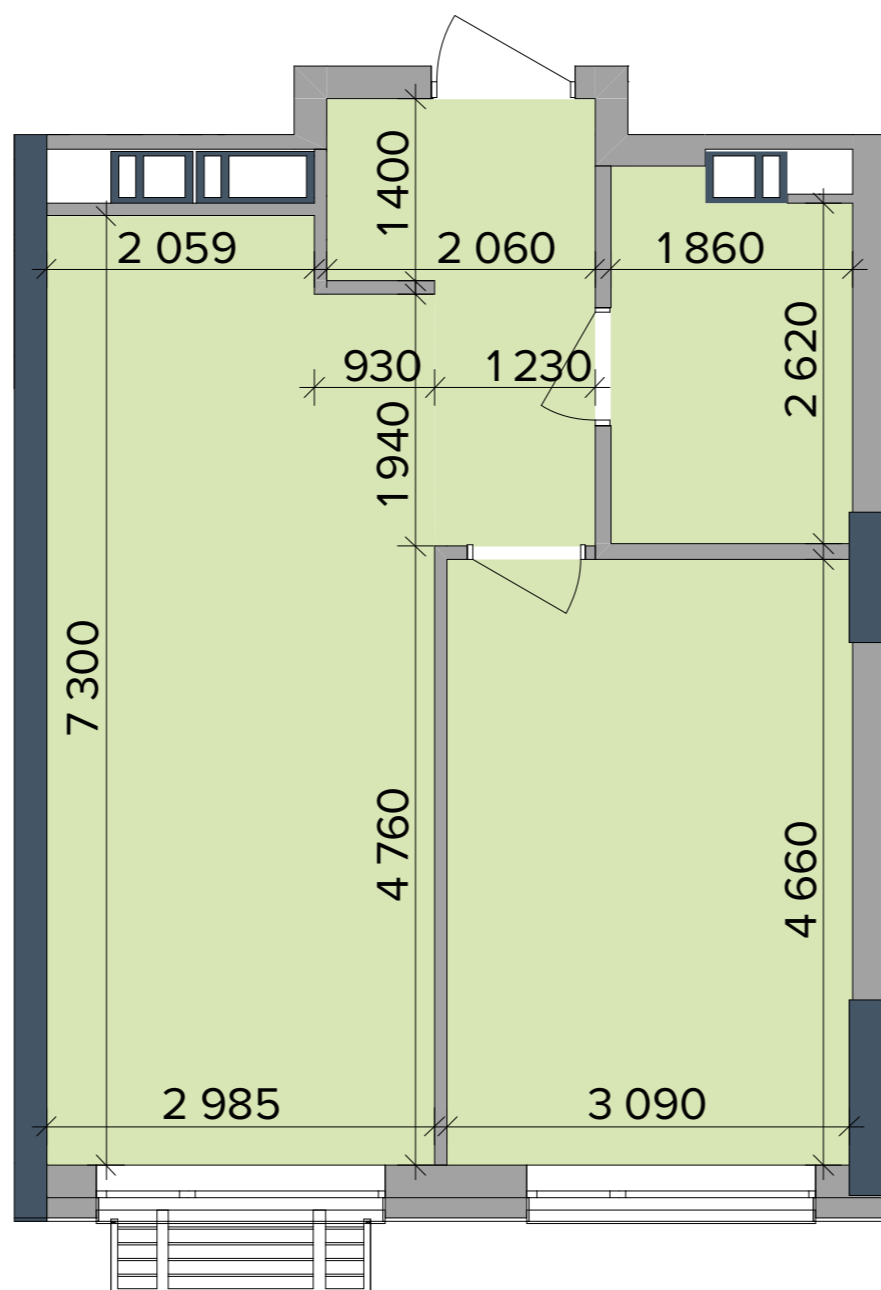

БУДИНОК НА ГЕНЕРАЛЬНОМУ ПЛАНІ

РОЗМІЩЕННЯ КВАРТИРИ НА ПОВЕРСІ

НАЙМЕНУВАННЯ | ПЛОЩА, М²

1	Передпокій	5,40
2	Ванна	5,07
3	Кухня-вітальня	21,24
4	Кімната	14,47

Житлова площа	14,47
Загальна площа	46,18