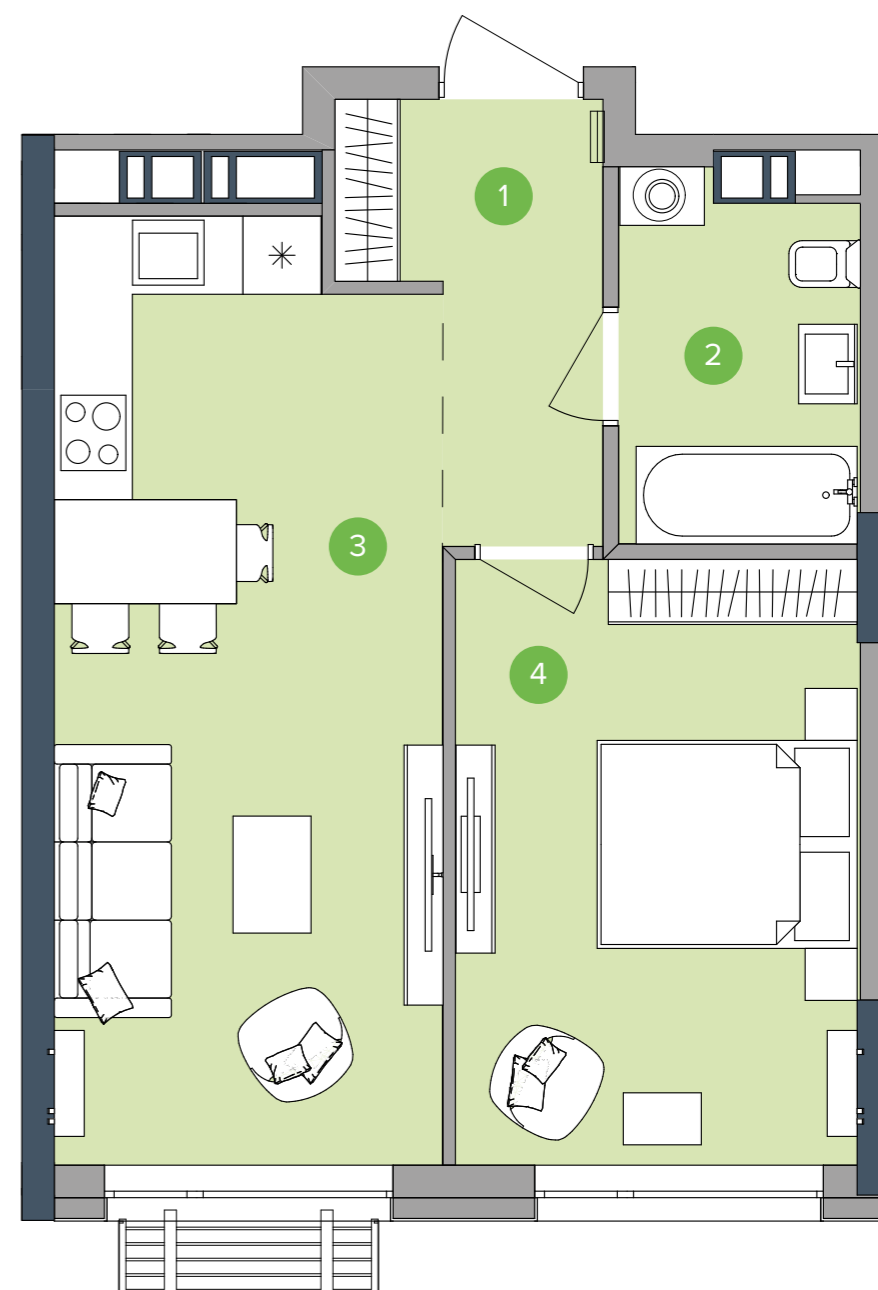

БУДИНОК НА ГЕНЕРАЛЬНОМУ ПЛАНІ

РОЗМІЩЕННЯ КВАРТИРИ НА ПОВЕРСІ

НАЙМЕНУВАННЯ | ПЛОЩА, М²

1	Передпокій	5,40
2	Ванна	5,07
3	Кухня-вітальня	21,24
4	Кімната	14,47

Житлова площа	14,47
Загальна площа	46,18