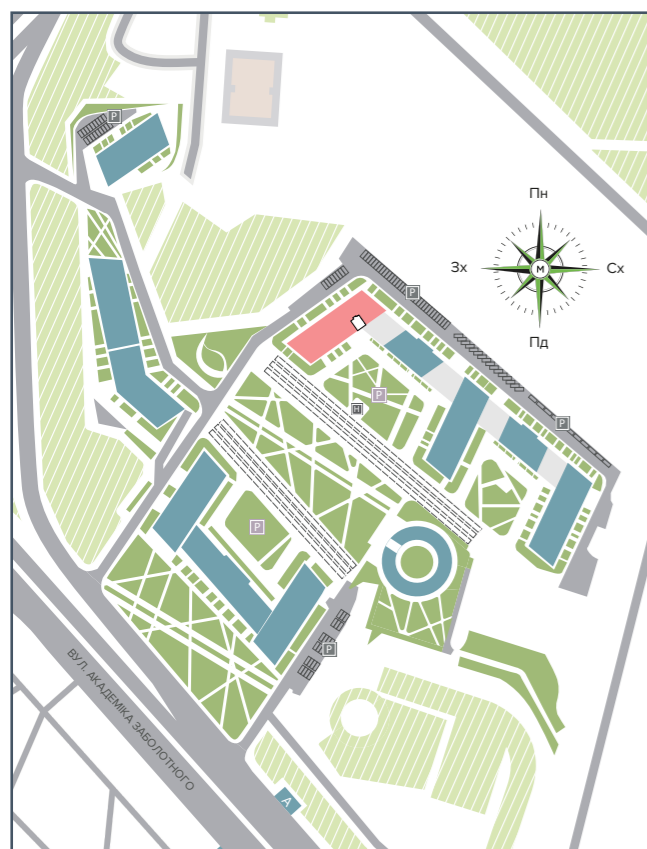

БУДИНОК НА ГЕНЕРАЛЬНОМУ ПЛАНІ

РОЗМІЩЕННЯ КВАРТИРИ НА ПОВЕРСІ

НАЙМЕНУВАННЯ | ПЛОЩА, М²

1	Передпокій	5,40
2	Ванна	5,07
3	Кухня-вітальня	21,24
4	Кімната	14,47

Житлова площа	14,47
Загальна площа	46,18