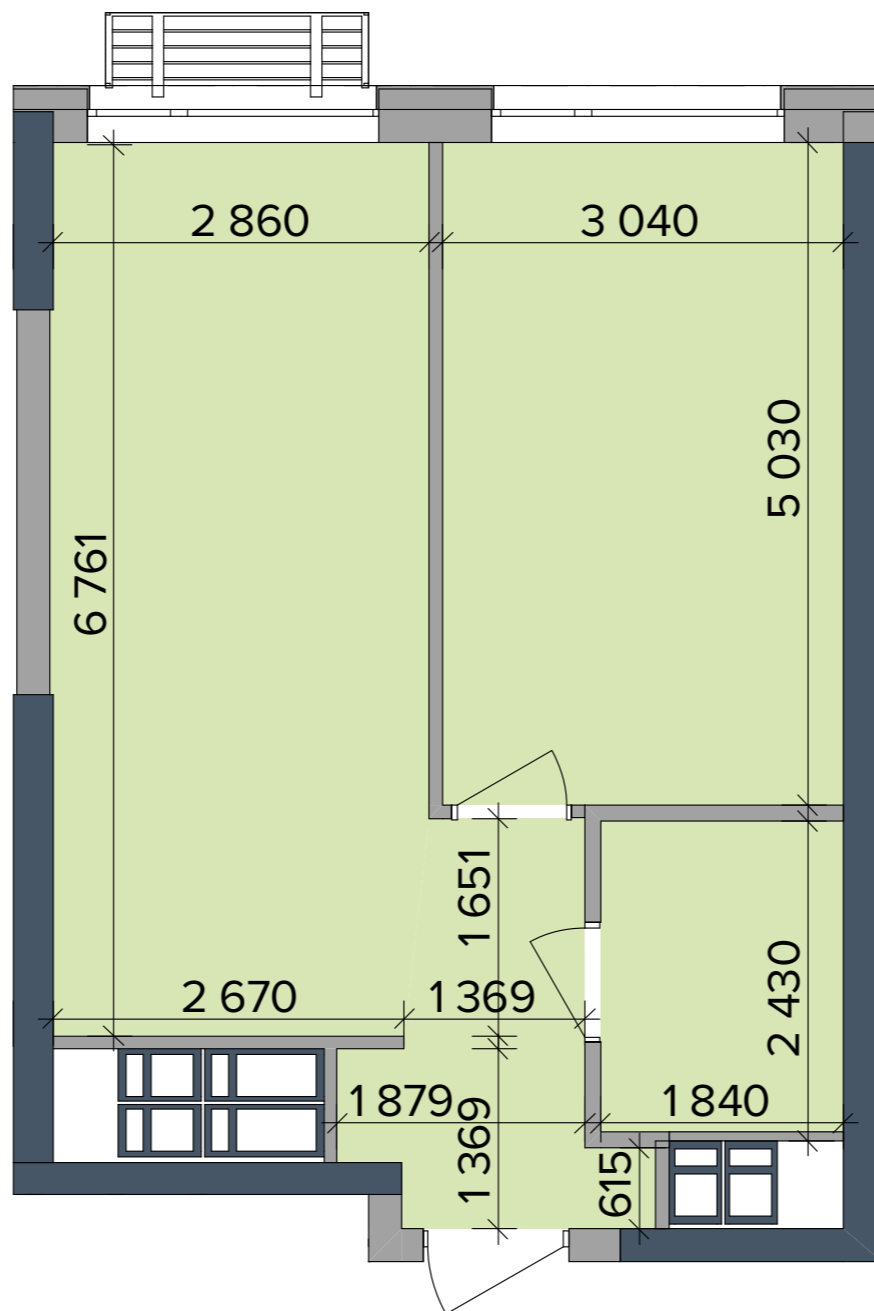

## БУДИНОК НА ГЕНЕРАЛЬНОМУ ПЛАНІ

## РОЗМІЩЕННЯ КВАРТИРИ НА ПОВЕРСІ

НАЙМЕНУВАННЯ	ПЛОЩА, М²
--------------	-----------

- |                  |       |
|------------------|-------|
| 1 Передпокій     | 4,90  |
| 2 Ванна          | 4,35  |
| 3 Кухня-вітальня | 19,31 |
| 4 Кімната        | 15,29 |

Житлова площа	15,29
Загальна площа	43,85