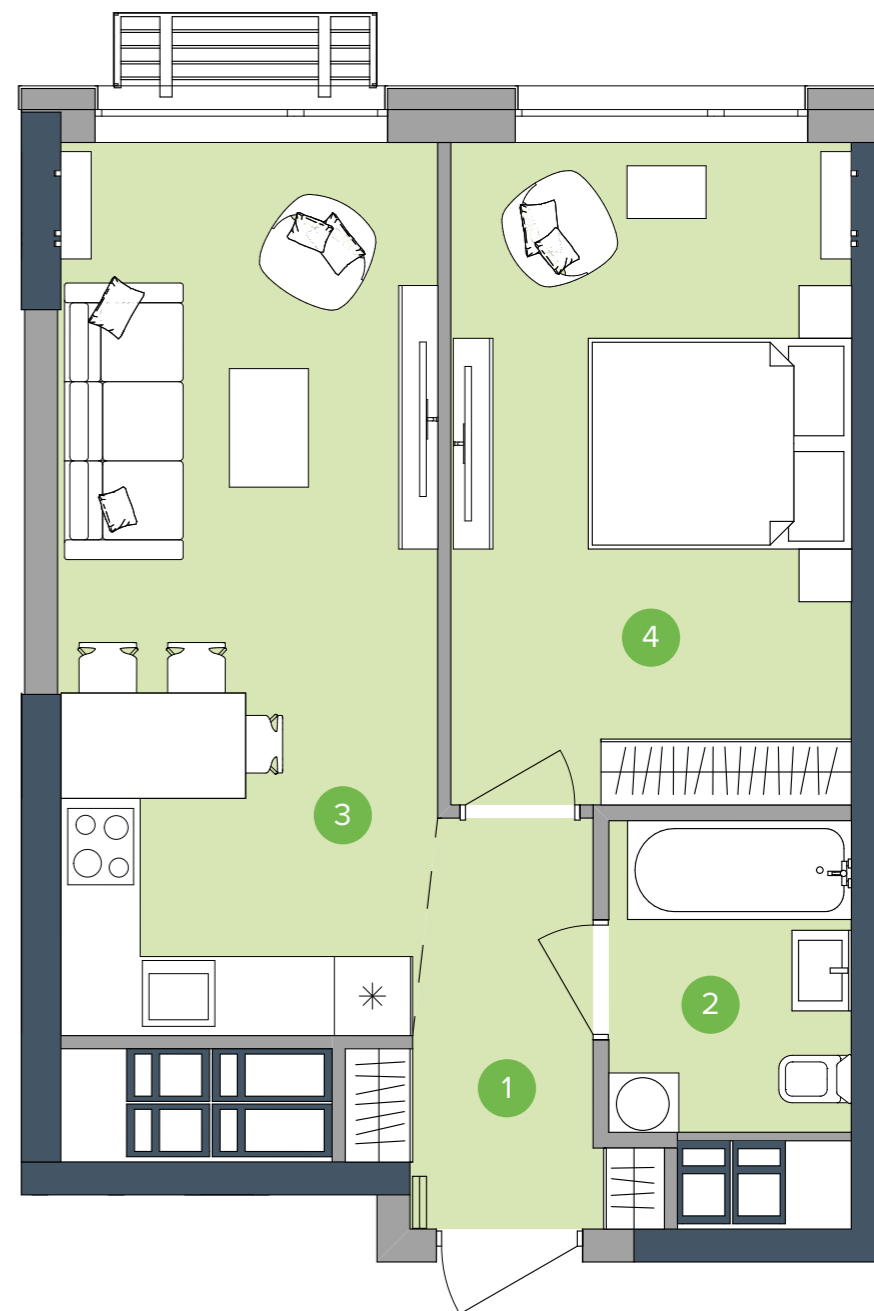

## БУДИНОК НА ГЕНЕРАЛЬНОМУ ПЛАНІ

## РОЗМІЩЕННЯ КВАРТИРИ НА ПОВЕРСІ

НАЙМЕНУВАННЯ	ПЛОЩА, М²
--------------	-----------

- |                  |       |
|------------------|-------|
| 1 Передпокій     | 4,90  |
| 2 Ванна          | 4,35  |
| 3 Кухня-вітальня | 19,31 |
| 4 Кімната        | 15,29 |

Житлова площа	15,29
Загальна площа	43,85