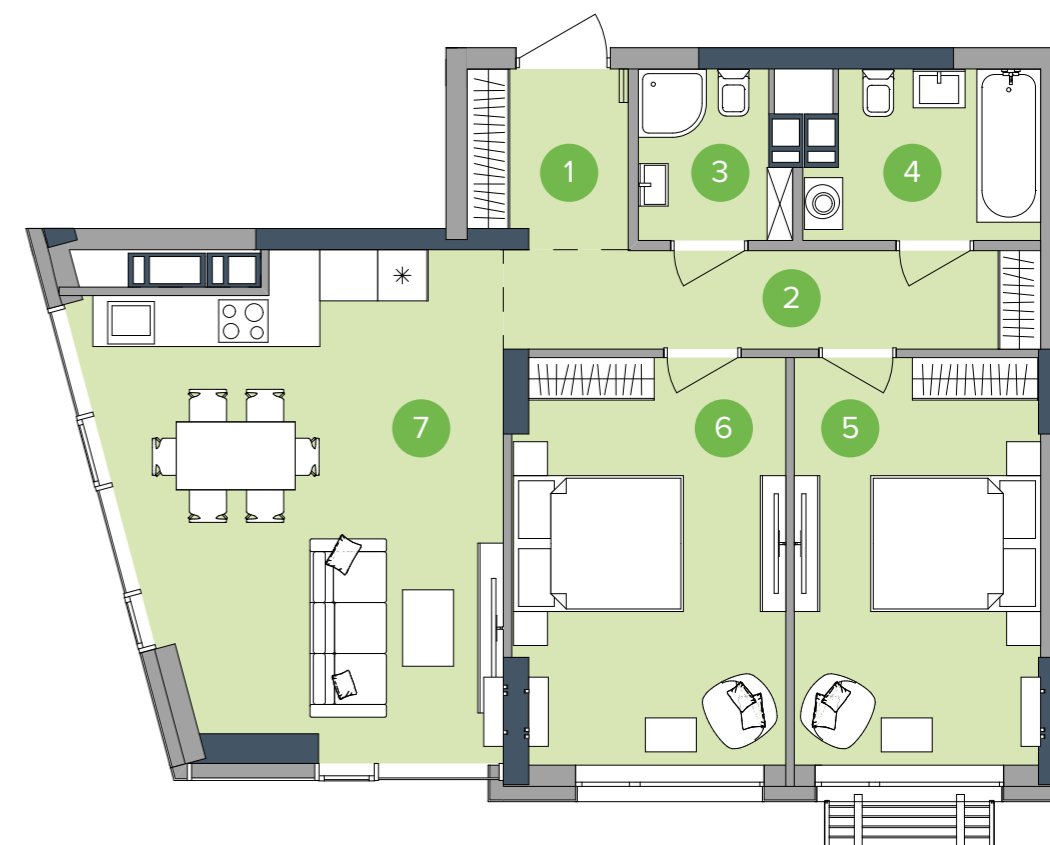

БУДИНОК НА ГЕНЕРАЛЬНОМУ ПЛАНІ

РОЗМІЩЕННЯ КВАРТИРИ НА ПОВЕРСІ

НАЙМЕНУВАННЯ | ПЛОЩА, М²

1	Передпокій	3,85
2	Коридор	7,35
3	Санвузол	3,34
4	Ванна	5,15
5	Спальня 1	13,87
6	Спальня 2	15,05
7	Кухня-вітальня	25,26

Житлова площа	28,92
Загальна площа	73,89