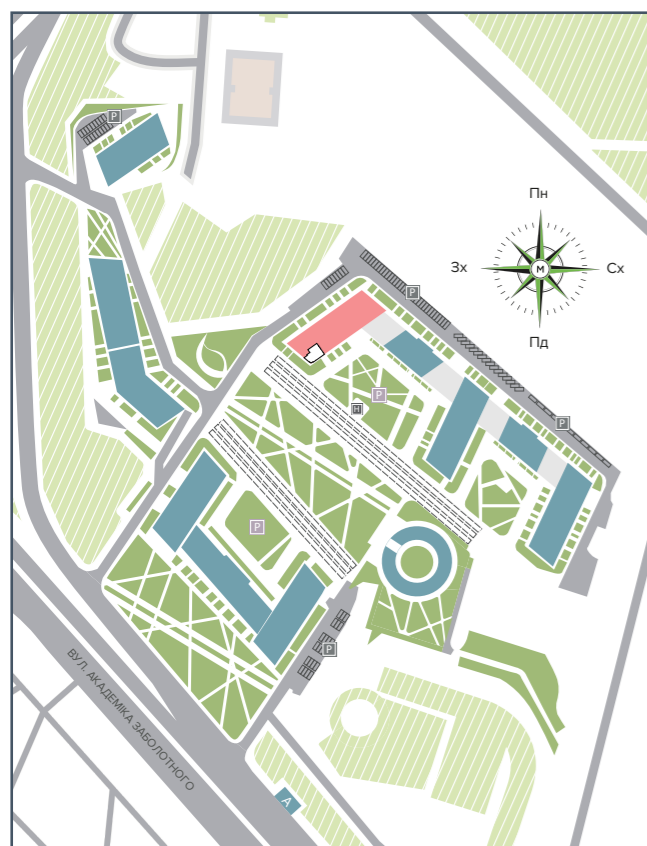

БУДИНОК НА ГЕНЕРАЛЬНОМУ ПЛАНІ

РОЗМІЩЕННЯ КВАРТИРИ НА ПОВЕРСІ

НАЙМЕНУВАННЯ | ПЛОЩА, М²

1	Передпокій	3,85
2	Коридор	7,35
3	Санвузол	3,34
4	Ванна	5,15
5	Спальня 1	13,87
6	Спальня 2	15,05
7	Кухня-вітальня	25,26

Житлова площа	28,92
Загальна площа	73,89