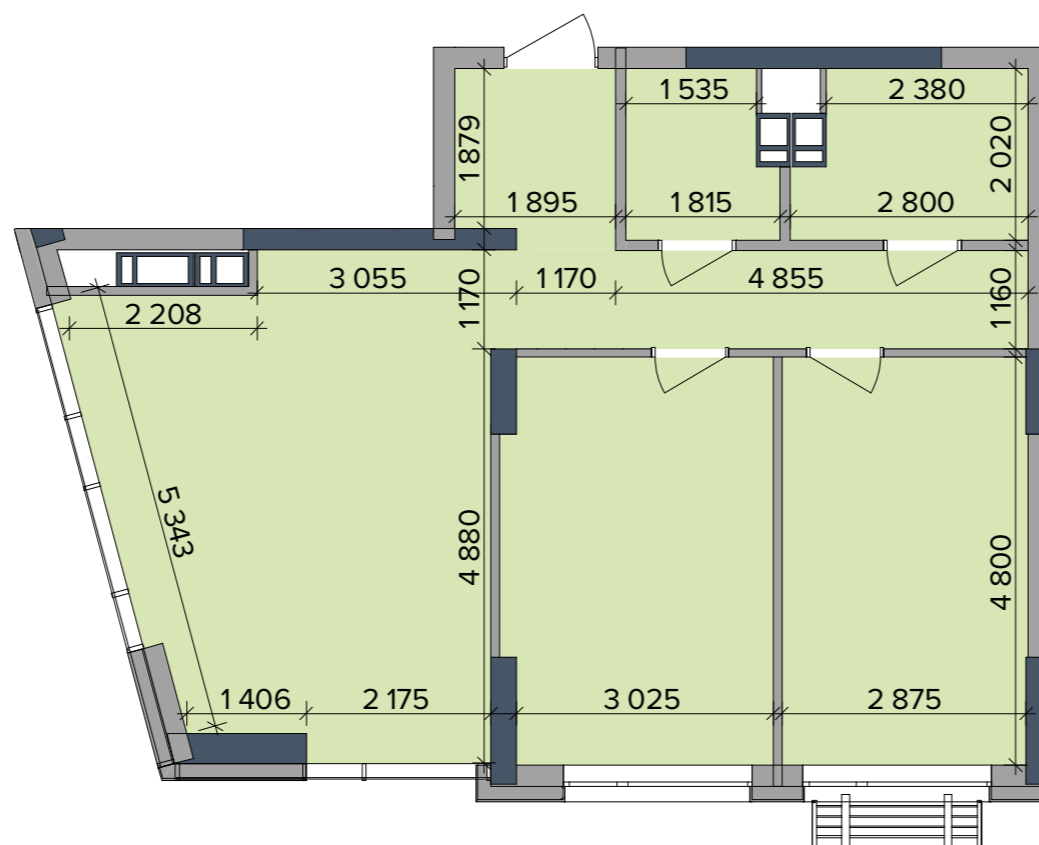

БУДИНОК НА ГЕНЕРАЛЬНОМУ ПЛАНІ

РОЗМІЩЕННЯ КВАРТИРИ НА ПОВЕРСІ

НАЙМЕНУВАННЯ | ПЛОЩА, М²

1	Передпокій	3,85
2	Коридор	7,35
3	Санвузол	3,34
4	Ванна	5,15
5	Спальня 1	13,87
6	Спальня 2	15,05
7	Кухня-вітальня	25,26

Житлова площа	28,92
Загальна площа	73,89