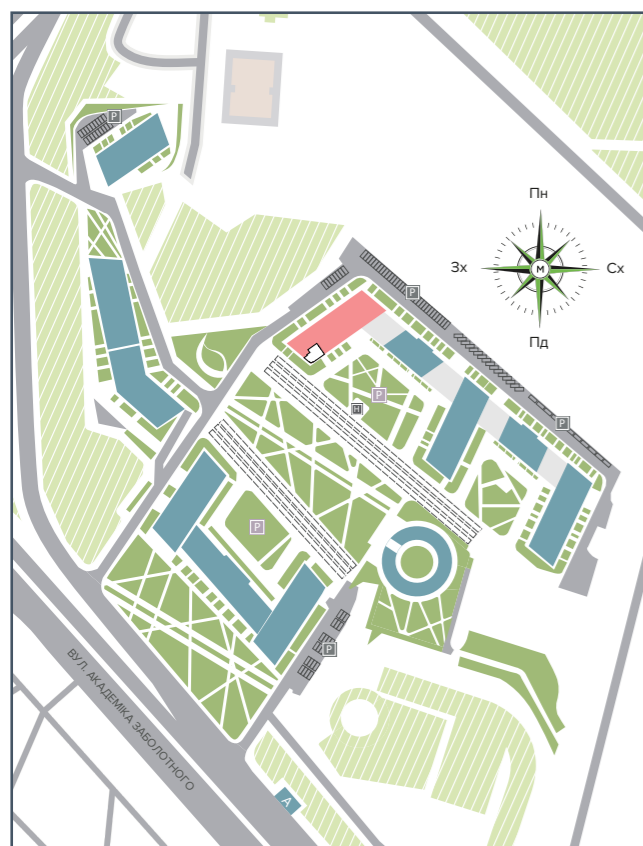

БУДИНОК НА ГЕНЕРАЛЬНОМУ ПЛАНІ

РОЗМІЩЕННЯ КВАРТИРИ НА ПОВЕРСІ

НАЙМЕНУВАННЯ | ПЛОЩА, М²

1	Передпокій	3,85
2	Коридор	7,35
3	Санвузол	3,34
4	Ванна	5,15
5	Спальня 1	13,87
6	Спальня 2	15,05
7	Кухня-вітальня	25,26

Житлова площа	28,92
Загальна площа	73,89