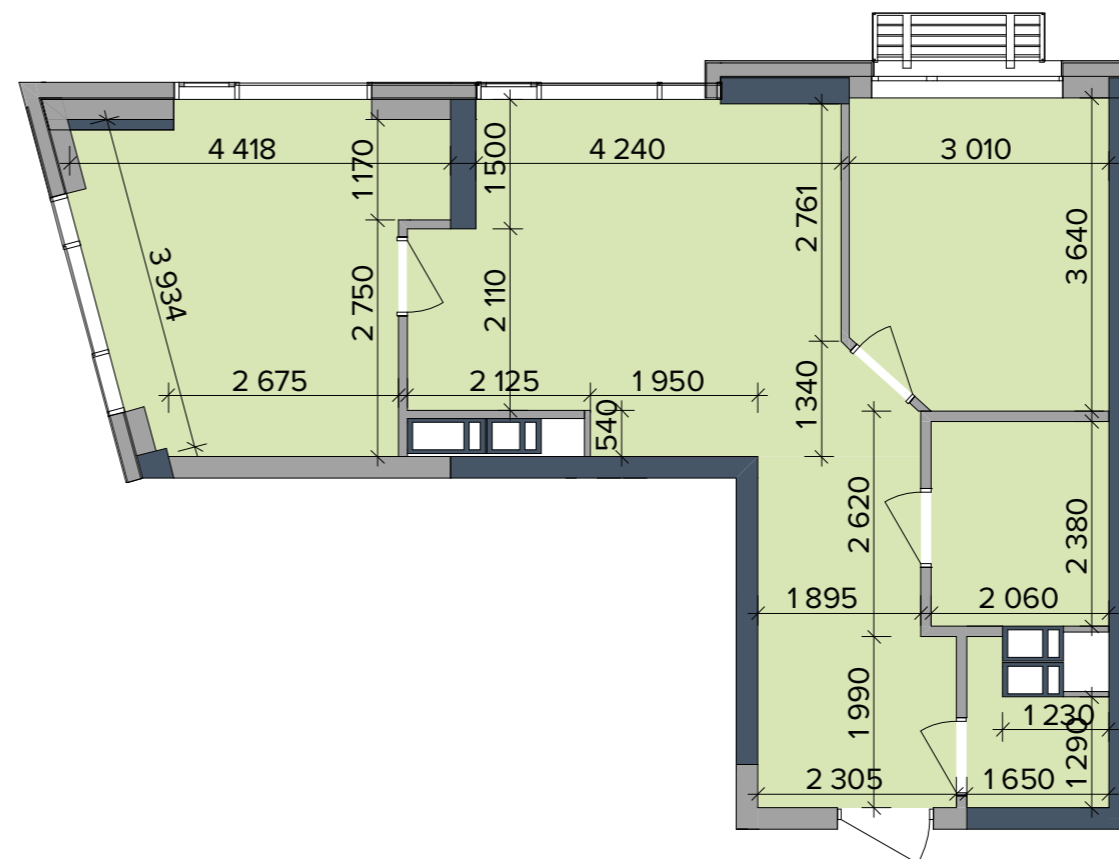

БУДИНОК НА ГЕНЕРАЛЬНОМУ ПЛАНІ

РОЗМІЩЕННЯ КВАРТИРИ НА ПОВЕРСІ

НАЙМЕНУВАННЯ | ПЛОЩА, М²

1	Передпокій	8,55
2	Санвузол	2,42
3	Ванна	4,90
4	Спальня 1	10,55
5	Кухня-вітальня	19,36
6	Спальня 2	14,71

Житлова площа	25,26
Загальна площа	60,49