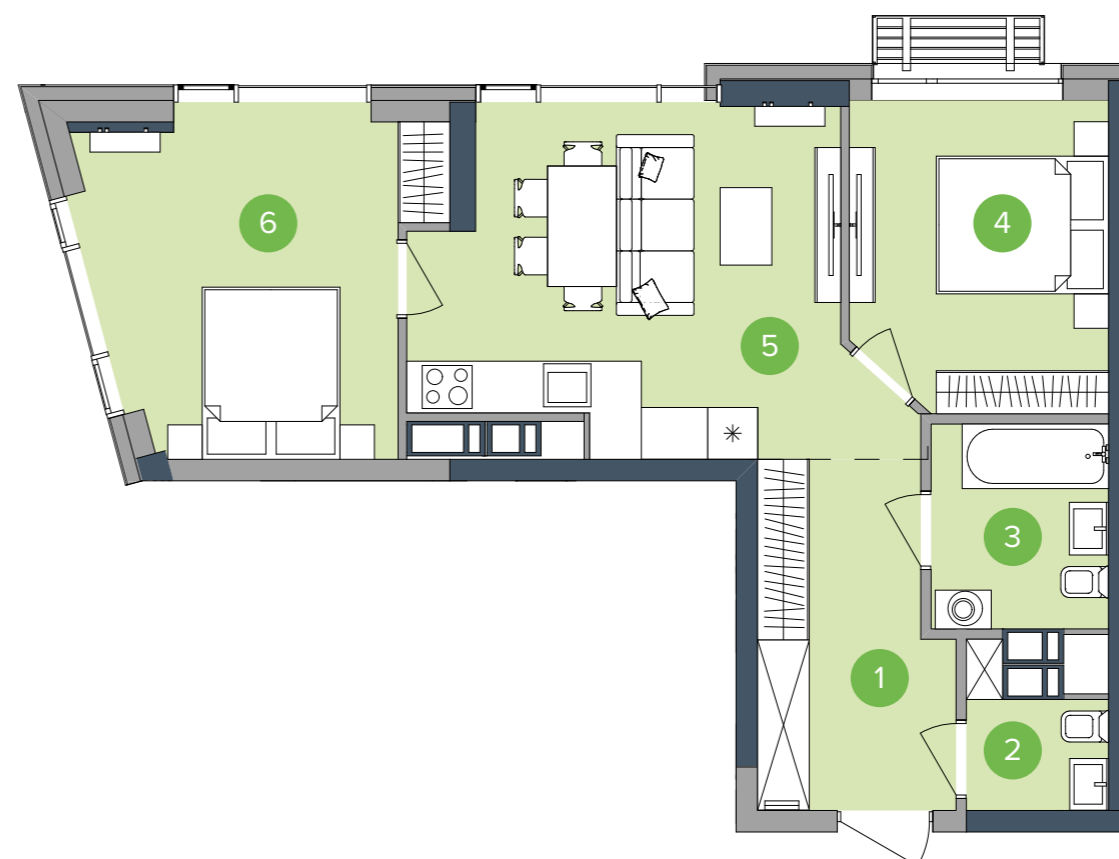

БУДИНОК НА ГЕНЕРАЛЬНОМУ ПЛАНІ

РОЗМІЩЕННЯ КВАРТИРИ НА ПОВЕРСІ

НАЙМЕНУВАННЯ | ПЛОЩА, М²

1	Передпокій	8,55
2	Санвузол	2,42
3	Ванна	4,90
4	Спальня 1	10,55
5	Кухня-вітальня	19,36
6	Спальня 2	14,71

Житлова площа	25,26
Загальна площа	60,49