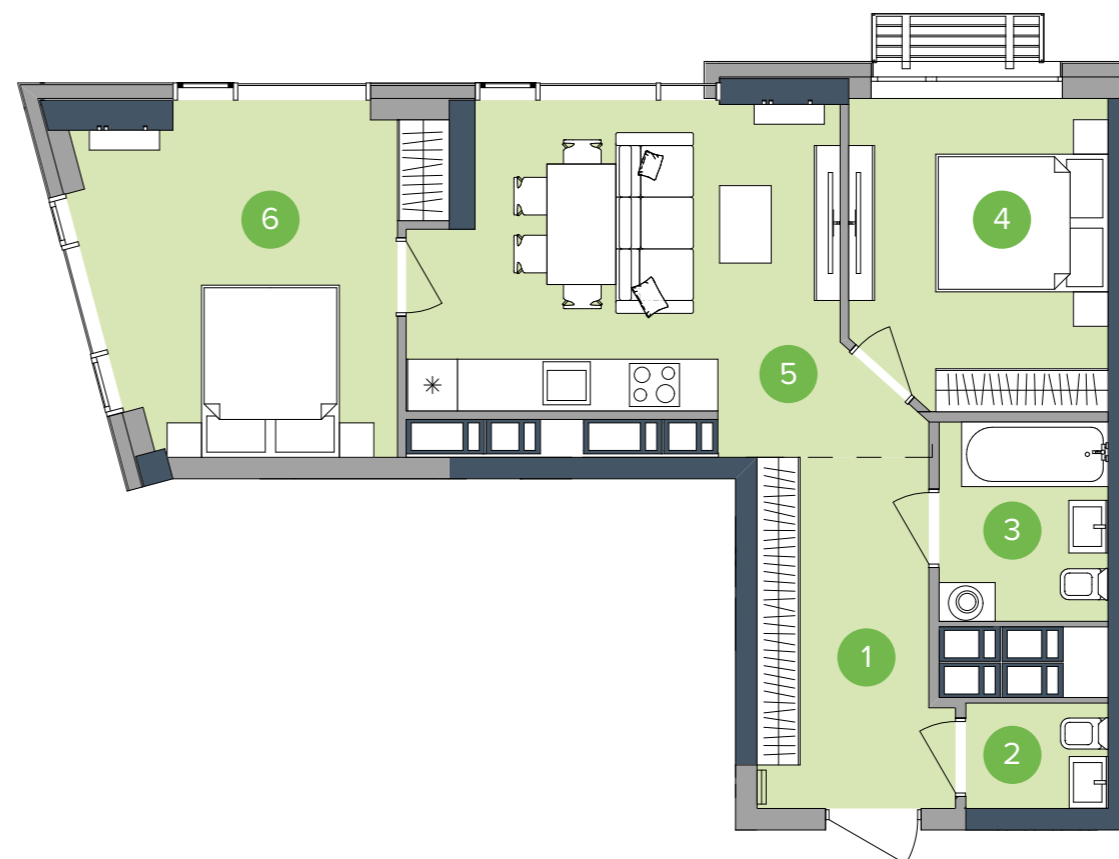

БУДИНОК НА ГЕНЕРАЛЬНОМУ ПЛАНІ

РОЗМІЩЕННЯ КВАРТИРИ НА ПОВЕРСІ

НАЙМЕНУВАННЯ	ПЛОЦА, М ²
1 Передпокій	8,50
2 Санвузол	2,02
3 Ванна	4,54
4 Спальня 1	10,55
5 Кухня-вітальня	18,59
6 Спальня 2	14,71
Житлова площа	25,26
Загальна площа	58,41