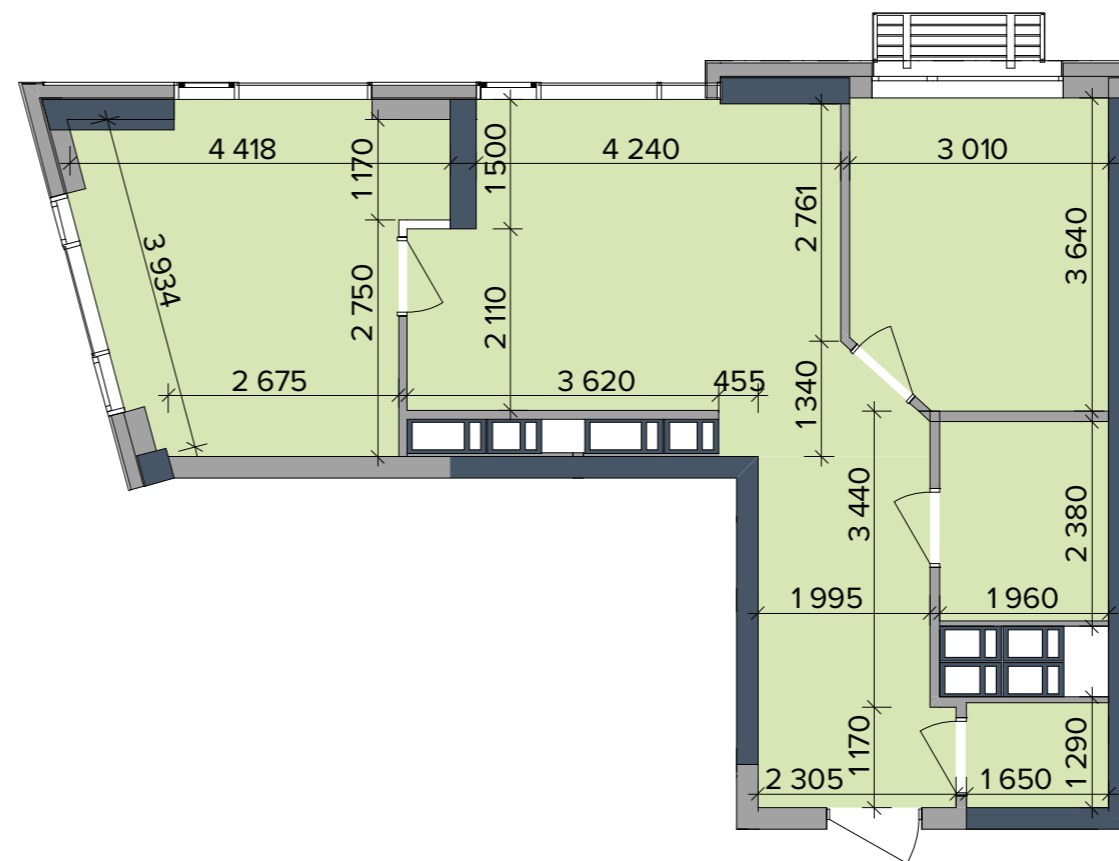

БУДИНОК НА ГЕНЕРАЛЬНОМУ ПЛАНІ

РОЗМІЩЕННЯ КВАРТИРИ НА ПОВЕРСІ

НАЙМЕНУВАННЯ	ПЛОЦА, М ²
1 Передпокій	8,50
2 Санвузол	2,02
3 Ванна	4,54
4 Спальня 1	10,55
5 Кухня-вітальня	18,59
6 Спальня 2	14,71
Житлова площа	25,26
Загальна площа	58,41