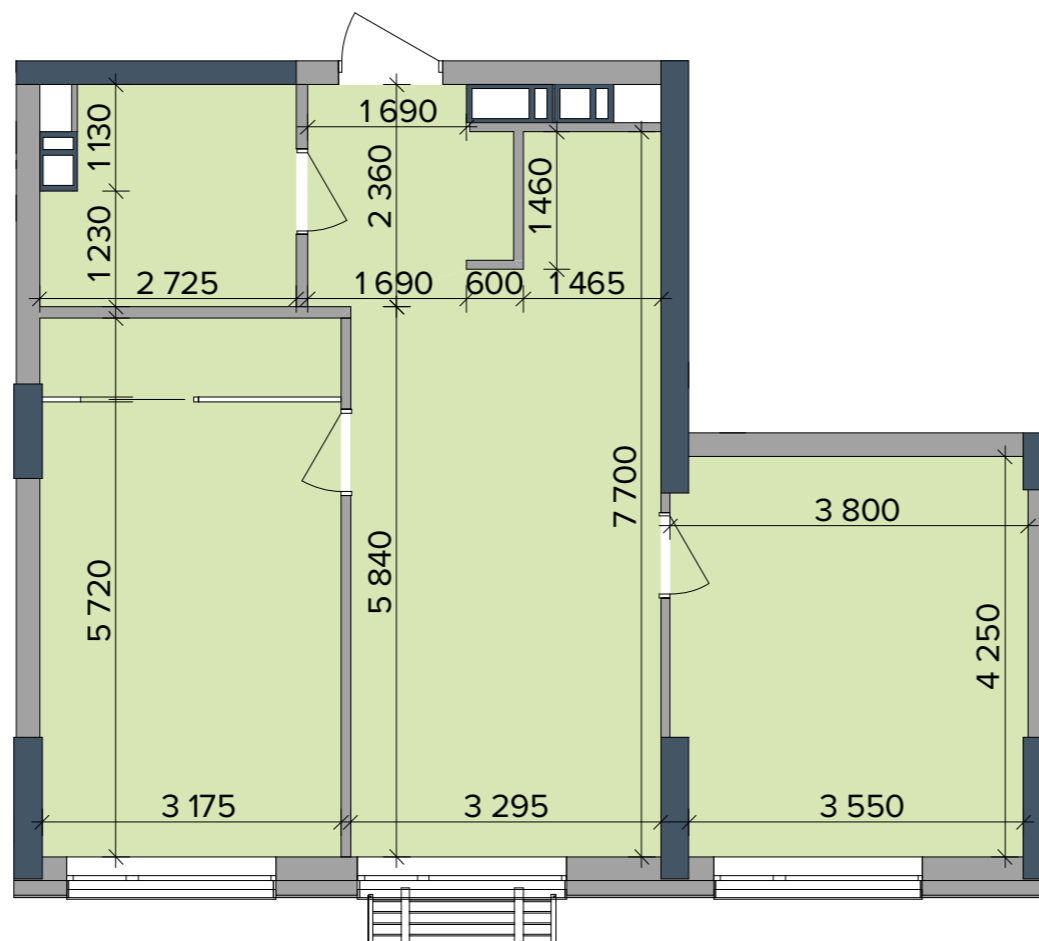

## БУДИНОК НА ГЕНЕРАЛЬНОМУ ПЛАНІ

## РОЗМІЩЕННЯ КВАРТИРИ НА ПОВЕРСІ

НАЙМЕНУВАННЯ	ПЛОЩА, М <sup>2</sup>
1 Передпокій	4,42
2 Ванна	5,98
3 Кухня-вітальня	22,44
4 Спальня 1	18,25
5 Спальня 2	15,74
Житлова площа	33,99
Загальна площа	66,83