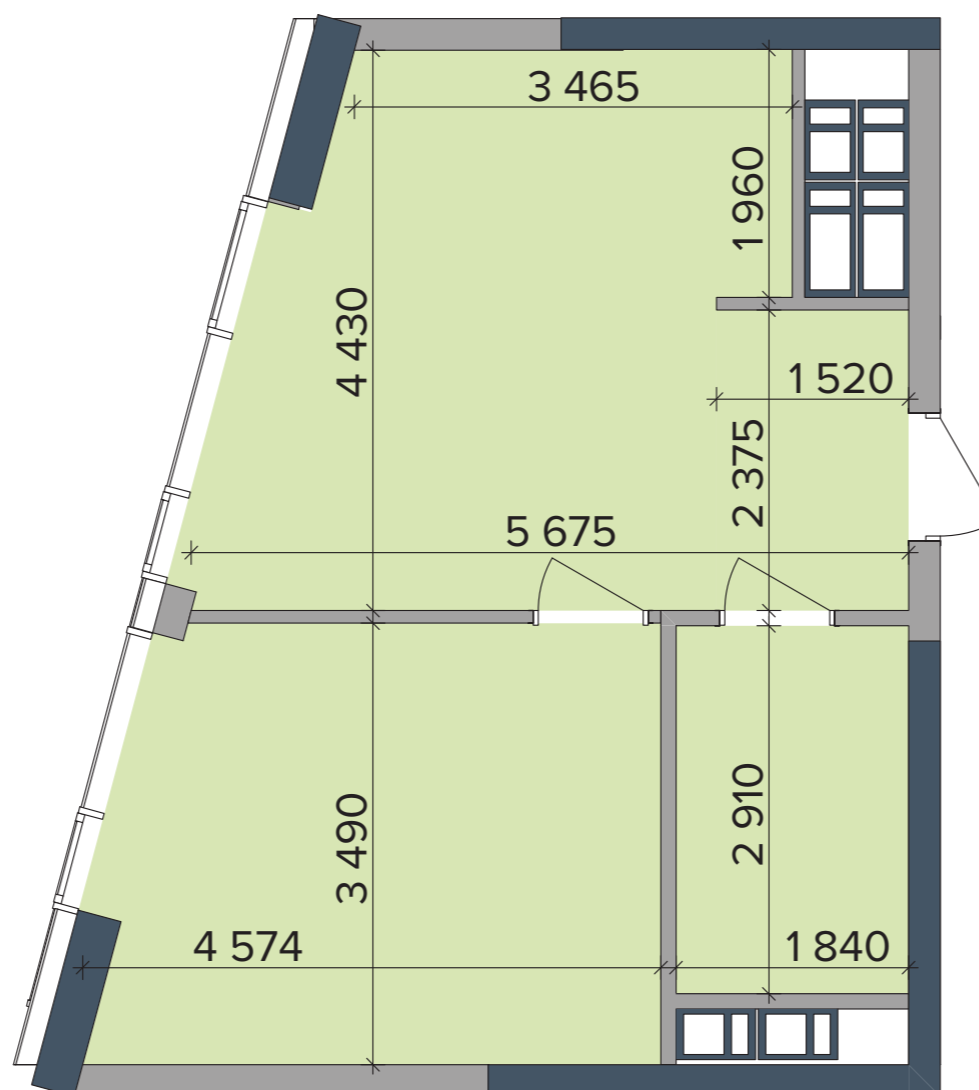

## БУДИНОК НА ГЕНЕРАЛЬНОМУ ПЛАНІ

## РОЗМІЩЕННЯ КВАРТИРИ НА ПОВЕРСІ

## НАЙМЕНУВАННЯ | ПЛОЩА, М²

1	Передпокій	3,61
2	Ванна	5,45
3	Кухня-вітальня	18,60
4	Кімната	15,15

Житлова площа	15,15
Загальна площа	42,81