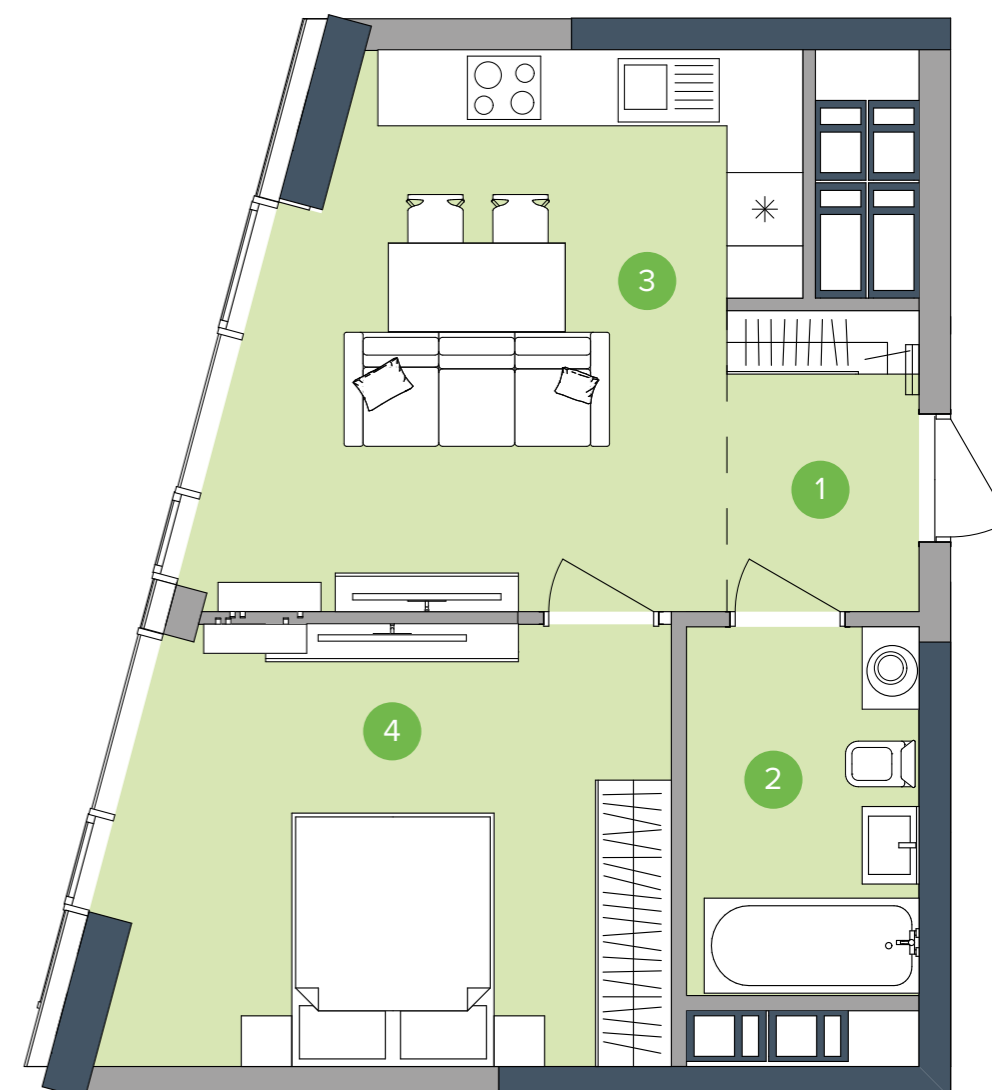

## БУДИНОК НА ГЕНЕРАЛЬНОМУ ПЛАНІ

## РОЗМІЩЕННЯ КВАРТИРИ НА ПОВЕРСІ

## НАЙМЕНУВАННЯ | ПЛОЩА, М²

1	Передпокій	3,61
2	Ванна	5,45
3	Кухня-вітальня	18,60
4	Кімната	15,15

Житлова площа	15,15
Загальна площа	42,81