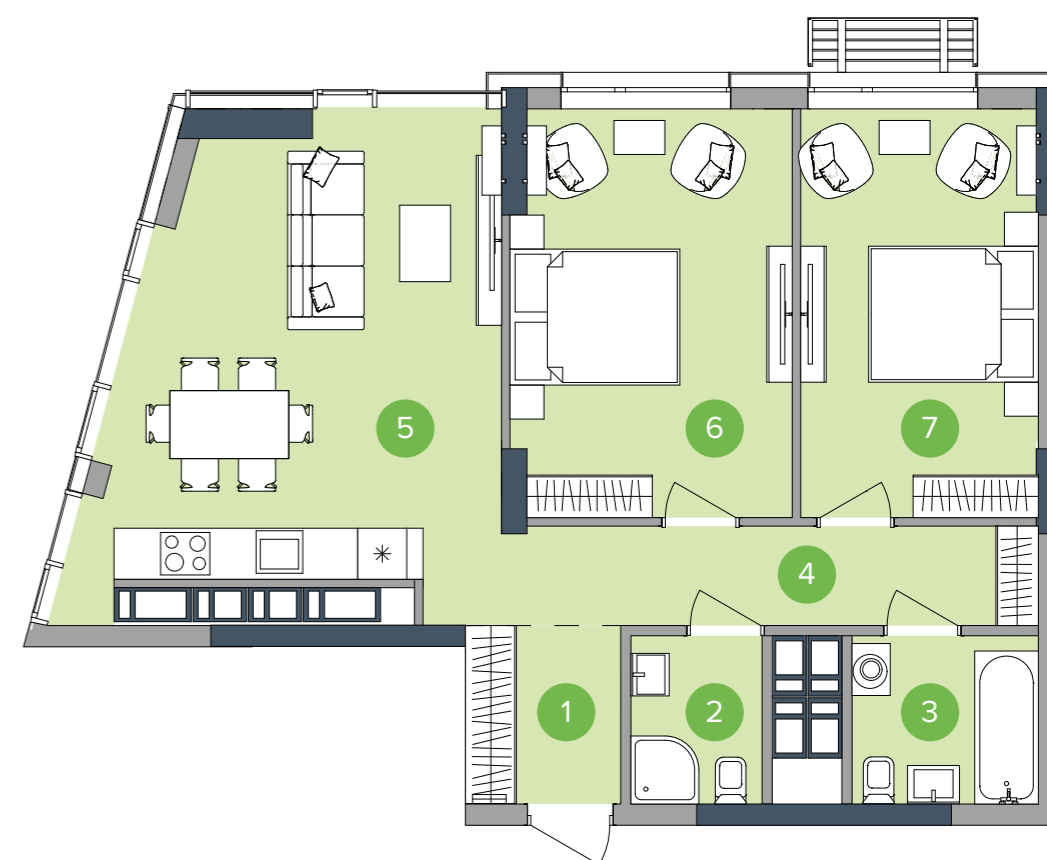

## БУДИНОК НА ГЕНЕРАЛЬНОМУ ПЛАНІ

## РОЗМІЩЕННЯ КВАРТИРИ НА ПОВЕРСІ

### НАЙМЕНУВАННЯ | ПЛОЩА, М²

1	Передпокій	3,84
2	Санвузол	3,06
3	Ванна	4,35
4	Коридор	7,37
5	Кухня-вітальня	26,25
6	Спальня 1	15,58
7	Спальня 2	13,41

Житлова площа	28,99
Загальна площа	73,86