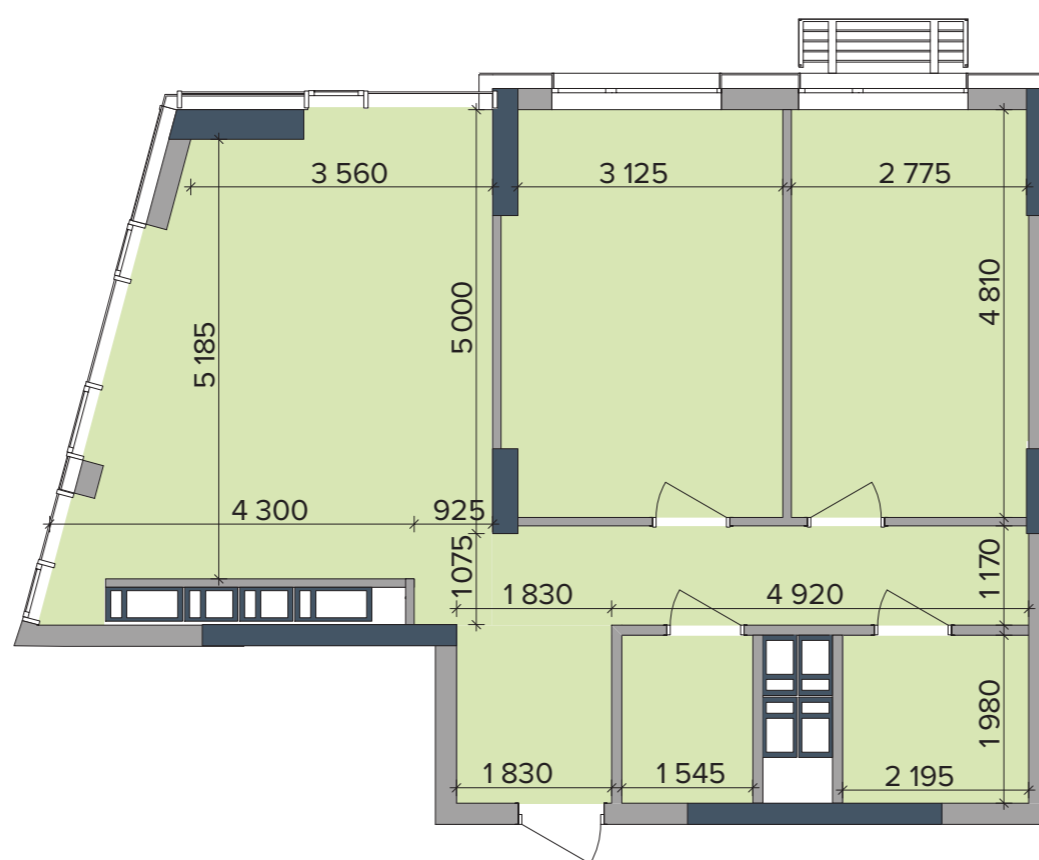

## БУДИНОК НА ГЕНЕРАЛЬНОМУ ПЛАНІ

## РОЗМІЩЕННЯ КВАРТИРИ НА ПОВЕРСІ

### НАЙМЕНУВАННЯ | ПЛОЩА, М²

1	Передпокій	3,84
2	Санвузол	3,06
3	Ванна	4,35
4	Коридор	7,37
5	Кухня-вітальня	26,25
6	Спальня 1	15,58
7	Спальня 2	13,41

Житлова площа	28,99
Загальна площа	73,86