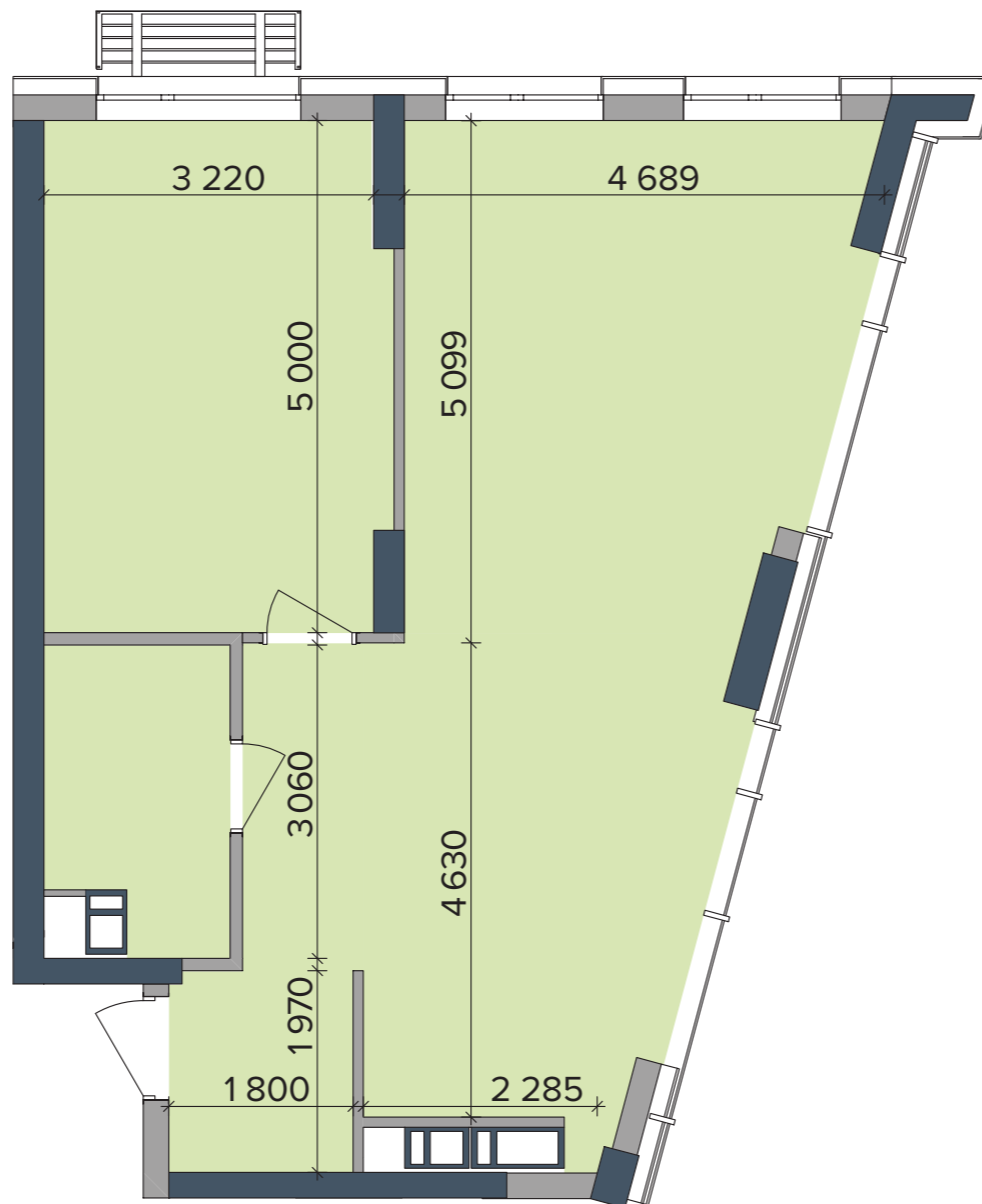

## БУДИНОК НА ГЕНЕРАЛЬНОМУ ПЛАНІ

## РОЗМІЩЕННЯ КВАРТИРИ НА ПОВЕРСІ

НАЙМЕНУВАННЯ	ПЛОЩА, М <sup>2</sup>
--------------	-----------------------

1 Передпокій	7,31
2 Ванна	5,03
3 Кухня	17,65
4 Кімната 1	16,63
5 Кімната 2	21,01

Житлова площа	37,64
Загальна площа	67,63