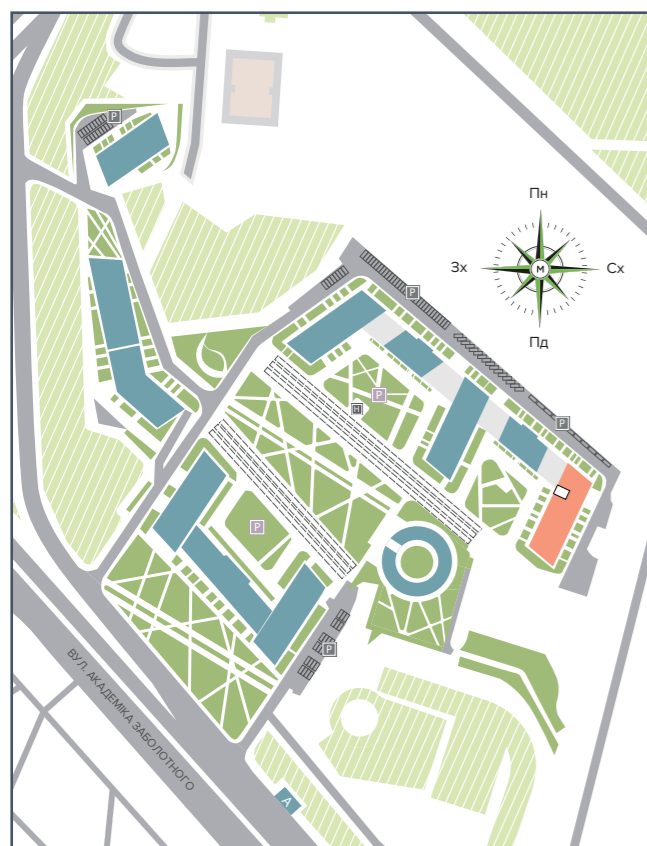

БУДИНОК НА ГЕНЕРАЛЬНОМУ ПЛАНІ

РОЗМІЩЕННЯ КВАРТИРИ НА ПОВЕРСІ

НАЙМЕНУВАННЯ | ПЛОЩА, М²

1	Передпокій	5,16
2	Ванна	4,00
3	Кухня-вітальня	18,15
4	Кімната	15,19

Житлова площа	15,19
Загальна площа	42,50