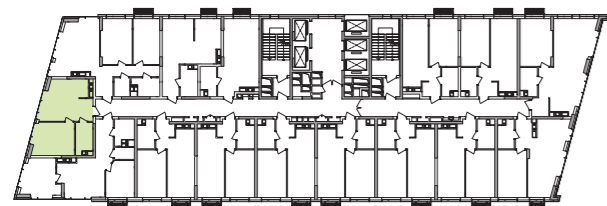

## БУДИНОК НА ГЕНЕРАЛЬНОМУ ПЛАНІ

## РОЗМІЩЕННЯ КВАРТИРИ НА ПОВЕРСІ

НАЙМЕНУВАННЯ	ПЛОЩА, М²
--------------	-----------

1 Передпокій	3,56
2 Ванна	5,78
3 Кухня-вітальня	18,46
4 Кімната	15,15

Житлова площа	15,15
Загальна площа	42,95