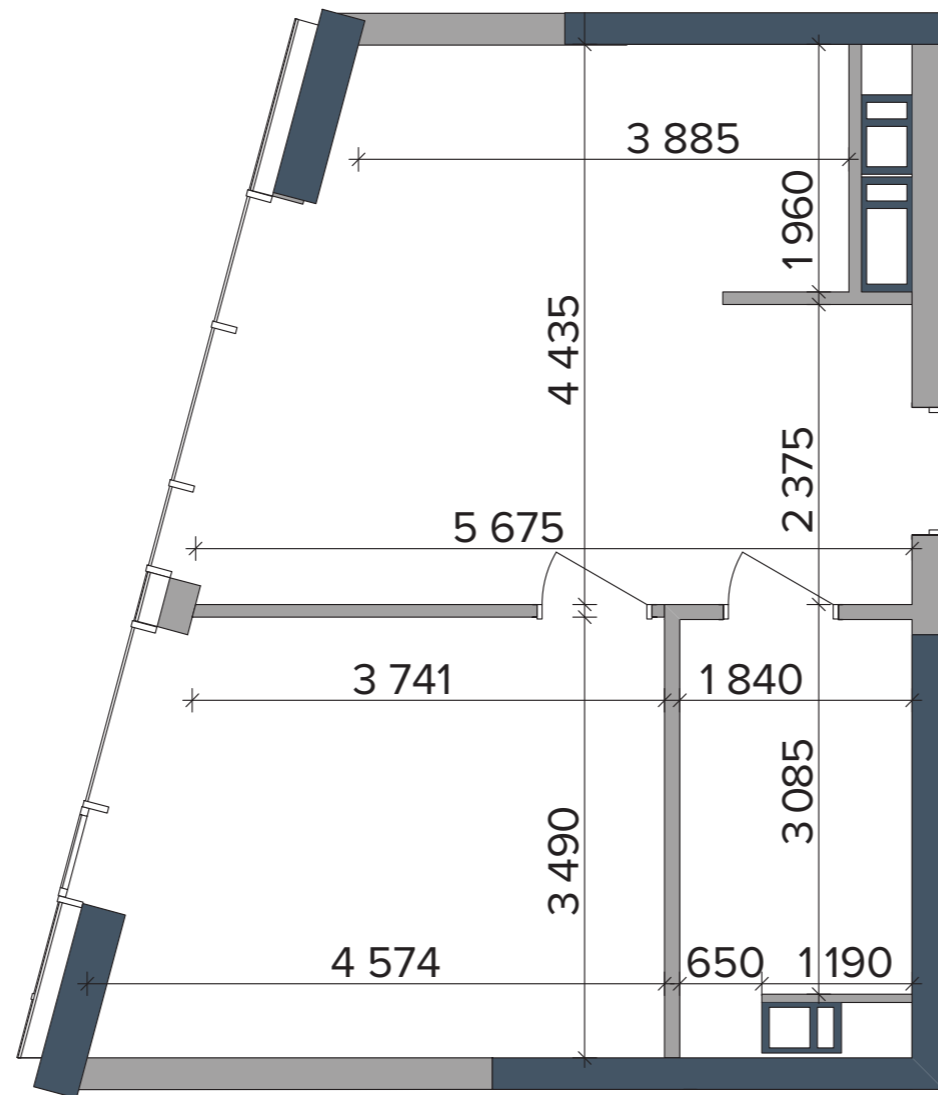

## БУДИНОК НА ГЕНЕРАЛЬНОМУ ПЛАНІ

## РОЗМІЩЕННЯ КВАРТИРИ НА ПОВЕРСІ

НАЙМЕНУВАННЯ	ПЛОЩА, М²
--------------	-----------

1 Передпокій	3,56
2 Ванна	5,78
3 Кухня-вітальня	18,46
4 Кімната	15,15

Житлова площа	15,15
Загальна площа	42,95