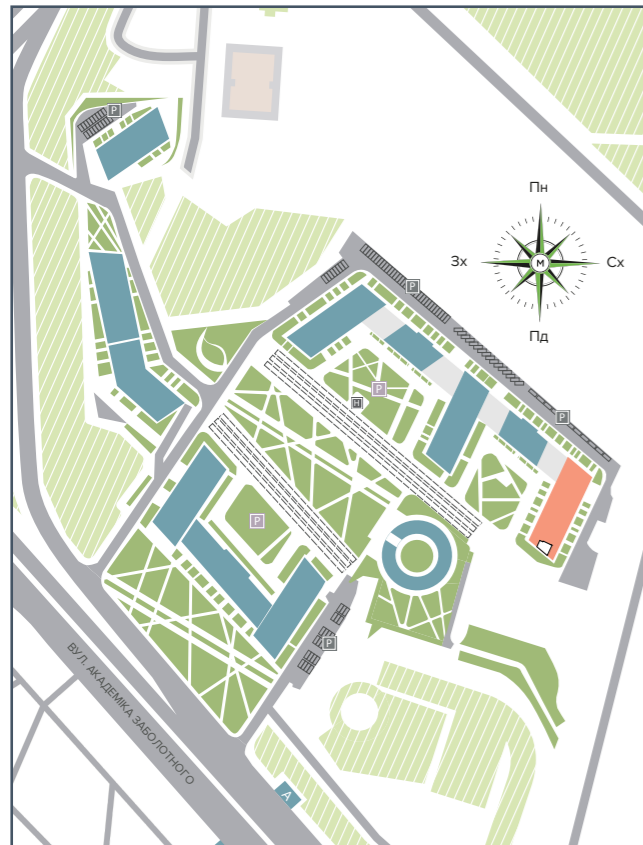

## БУДИНОК НА ГЕНЕРАЛЬНОМУ ПЛАНІ

## РОЗМІЩЕННЯ КВАРТИРИ НА ПОВЕРСІ

НАЙМЕНУВАННЯ	ПЛОЩА, М²
--------------	-----------

1 Передпокій	3,56
2 Ванна	5,78
3 Кухня-вітальня	18,46
4 Кімната	15,15

Житлова площа	15,15
Загальна площа	42,95