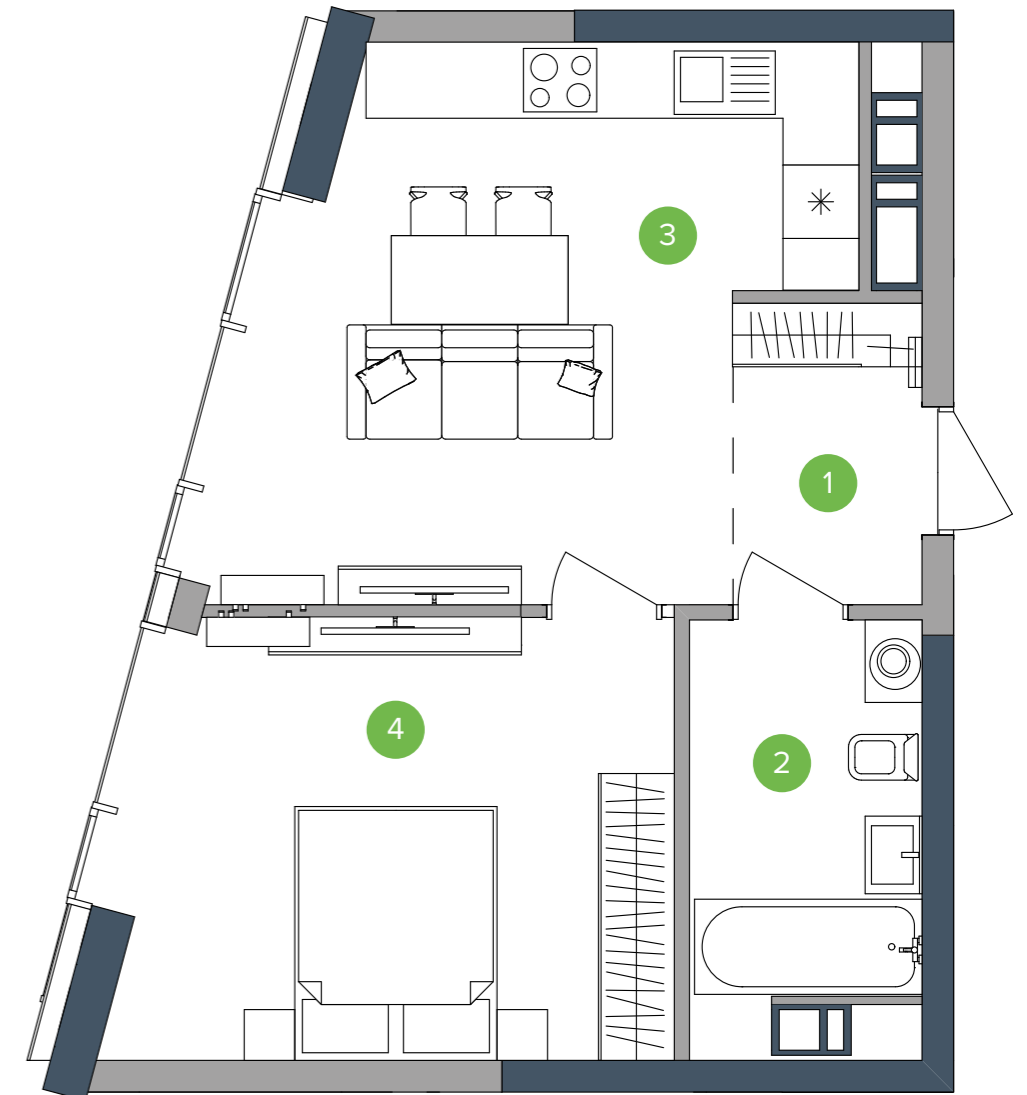

## БУДИНОК НА ГЕНЕРАЛЬНОМУ ПЛАНІ

## РОЗМІЩЕННЯ КВАРТИРИ НА ПОВЕРСІ

НАЙМЕНУВАННЯ	ПЛОЩА, М²
--------------	-----------

1 Передпокій	3,56
2 Ванна	5,78
3 Кухня-вітальня	18,46
4 Кімната	15,15

Житлова площа	15,15
Загальна площа	42,95