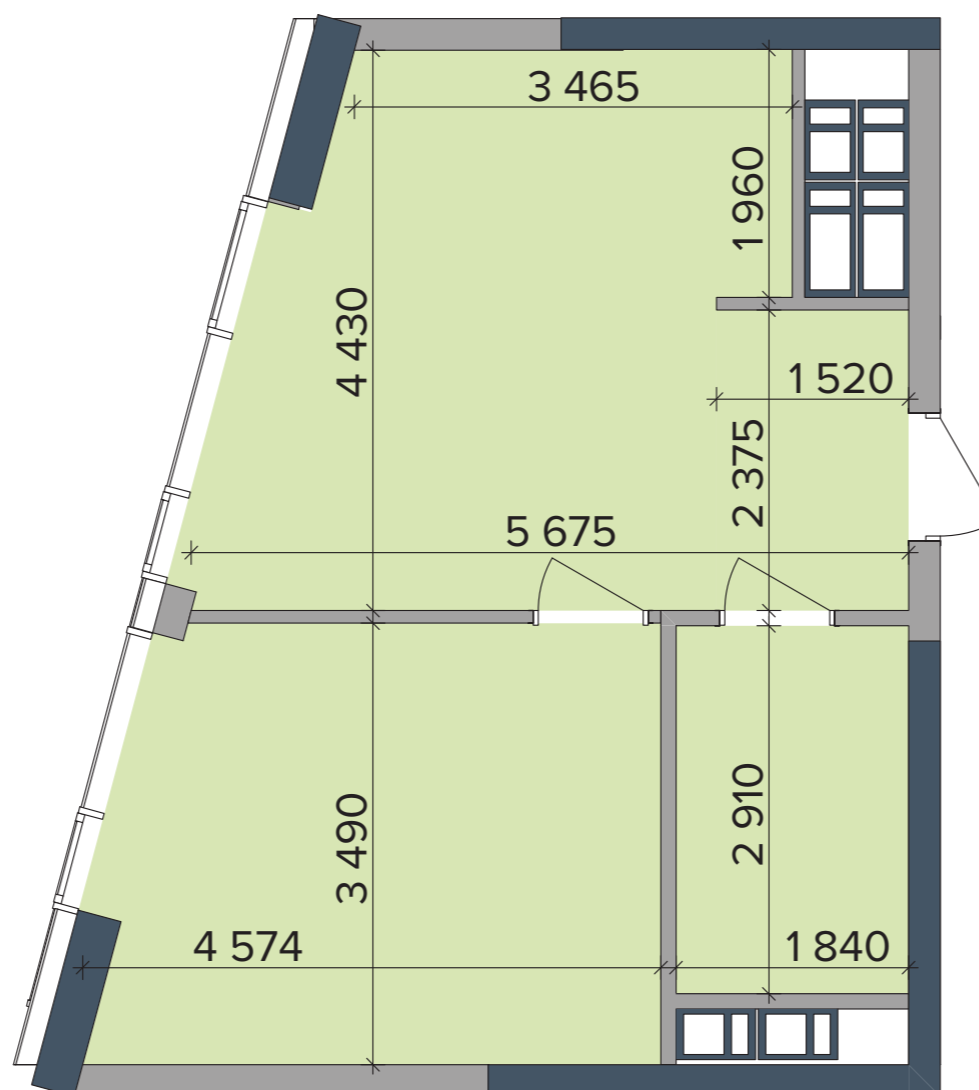

БУДИНОК НА ГЕНЕРАЛЬНОМУ ПЛАНІ

РОЗМІЩЕННЯ КВАРТИРИ НА ПОВЕРСІ

НАЙМЕНУВАННЯ | ПЛОЩА, М²

1	Передпокій	3,61
2	Ванна	5,45
3	Кухня-вітальня	17,60
4	Кімната	15,15

Житлова площа		15,15
Загальна площа		41,81