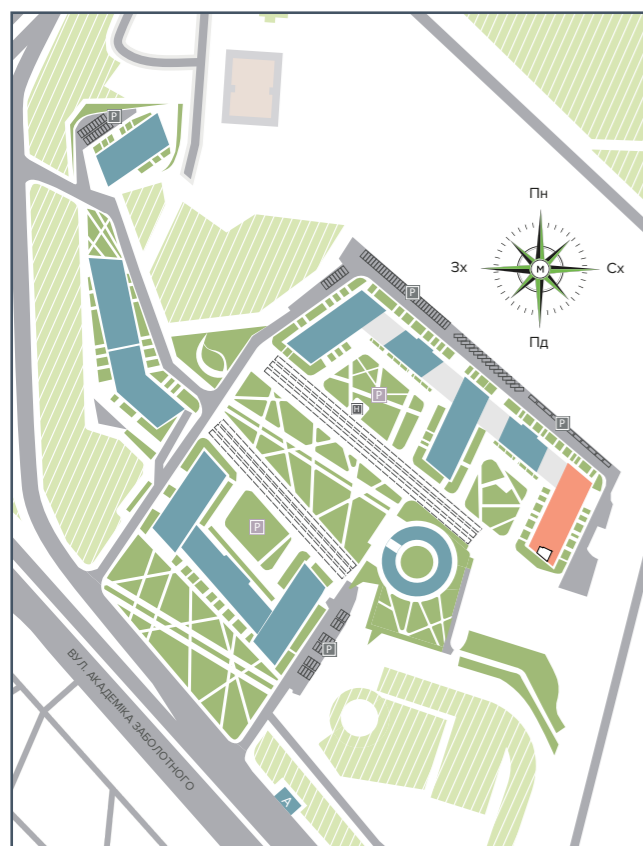

БУДИНОК НА ГЕНЕРАЛЬНОМУ ПЛАНІ

РОЗМІЩЕННЯ КВАРТИРИ НА ПОВЕРСІ

НАЙМЕНУВАННЯ | ПЛОЩА, М²

1	Передпокій	3,61
2	Ванна	5,45
3	Кухня-вітальня	17,60
4	Кімната	15,15

Житлова площа		15,15
Загальна площа		41,81