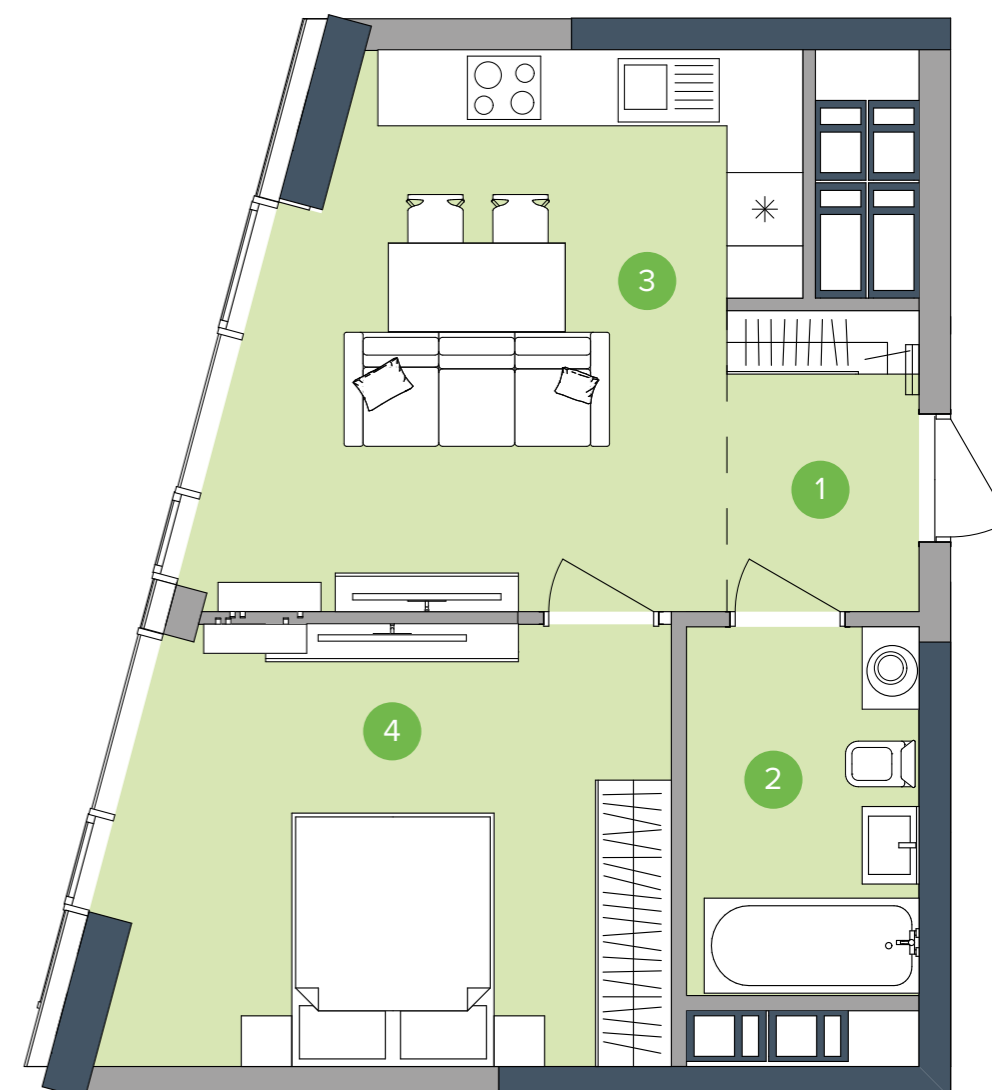

БУДИНОК НА ГЕНЕРАЛЬНОМУ ПЛАНІ

РОЗМІЩЕННЯ КВАРТИРИ НА ПОВЕРСІ

НАЙМЕНУВАННЯ | ПЛОЩА, М²

1	Передпокій	3,61
2	Ванна	5,45
3	Кухня-вітальня	17,60
4	Кімната	15,15

Житлова площа		15,15
Загальна площа		41,81