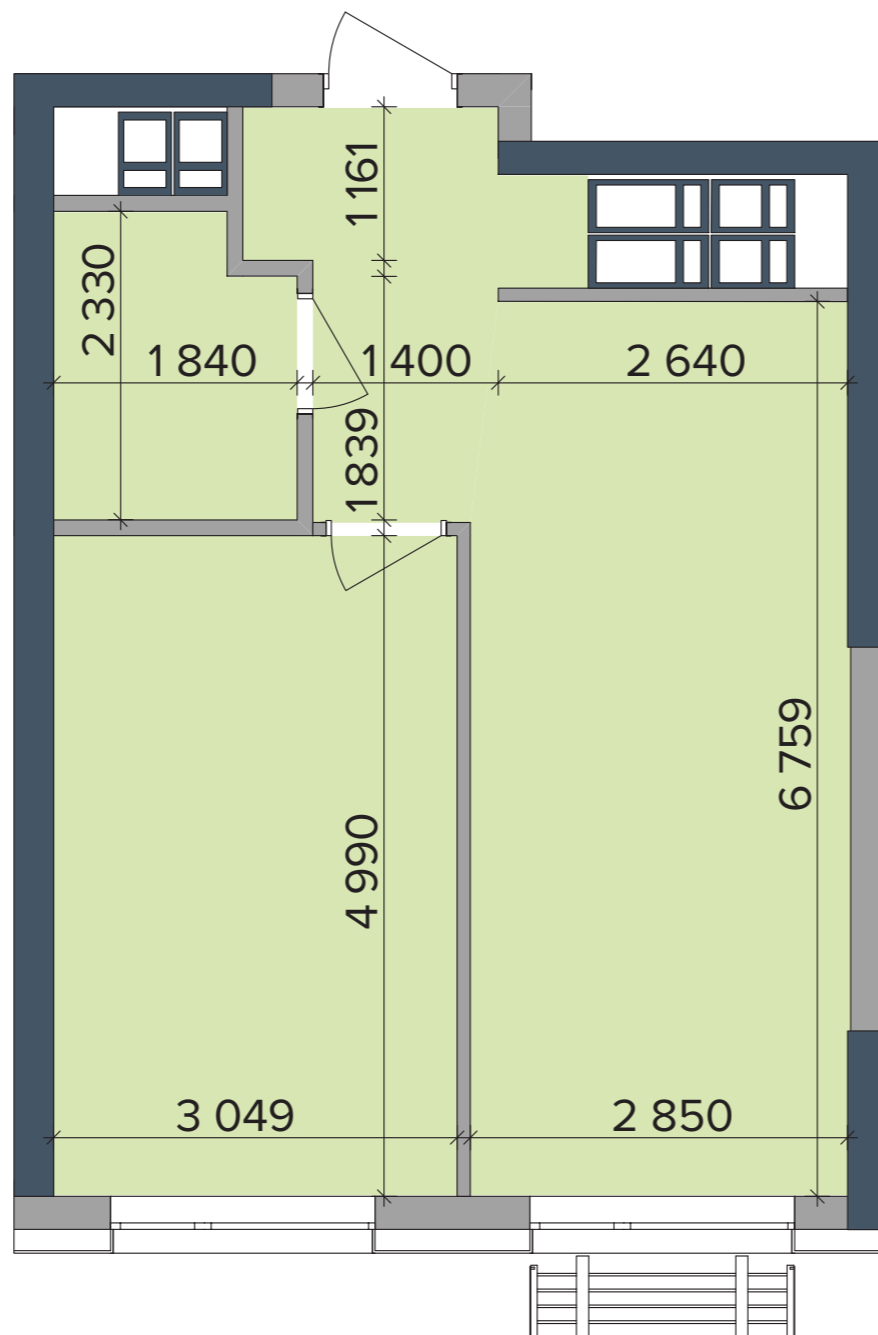

## БУДИНОК НА ГЕНЕРАЛЬНОМУ ПЛАНІ

## РОЗМІЩЕННЯ КВАРТИРИ НА ПОВЕРСІ

### НАЙМЕНУВАННЯ | ПЛОЩА, М²

|   |                |       |
|---|----------------|-------|
| 1 | Передпокій     | 5,42  |
| 2 | Ванна          | 4,03  |
| 3 | Кухня-вітальня | 19,17 |
| 4 | Кімната        | 15,22 |

|                |       |
|----------------|-------|
| Житлова площа  | 15,22 |
| Загальна площа | 43,84 |