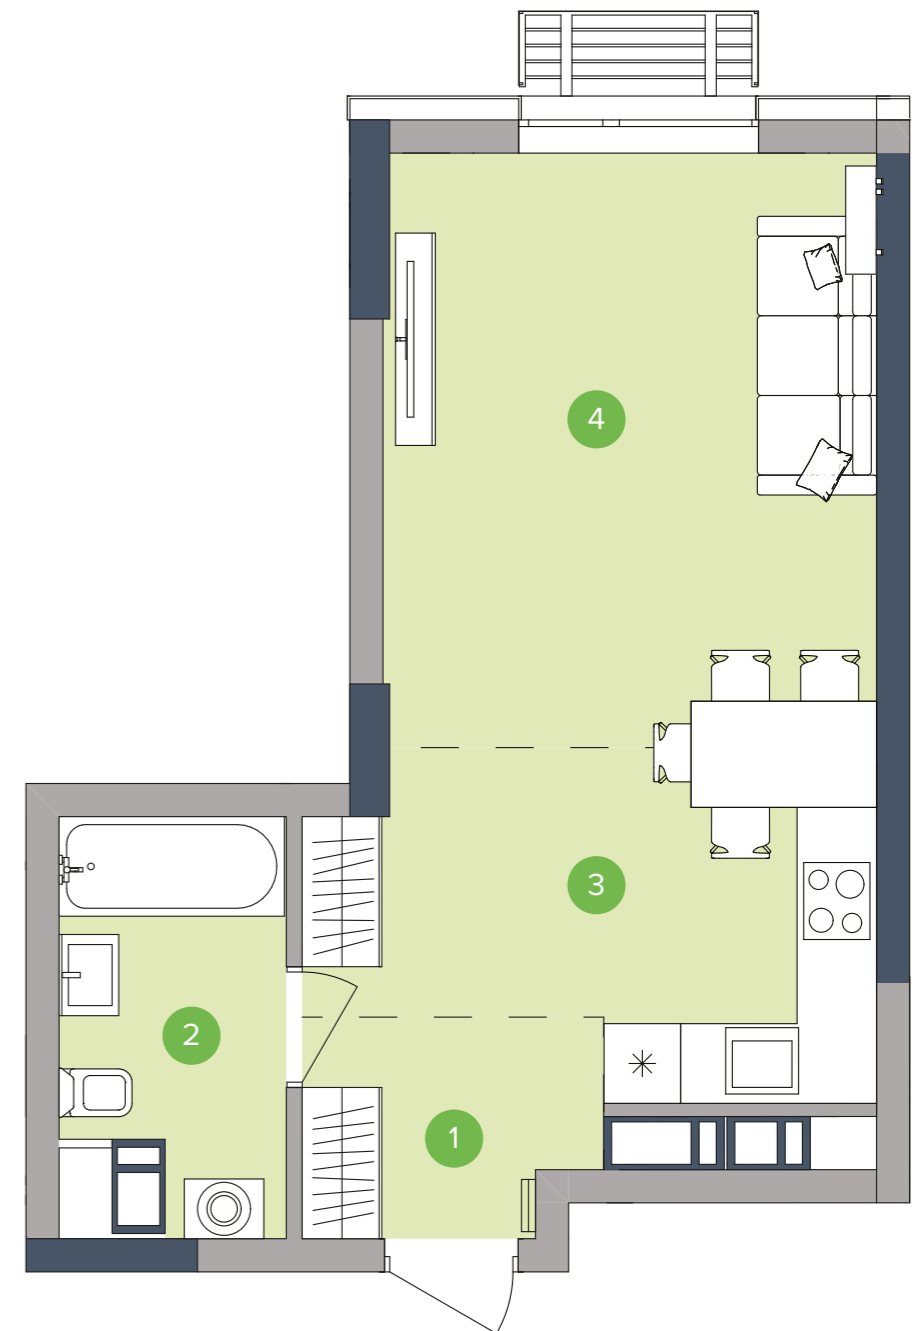

БУДИНОК НА ГЕНЕРАЛЬНОМУ ПЛАНІ

РОЗМІЩЕННЯ КВАРТИРИ НА ПОВЕРСІ

НАЙМЕНУВАННЯ | ПЛОЩА, М²

1	Передпокій	3,53
2	Ванна	4,85
3	Кухня	9,80
4	Кімната	16,60

Житлова площа		16,60
Загальна площа		34,78