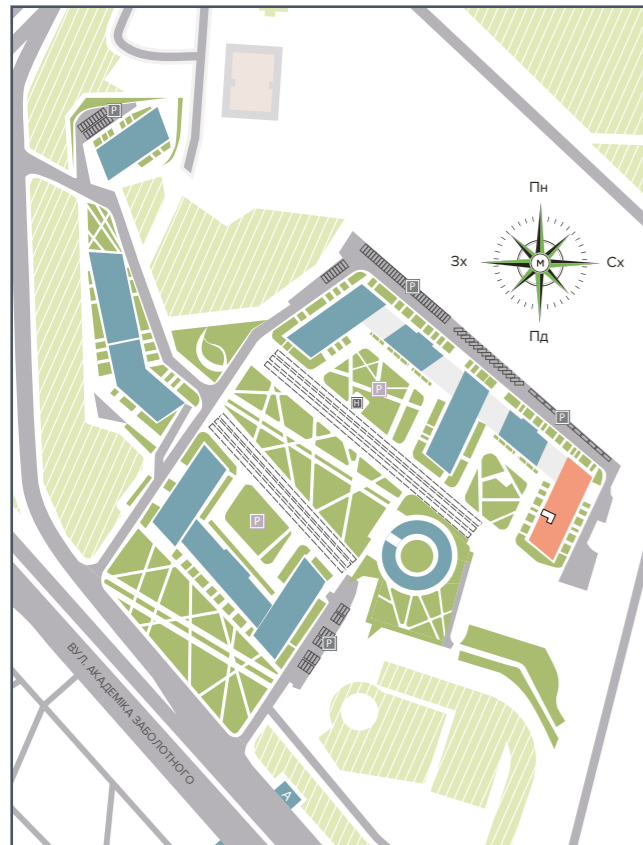

БУДИНОК НА ГЕНЕРАЛЬНОМУ ПЛАНІ

РОЗМІЩЕННЯ КВАРТИРИ НА ПОВЕРСІ

НАЙМЕНУВАННЯ | ПЛОЩА, М²

1	Передпокій	3,53
2	Ванна	4,85
3	Кухня	9,80
4	Кімната	16,60

Житлова площа		16,60
Загальна площа		34,78