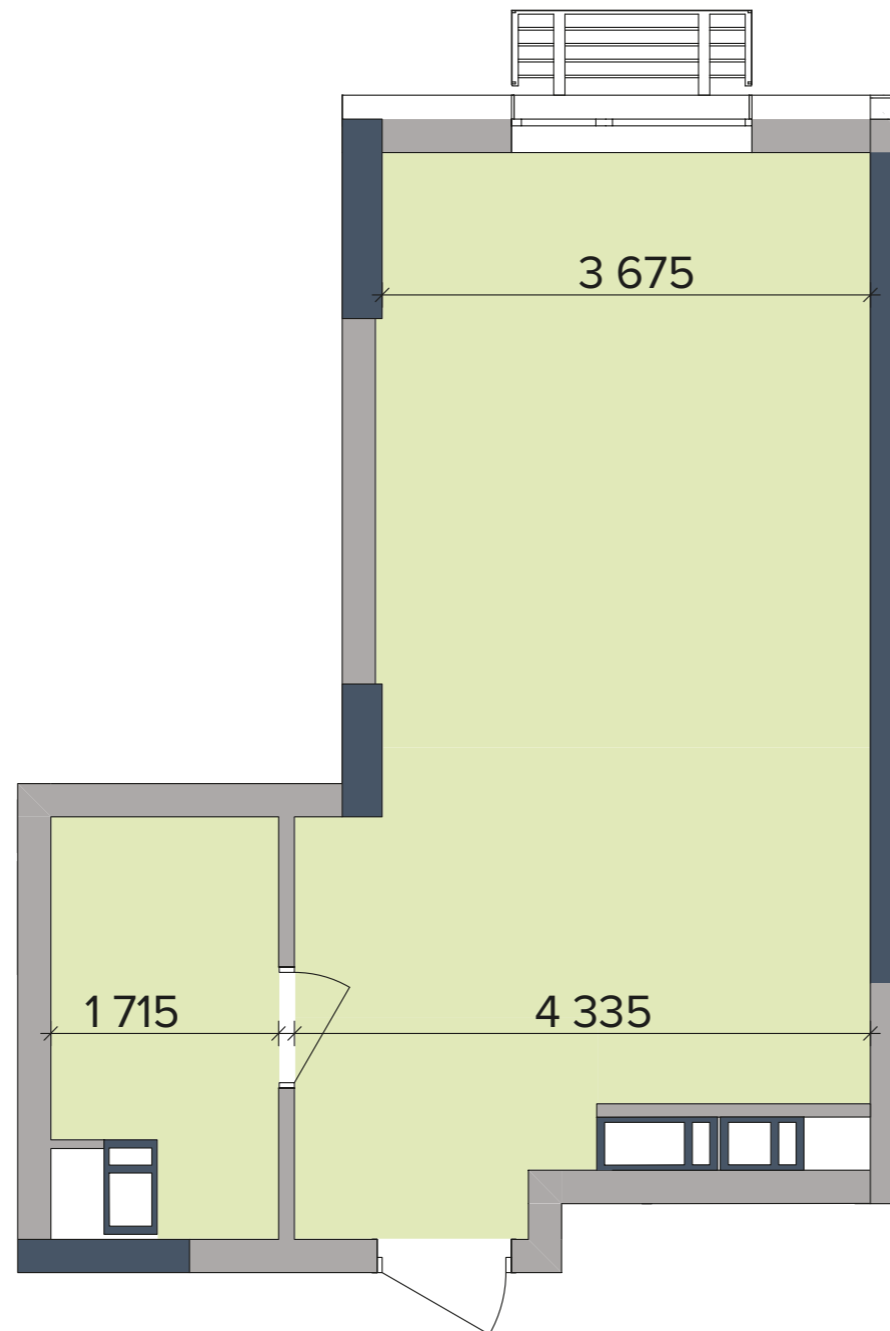

БУДИНОК НА ГЕНЕРАЛЬНОМУ ПЛАНІ

РОЗМІЩЕННЯ КВАРТИРИ НА ПОВЕРСІ

НАЙМЕНУВАННЯ | ПЛОЩА, М²

1	Передпокій	3,53
2	Ванна	4,85
3	Кухня	9,80
4	Кімната	16,60

Житлова площа		16,60
Загальна площа		34,78