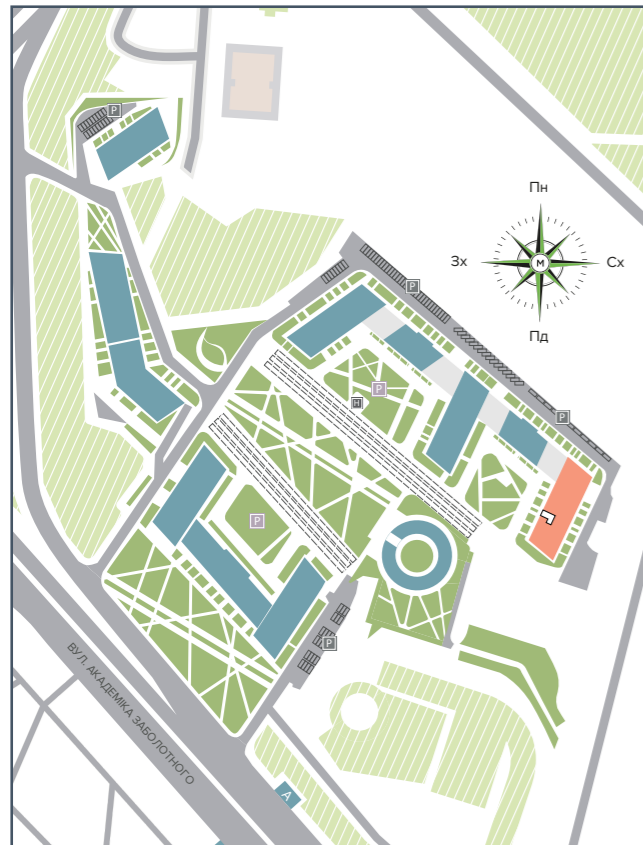

БУДИНОК НА ГЕНЕРАЛЬНОМУ ПЛАНІ

РОЗМІЩЕННЯ КВАРТИРИ НА ПОВЕРСІ

НАЙМЕНУВАННЯ | ПЛОЩА, М²

1	Передпокій	3,53
2	Ванна	4,39
3	Кімната	16,60

Житлова площа	17,60
Загальна площа	33,45