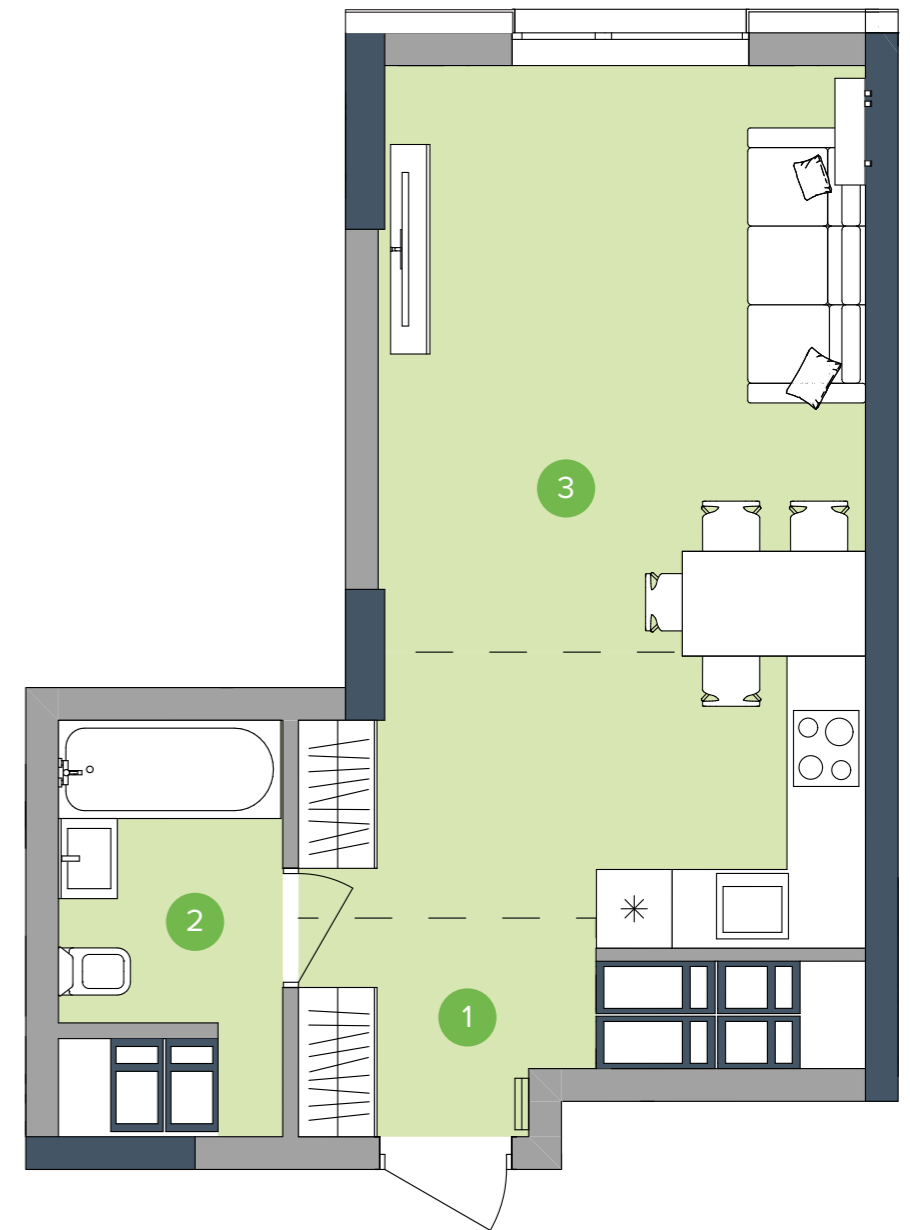

БУДИНОК НА ГЕНЕРАЛЬНОМУ ПЛАНІ

РОЗМІЩЕННЯ КВАРТИРИ НА ПОВЕРСІ

НАЙМЕНУВАННЯ | ПЛОЩА, М²

1	Передпокій	3,53
2	Ванна	4,39
3	Кімната	16,60

Житлова площа	17,60
Загальна площа	33,45