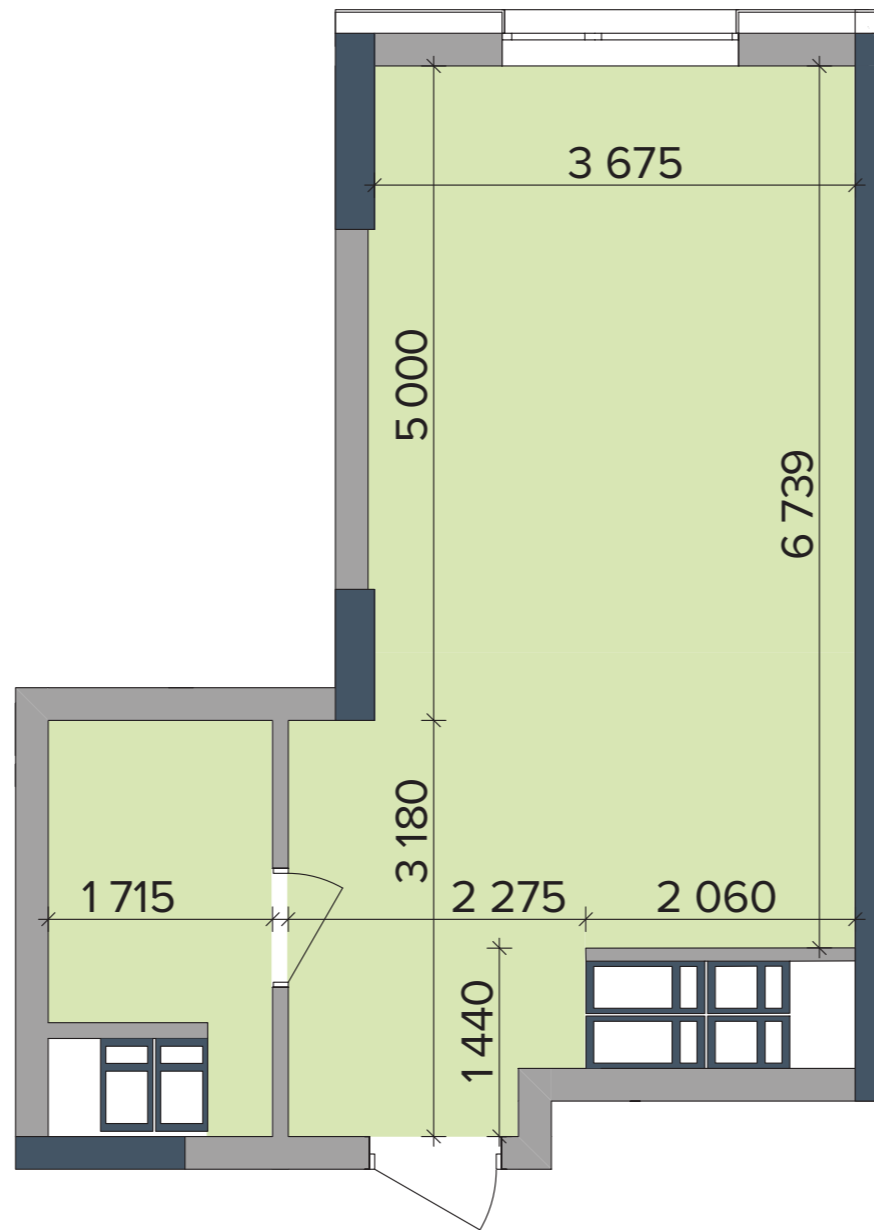

БУДИНОК НА ГЕНЕРАЛЬНОМУ ПЛАНІ

РОЗМІЩЕННЯ КВАРТИРИ НА ПОВЕРСІ

НАЙМЕНУВАННЯ | ПЛОЩА, М²

1	Передпокій	3,53
2	Ванна	4,39
3	Кімната	16,60

Житлова площа	17,60
Загальна площа	33,45