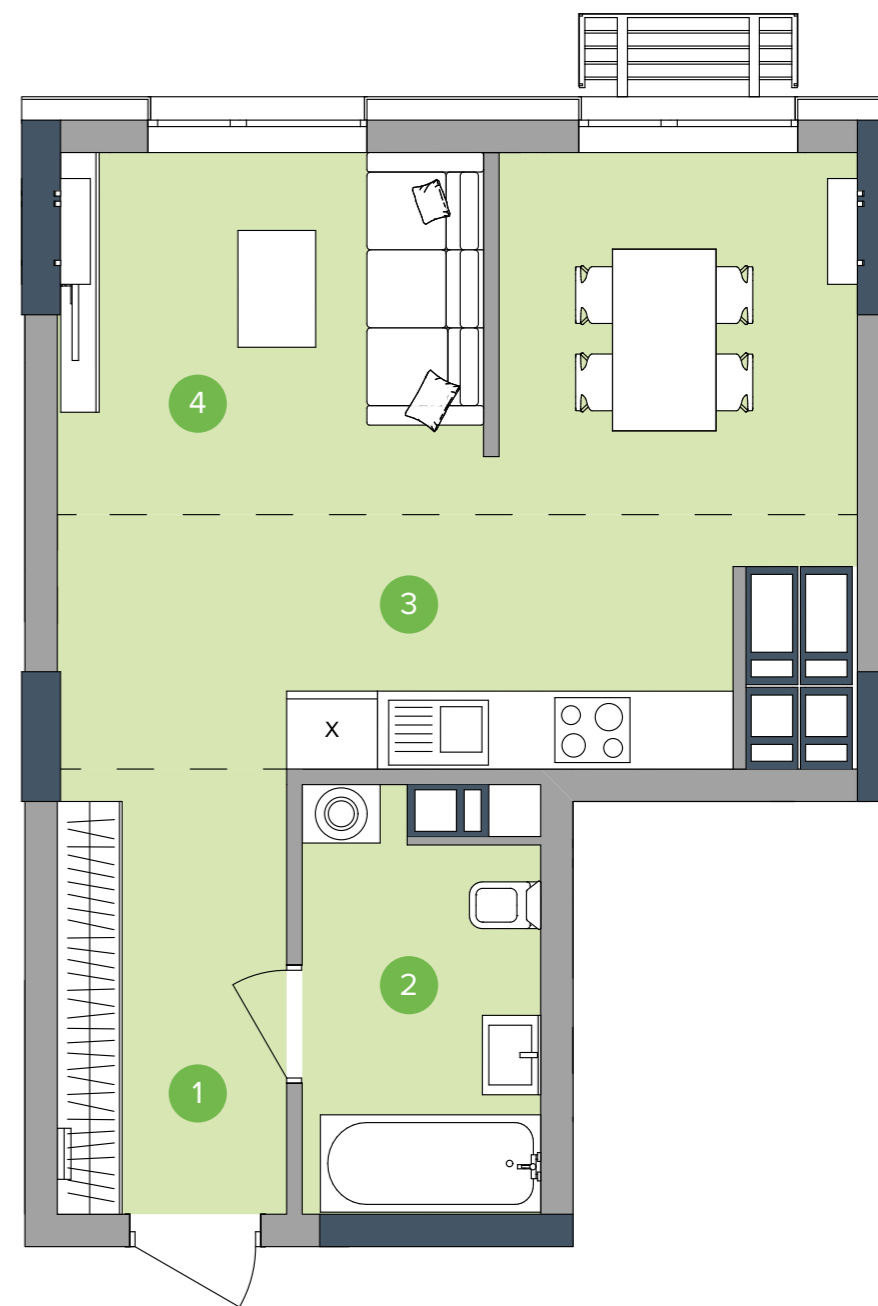

БУДИНОК НА ГЕНЕРАЛЬНОМУ ПЛАНІ

РОЗМІЩЕННЯ КВАРТИРИ НА ПОВЕРСІ

НАЙМЕНУВАННЯ | ПЛОЩА, М²

1	Передпокій	6,07
2	Ванна	5,61
3	Кухня	10,59
4	Кімната	17,20

Житлова площа	17,20
Загальна площа	39,47