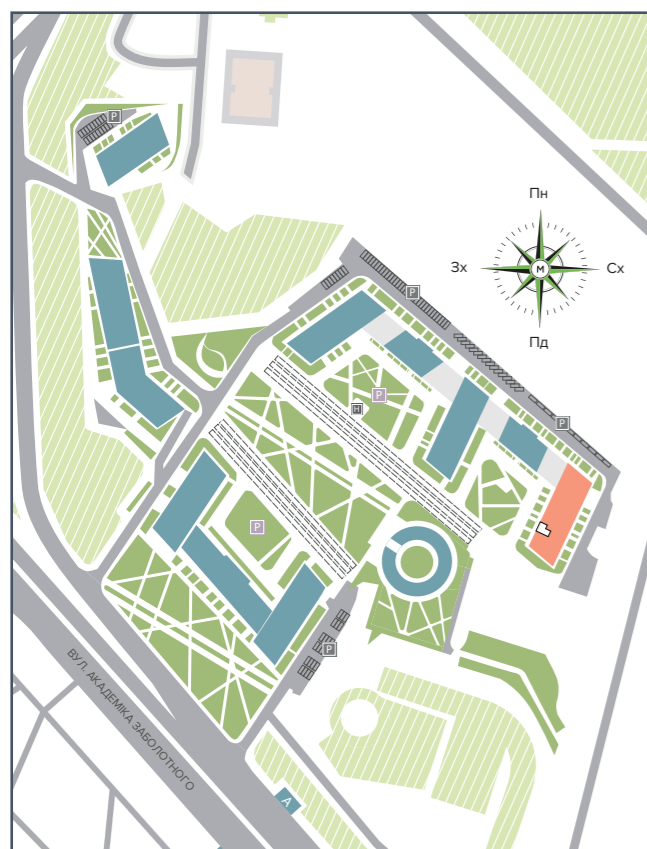

БУДИНОК НА ГЕНЕРАЛЬНОМУ ПЛАНІ

РОЗМІЩЕННЯ КВАРТИРИ НА ПОВЕРСІ

НАЙМЕНУВАННЯ | ПЛОЩА, М²

1	Передпокій	6,07
2	Ванна	5,61
3	Кухня	10,59
4	Кімната	17,20

Житлова площа	17,20
Загальна площа	39,47