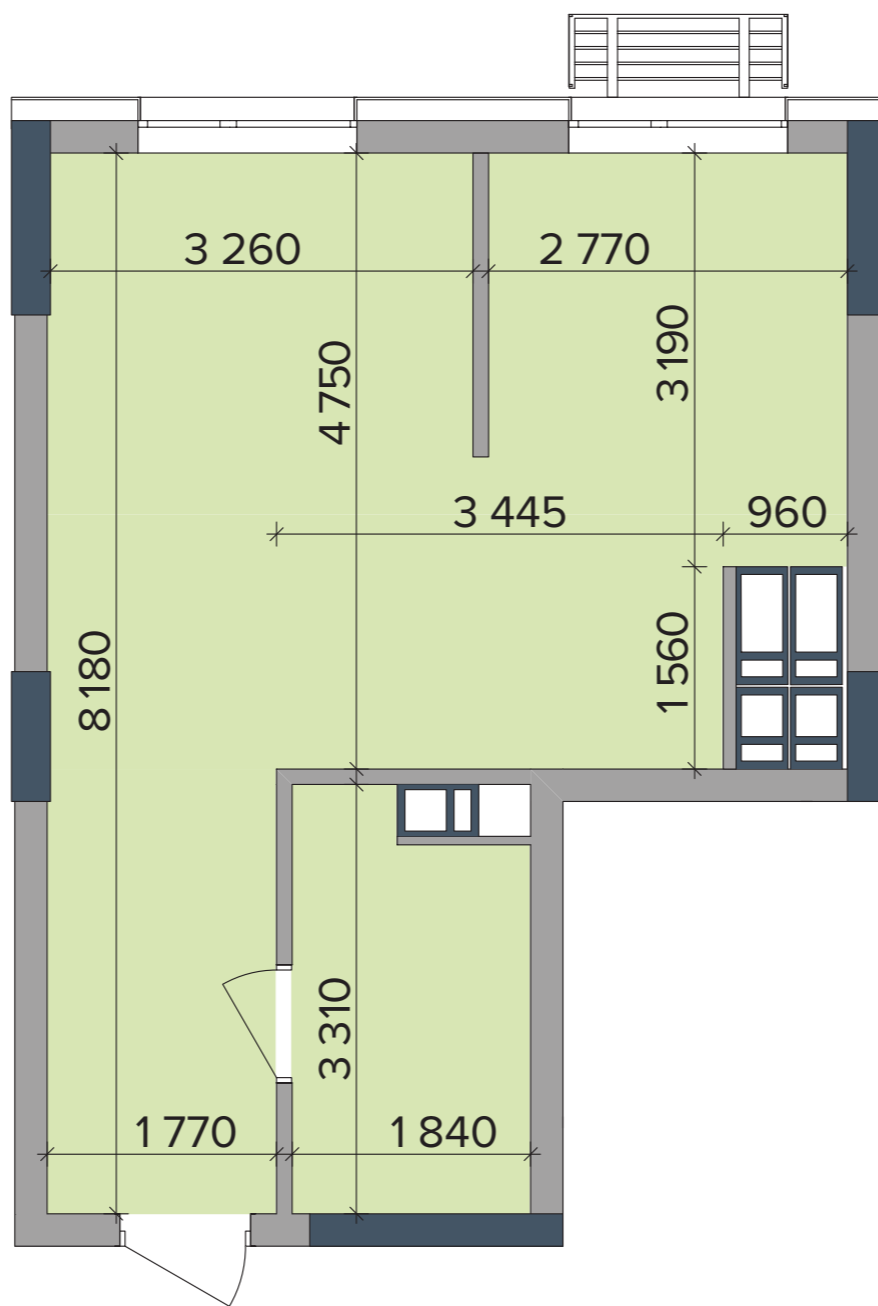

БУДИНОК НА ГЕНЕРАЛЬНОМУ ПЛАНІ

РОЗМІЩЕННЯ КВАРТИРИ НА ПОВЕРСІ

НАЙМЕНУВАННЯ | ПЛОЩА, М²

1	Передпокій	6,07
2	Ванна	5,61
3	Кухня	10,59
4	Кімната	17,20

Житлова площа	17,20
Загальна площа	39,47