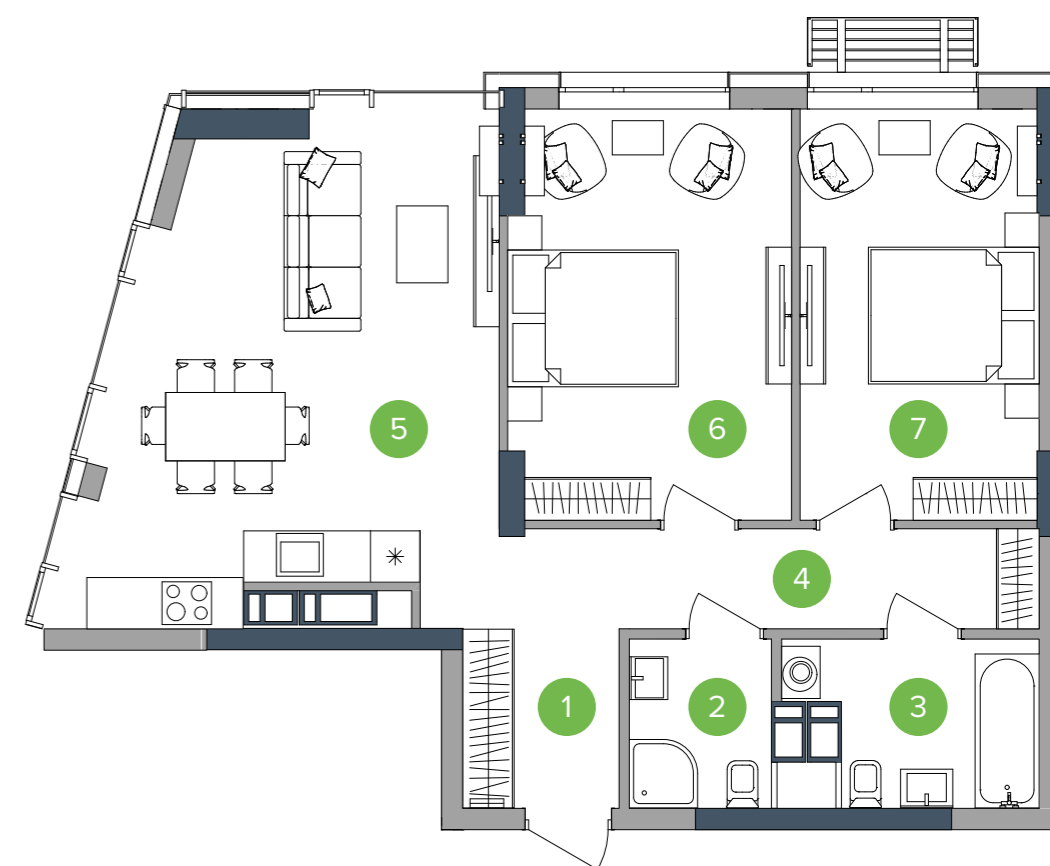

## БУДИНОК НА ГЕНЕРАЛЬНОМУ ПЛАНІ

## РОЗМІЩЕННЯ КВАРТИРИ НА ПОВЕРСІ

## НАЙМЕНУВАННЯ | ПЛОЩА, М²

1	Передпокій	3,84
2	Санвузол	3,30
3	Ванна	5,10
4	Коридор	7,40
5	Кухня-вітальня	25,55
6	Спальня 1	15,58
7	Спальня 2	13,41

Житлова площа	28,99
Загальна площа	74,18