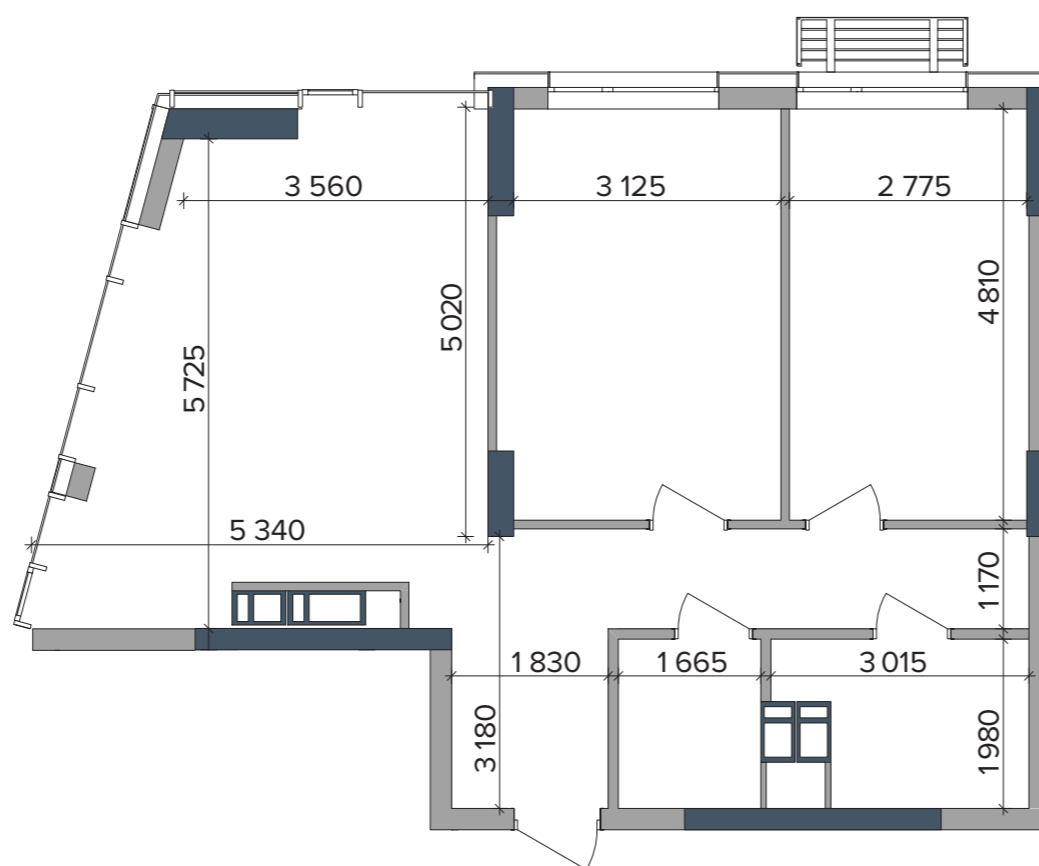

## БУДИНОК НА ГЕНЕРАЛЬНОМУ ПЛАНІ

## РОЗМІЩЕННЯ КВАРТИРИ НА ПОВЕРСІ

## НАЙМЕНУВАННЯ | ПЛОЩА, М²

1	Передпокій	3,84
2	Санвузол	3,30
3	Ванна	5,10
4	Коридор	7,40
5	Кухня-вітальня	25,55
6	Спальня 1	15,58
7	Спальня 2	13,41

Житлова площа	28,99
Загальна площа	74,18