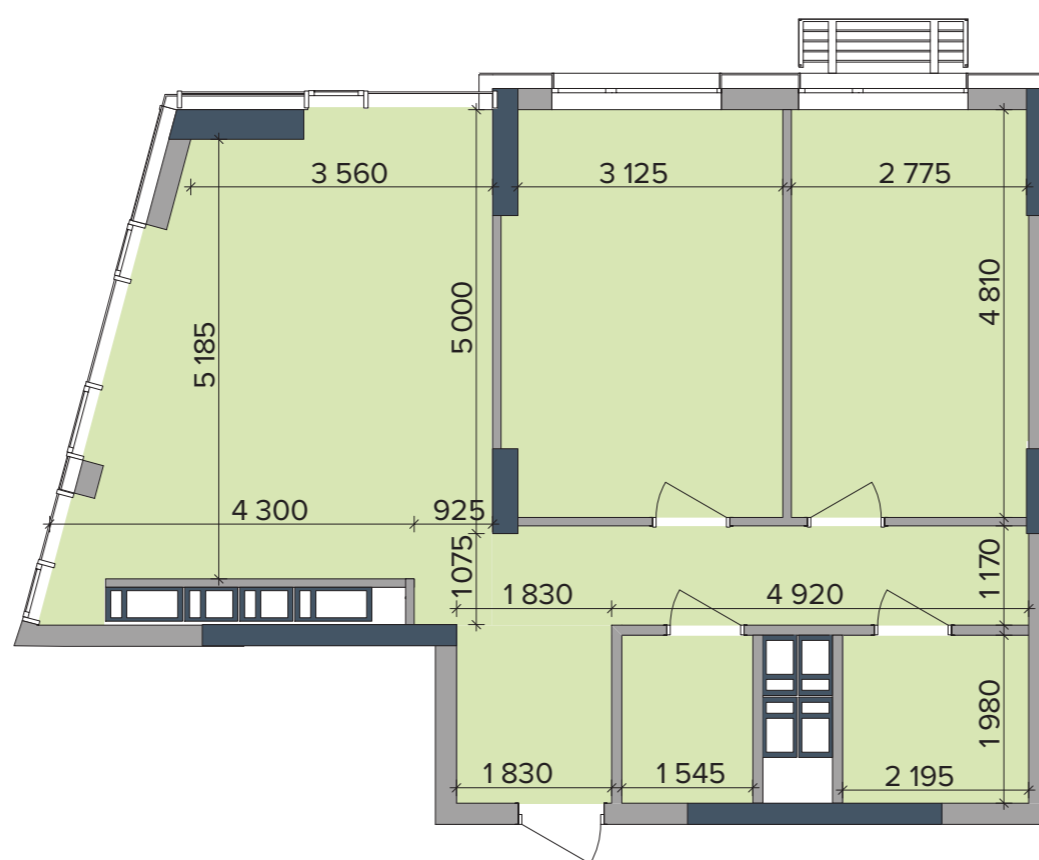

БУДИНОК НА ГЕНЕРАЛЬНОМУ ПЛАНІ

РОЗМІЩЕННЯ КВАРТИРИ НА ПОВЕРСІ

НАЙМЕНУВАННЯ | ПЛОЩА, М²

1	Передпокій	3,84
2	Санвузол	3,06
3	Ванна	4,35
4	Коридор	7,37
5	Кухня-вітальня	24,75
6	Спальня 1	15,58
7	Спальня 2	13,41

Житлова площа	28,99
Загальна площа	72,36