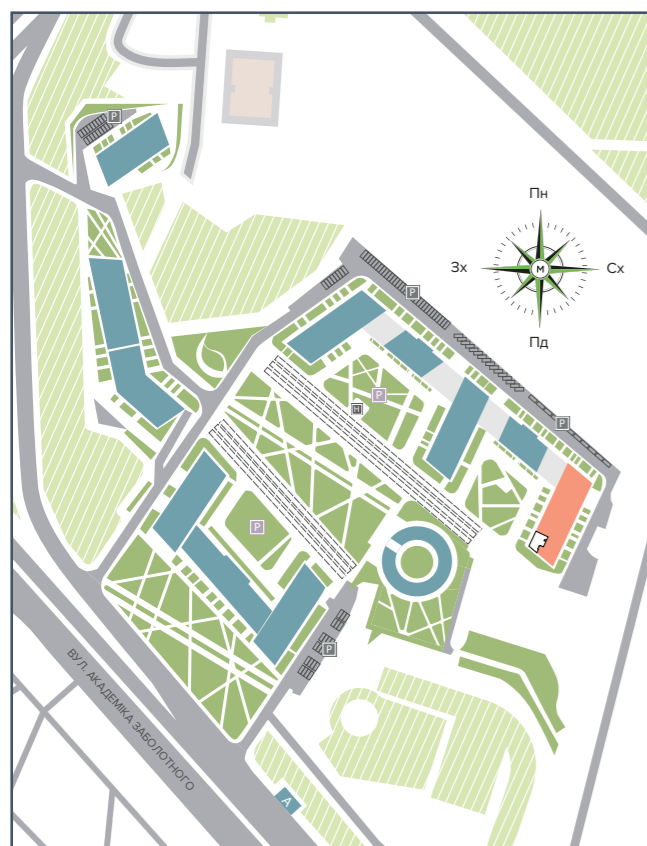

БУДИНОК НА ГЕНЕРАЛЬНОМУ ПЛАНІ

РОЗМІЩЕННЯ КВАРТИРИ НА ПОВЕРСІ

НАЙМЕНУВАННЯ | ПЛОЩА, М²

1	Передпокій	3,84
2	Санвузол	3,06
3	Ванна	4,35
4	Коридор	7,37
5	Кухня-вітальня	24,75
6	Спальня 1	15,58
7	Спальня 2	13,41

Житлова площа	28,99
Загальна площа	72,36