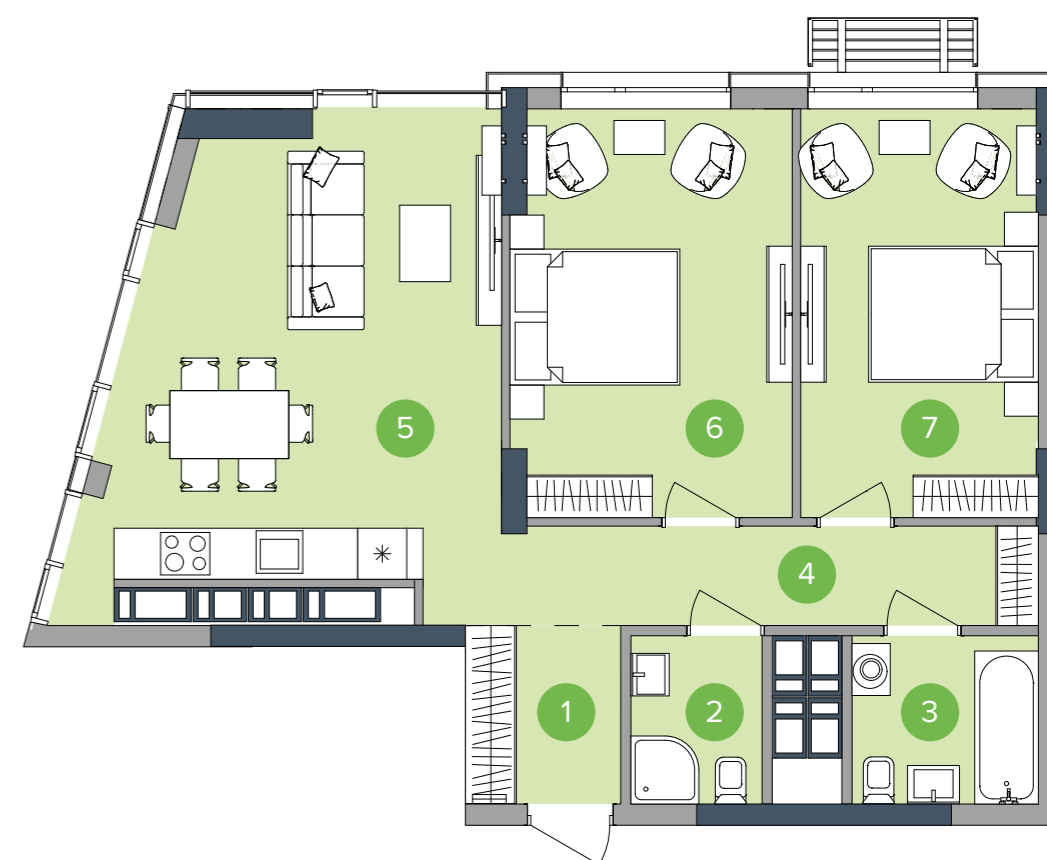

БУДИНОК НА ГЕНЕРАЛЬНОМУ ПЛАНІ

РОЗМІЩЕННЯ КВАРТИРИ НА ПОВЕРСІ

НАЙМЕНУВАННЯ | ПЛОЩА, М²

1	Передпокій	3,84
2	Санвузол	3,06
3	Ванна	4,35
4	Коридор	7,37
5	Кухня-вітальня	24,75
6	Спальня 1	15,58
7	Спальня 2	13,41

Житлова площа	28,99
Загальна площа	72,36