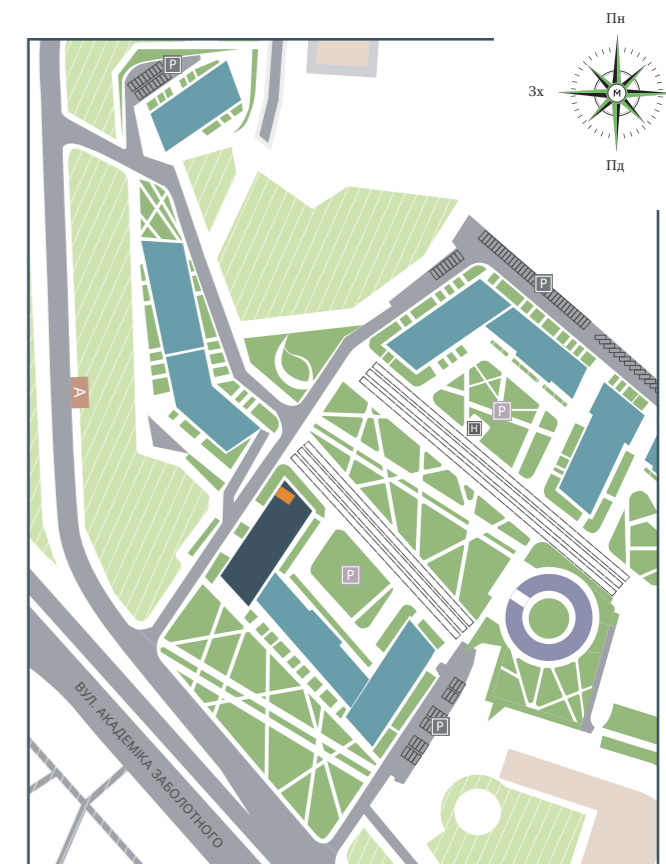

БУДИНОК 3 СЕКЦІЯ 3

ПОВЕРХ 17-22

ТРИКІМНАТНА КВАРТИРА

ТИП 3В-4

МЕТРОПОЛІС

ТИП 3В-4

ПОВ.	№ кв.
17	584
18	596
19	608
20	620
21	632
22	644

H=2,7 м

БУДИНОК НА ГЕНЕРАЛЬНОМУ ПЛАНІ

РОЗМІЩЕННЯ КВАРТИРИ НА ПОВЕРСІ

подана інформація та вказані площі мають виключно попередній, ознайомлювальний характер, та можуть бути змінені;

К – місце розміщення зовнішнього блоку кондиціонера; висота приміщення – 2,7 м.